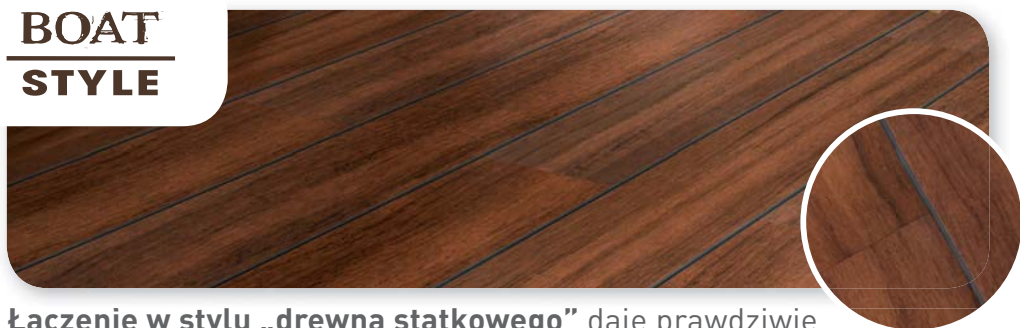

BOAT STYLE

Łączenie w stylu „drewna statkowego” daje prawdziwie marynistyczny wygląd.