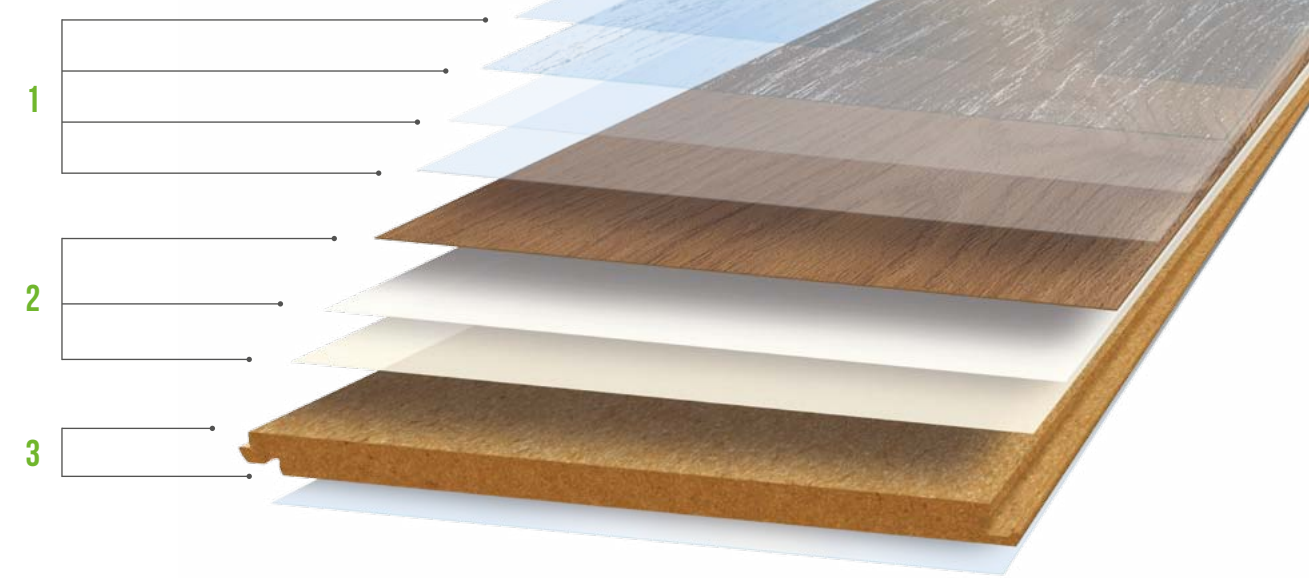

NEO BY CLASSEN IS BASED ON A NEW BIOLOGICAL MATERIAL, SO-CALLED COMPOSITE SOLID FIBREBOARD, OR CSF FOR SHORT, WHICH MAKES IT POSSIBLE TO CREATE ECOLOGICAL DESIGN FLOORING FOR RESIDENTIAL APPLICATIONS.

ЛАМИНАТ NEO ОТ CLASSEN ОСНОВАН НА НОВОМ БИО-ЛОГИЧЕСКОМ МАТЕРИАЛЕ, ТАК НАЗЫВАЕМЫМ КОМПОЗИТНЫМ ТВЕРДЫМ ДВП, ИЛИ CSF ДЛЯ КРАТКОСТИ, КОТОРЫЙ ПОЗВОЛЯЕТ СОЗДАТЬ ЭКОЛОГИЧЕСКИЕ НАПОЛНЫЕ ПОКРЫТИЯ ДЛЯ ЖИЛЫХ ПОМЕЩЕНИЙ.

**ИННОВАЦИОННЫЕ ПОЛЫ, ОПРЕДЕЛЯЮТСЯ ВРЕМЕНЕМ.**

SCHEMAT BUDOWY · LEYERS SCHEME · СОСТАВ ЛАМИНАТА

- 1**
- PL / WIELOWARSTWOWA POWIERZCHNIA SEALTEC:**
    - NIEZWYKLE WYTRZYMAŁA I ODPORNA NA ZUŻYCIE
    - ŁATWA W CZYSZCZENIU
    - ODPORNA NA PROMIENIE ULTRAFIOLETOWE
    - WYRAŻNA STRUKTURA POWIERZCHNI
  - EN / MULTI-LAYER SEALTEC SURFACE SEALING:**
    - EXTREMELY ROBUST AND HARD-WEARING
    - EASY TO CLEAN
    - RESISTANT TO UV-LIGHT
    - TANGIBLE SURFACE STRUCTURE
  - RU / МНОГОСЛОЙНОЕ УПЛОТНЕНИЕ ПОВЕРХНОСТИ SEALTEC**
    - ЧРЕЗВЫЧАЙНО ПРОЧНОЕ И ИЗНОСОСТОЙКОЕ
    - ЛЕГКОЕ ПО УХОДУ
    - УСТОЙЧИВОЕ К УФ-ЛУЧАМ
    - РЕАЛЬНАЯ СТРУКТУРА ПОВЕРХНОСТИ
- 2**
- PL / WARSTWA WZORU:**
    - Z PODKŁADEM STABILIZUJĄCYM
  - EN / DECOR LAYER:**
    - WITH STABILISING PRIMER
  - RU / ДЕКОРАТИВНЫЙ СЛОЙ:**
    - СО СТАБИЛИЗИРУЮЩЕЙ ОСНОВОЙ
- 3**
- PL / PŁYTA BAZOWA CSF:**
    - DREWNOPOCHODNA
    - BEZ PVC ORAZ CHLORU
    - BEZ PLASTYFIKATORÓW
    - WODOODPORNA
    - PRZYJEMNY DLA OTOCZENIA DŹWIĘK
    - ŁATWA W MONTAŻU DZIĘKI SYSTEMOWI MEGALOC
  - EN / CSF-CARRIER BOARD:**
    - WOOD-BASED COMPOSITE SOLID FIBREBOARD
    - FREE FROM PVC AND CHLORINE
    - FREE FROM PLASTICISERS
    - WATERPROOF
    - PLEASANT AMBIENT SOUND
    - SIMPLE TO LAY THANKS TO THE MEGALOC QUICK-LAYING SYSTEM
  - RU / ОСНОВНАЯ ПЛИТА CSF:**
    - ДРЕВЕСНОПРОИЗВОДНЫЙ МЕТЕРИАЛ DSF
    - НЕ СОДЕРЖИТ PVC И ХЛОРА
    - НЕ СОДЕРЖИТ ПЛАСТИФИКАТОРОВ
    - ВОДОНЕПРОНИЦАЕМЫЙ
    - ПРИЯТНЫЙ ДЛЯ ОКРУЖЕНИЯ ЗВУК
    - ПРОСТОТА УКЛАДКИ БЛАГОДАРЯ СИСТЕМЕ БЫСТРОЙ УКЛАДКИ MEGALOC