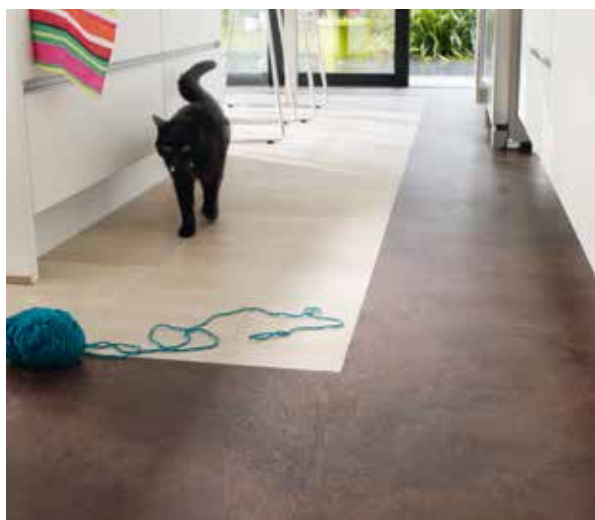

SLATE ANTHRACITE
35996001 (5450158535780)