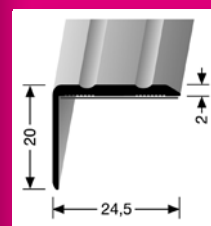

2. PROFILE DO WYKOŃCZEŃ NOSKÓW SCHODÓW

- > Samoprzylepne profile o srebrnym, aluminiowym wykończeniu. Dekoracyjne profile na noski z długimi przednózkami do schodów i platform, takich jak podesty i podia.
- > Wymiary: szerokość: 24,5 mm, wysokość: 20 mm, grubość: 2 mm, długość: 2700 mm
- > Posiadają żłobienia
- > Antypoślizgowe