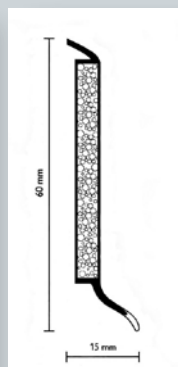

1461009 - 1461011 - 1461012
1461013 - 1461018 - 1461037

3. DEKORACYJNE LISTWY PRZYPODŁOGOWE

> Bardzo elastyczne listwy z PCW do zaokrąglonych ścian i kolumn, z miękkimi krawędziami.

> Samoprzylepne z obu stron

> Doskonale dopasowane do kolorów podłóg

> Wymiary: wysokość: 60 mm, długość: 2570 mm, grubość przy dolnej krawędzi: 7 mm

> Cechy unikatowe: Idealnie dopasowane pod względem kolorystycznym, bardzo elastyczne, łatwe w instalacji (samoprzylepne).