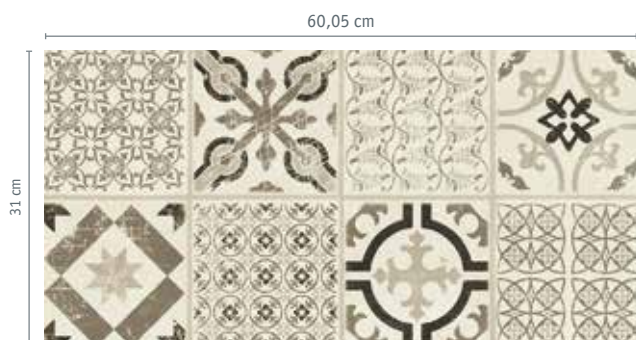

# Starfloor Click 30

- *Bardzo odporna*
- *Łatwa w montażu*
- *Podłoga pływająca*

*Scratched Metal Grey*

Unikatowe formaty płytek, idealne do odnawiania.

\*z wyjątkiem podłóg zawierających materiały z recyklingu