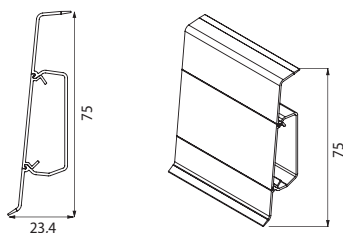

WYMIARY / РАЗМЕР / DIMENSIONS

NAROŻNIKI, ZAŚLEPKI I ŁĄCZNIKI
УГОЛКИ, ЗАГЛУШКИ И СОЕДИНИТЕЛИ
CORNERS, BLIND STOPS, LINKS