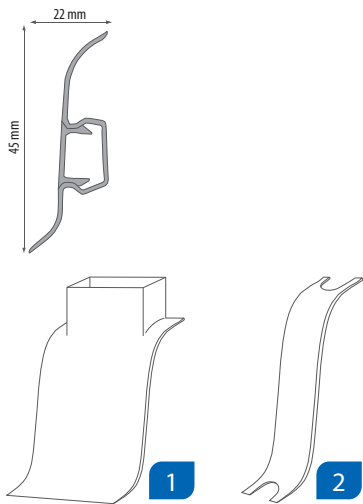

NLK, NLP

Kanały kablowe do listwy przypodłogowej
 Кабель-каналы для плинтуса
 Channels to lead out cables
 from skirting boards

WYMIARY / РАЗМЕР / DIMENSIONS

1
 Kanał kablowy
 Кабель-канал
 Wide cable link