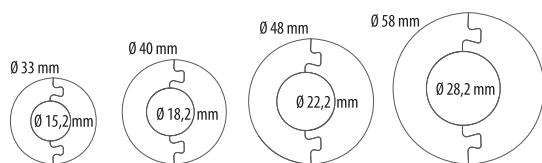

WYMIARY / РАЗМЕР / DIMENSIONS

MONTAŻ / МОНТАЖ / ASSEMBLY