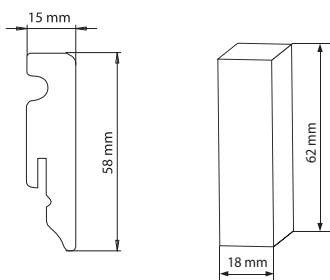

WYMIARY / РАЗМЕР / DIMENSIONS

Symbol Символ Symbol	Kolor Цвет Colour	Nr artykułu 58 mm No продукта 58 mm Art. No 58 mm	Długość Длина Length		
T-LP- MDF058- FU62L	M101	T-LP-MDF058-FU62L-M101-240	2,4 m	10	
	M102	T-LP-MDF058-FU62L-M102-240	2,4 m	10	
	M103	T-LP-MDF058-FU62L-M103-240	2,4 m	10	
	M104	T-LP-MDF058-FU62L-M104-240	2,4 m	10	
	M105	T-LP-MDF058-FU62L-M105-240	2,4 m	10	
	M106	T-LP-MDF058-FU62L-M106-240	2,4 m	10	
	M107	T-LP-MDF058-FU62L-M107-240	2,4 m	10	
	M108	T-LP-MDF058-FU62L-M108-240	2,4 m	10	
	M109	T-LP-MDF058-FU62L-M109-240	2,4 m	10	
	M110	T-LP-MDF058-FU62L-M110-240	2,4 m	10	
	M111	T-LP-MDF058-FU62L-M111-240	2,4 m	10	
	M112	T-LP-MDF058-FU62L-M112-240	2,4 m	10	

AKCESORIA / АКЦЕССУАРЫ / ACCESSORIES

Symbol Символ Symbol	Kolor Цвет Colour	Nr artykułu No продукта Art. No		
T-ZAK- MDF058- FU62L	M101	T-ZAK-MDF058-FU62L-M101	6	10
	M102	T-ZAK-MDF058-FU62L-M102	6	10
	M103	T-ZAK-MDF058-FU62L-M103	6	10
	M104	T-ZAK-MDF058-FU62L-M104	6	10
	M105	T-ZAK-MDF058-FU62L-M105	6	10
	M106	T-ZAK-MDF058-FU62L-M106	6	10
	M107	T-ZAK-MDF058-FU62L-M107	6	10
	M108	T-ZAK-MDF058-FU62L-M108	6	10
	M109	T-ZAK-MDF058-FU62L-M109	6	10
	M110	T-ZAK-MDF058-FU62L-M110	6	10
	M111	T-ZAK-MDF058-FU62L-M111	6	10
	M112	T-ZAK-MDF058-FU62L-M112	6	10