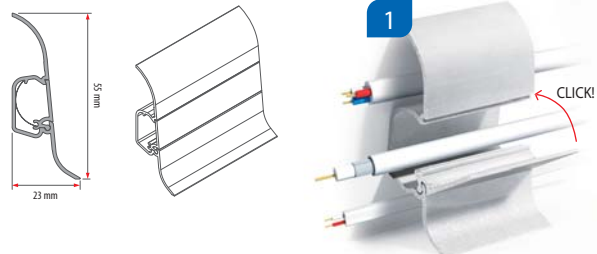

WYMIARY / РАЗМЕР / DIMENSIONS