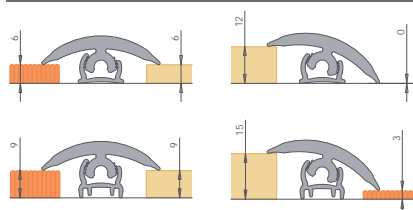

WYMIARY / РАЗМЕР / DIMENSIONS