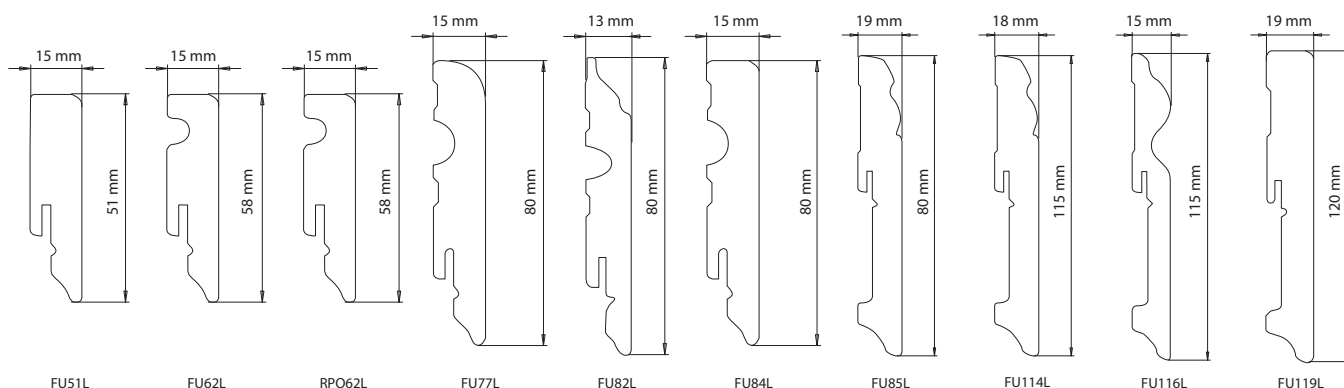

Symbol Символ Symbol	Nr artykułu No продукта Art. No		
T-MD	T-MD-GC30	30	30

WYMIARY / РАЗМЕР / DIMENSIONS

Nowość!
Новинка!
New!

MDF LAMINAT

Listwa przypodłogowa laminowana MDF
Плинтус из МДФ ламинированный
Laminated MDF skirting boards