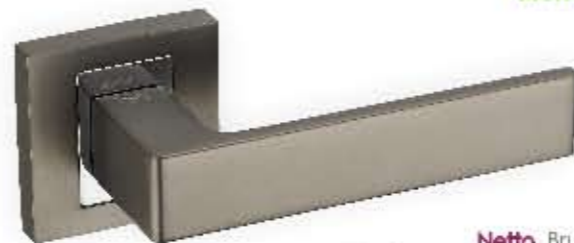

Naszą ofertę uzupełniają akcesoria do drzwi takie jak: odboje drzwiowe, tuleje wentylacyjne i wkładki bębnowe.

Zapraszamy gorąco do zakupów.

Zespół Infinity Line

Rodzaje przebić

Określanie kierunku klamek zewnętrznych PZ dotyczy modeli PZ - Cezar, Neran, Torino, Hermes W

Katalog nie stanowi oferty w myśl art. 71 kodeksu cywilnego.

Premium Line

Apollo KAO 200

ŁATWY MONTAŻ

Klamka	Netto 67,13	Brutto 82,57
Szyld BB/PZ	19,99	24,58
Szyld WC	28,56	35,13

Kolor: TYTAN
Pasujące rozetki: RNQ 201, RNQ 202, RNQ 203