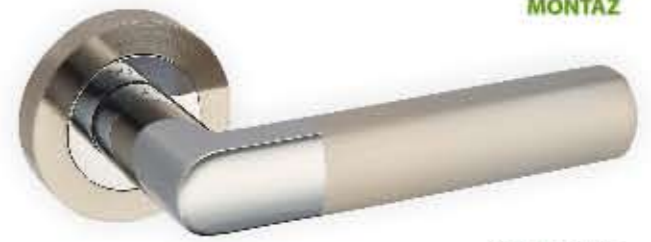

Torino KTR O 100

ŁATWY MONTAŻ

Klamka	Netto	Brutto
Szyld BB/PZ	47,13	57,97
Szyld WC	15,09	18,56
	20,90	25,71

Kolor: CHROM SATYNA
Pasujące rozetki: RCK 101, RCK 102, RCK 103

Cezar KCR 300

ŁATWY
MONTAŻ

Klamka	Netto 48,56	Brutto 59,73
Szylid BB/PZ	19,99	24,58
Szylid WC	28,56	35,13