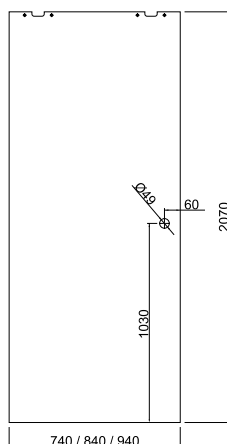

System przesuwny szklany

SPAZIO EXTRA TP – tafla szkła w małych szczękach PVAM-8.m Uchwyt M06-S.

SPAZIO EXTRA TP • drzwi szklane

NOŚNOŚĆ MAKSYMALNA **110 kg**

CENY SYSTEMU PRZESUWNEGO SZKLANEGO		
Szyna aluminiowa z maskownicą		1050,00 zł netto, 1291,50 zł brutto
Skrzydło szklane (szyba satyna hartowana o grubości 8mm, krawędzie tępage)	70 / 80 grafit	669,00 zł netto, 822,87 zł brutto
	90 grafit	789,00 zł netto, 970,47 zł brutto
	70 / 80 biały	550,00 zł netto, 676,50 zł brutto
	90 biały	610,00 zł netto, 750,30 zł brutto
Pochwyty		135,00 zł netto, 166,05 zł brutto

Położenie pochwyty określamy **wyjątkowo** od strony matowej skrzydła.