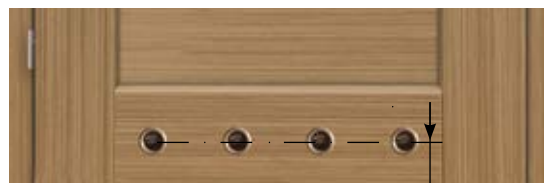

Tuleje wentylacyjne:

- szerokość skrzydła „60”, „70” – 4 szt.

81