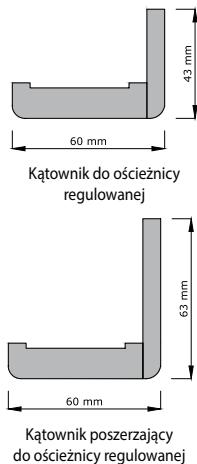

Może wystąpić niewielka różnica kolorystyczna między ościeżnicami a skrzydłami lakierowanymi.