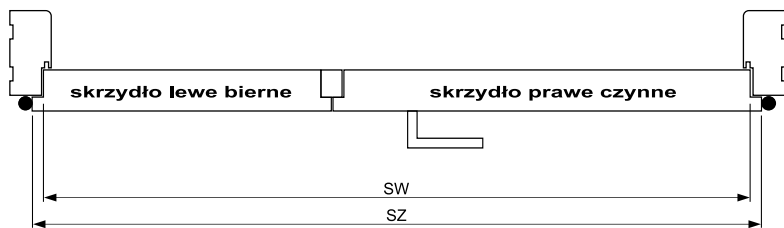

Informacje techniczne drzwi dwuskrzydłowe

Skrzydła przylgowe podwójne

Cena skrzydeł podwójnych = cena skrzydła x 2
+ 48,00 zł netto, 59,04 zł brutto do każdego skrzydła.