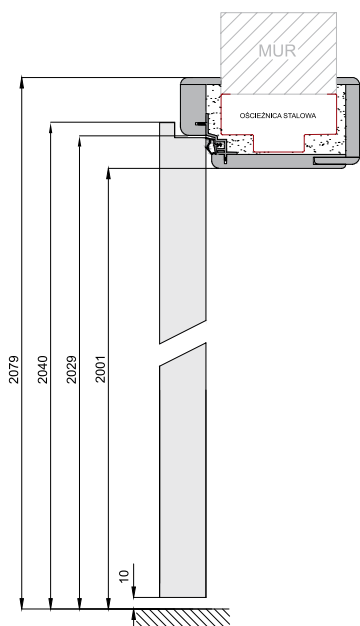

Może wystąpić niewielka różnica kolorystyczna między ościeżnicami a skrzydłami lakierowanymi.

ZAKRES REGULACJI