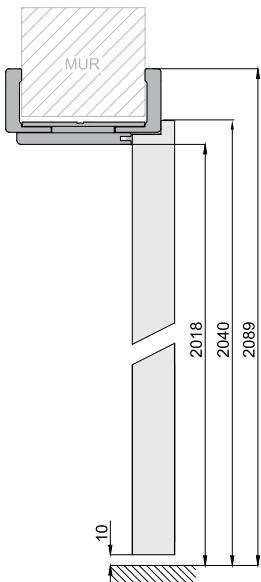

Może wystąpić niewielka różnica kolorystyczna między ościeżnicami a skrzydłami lakierowanymi.