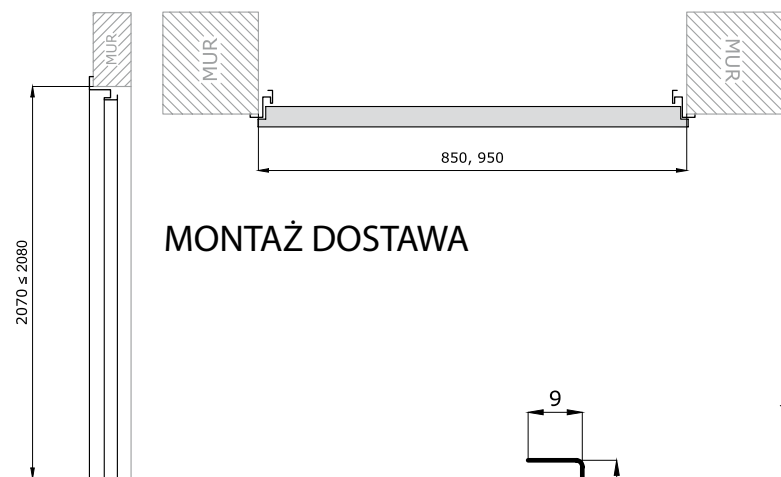

MONTAŻ DOSTAWA