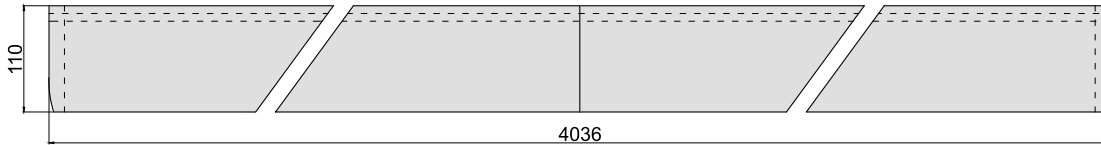

Do skrzydeł wewnętrznych, z wyjątkiem skrzydeł szklanych.

MASKOWNICA (KARNISZ)

Z ZABUDOWĄ – TUNEL

BEZ ZABUDOWY

System przesuwny aluminiowy G/K pojedynczy

- DRZWI CHOWANE W ŚCIANĘ

TABELA WYMIAROWA

Szerokość skrzydła [S ₀]	Wysokość skrzydła [H ₀]	C	D	E	F	G	Wys. światła przejścia [H]	Wys. całkowita systemu [H1]
613-640	2030-2040	1280	640	580	620	645	2020	2115
713-740		1480	740	680	720	745		
813-840		1680	840	780	820	845		
913-940		1880	940	880	920	945		
1013-1040		2080	1 040	980	1 020	1 045		