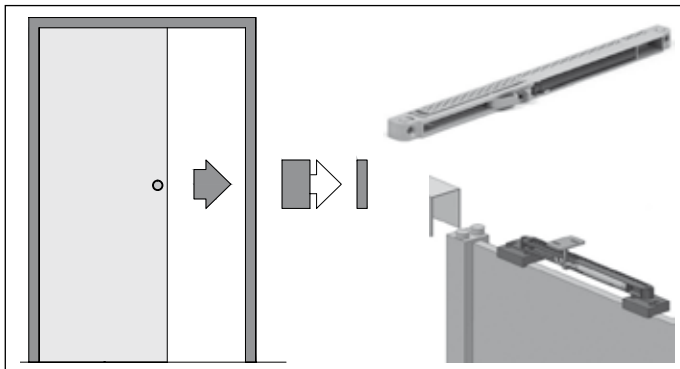

90,00 zł netto, 110,70 zł brutto

Synchronizacja systemu podwójnego

Synchronizuje ruch skrzydeł drzwiowych w systemie podwójnym: wprawienie w ruch jednego ze skrzydeł systemu powoduje symetryczny ruch drugiego skrzydła.

Do skrzydeł wewnętrznych, z wyjątkiem skrzydeł szklanych.