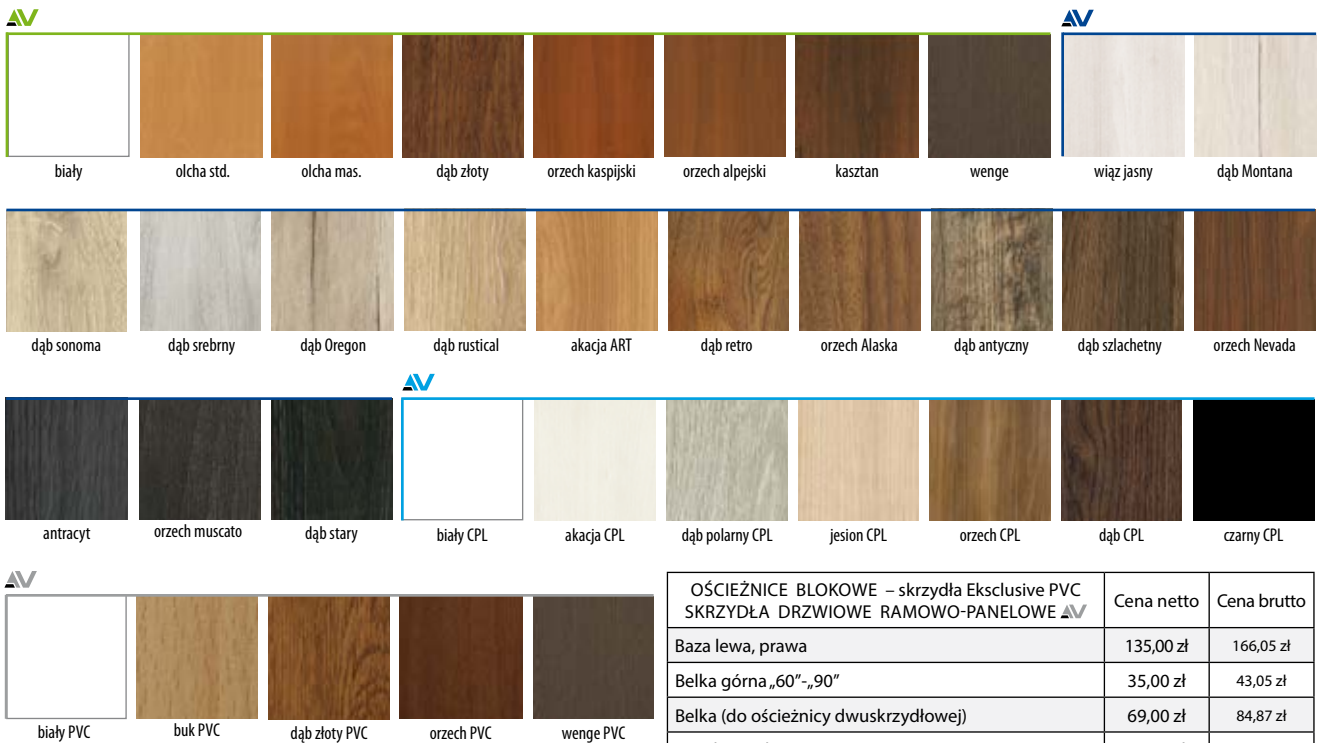

Ościeżnica w okleinie PVC nie posiada struktury drewna.

Łączenie ościeżnicy: skos 45°.

OŚCIEŻNICE BLOKOWE – skrzydła Eksklusive PVC SKRZYDŁA DRZWIOWE RAMOWO-PANELOWE AV	Cena netto	Cena brutto
Baza lewa, prawa	135,00 zł	166,05 zł
Belka górna „60”-„90”	35,00 zł	43,05 zł
Belka (do ościeżnicy dwuskrzydłowej)	69,00 zł	84,87 zł
Opaska maskująca 70x16x5500 mm	38,00 zł	46,74 zł
Opaska do drzwi dwuskrzydłowych (szerokość opaski 70 mm)	56,00 zł	68,88 zł
Ćwiercwałek	24,00 zł	29,52 zł
Ćwiercwałek do drzwi dwuskrzydłowych	39,00 zł	47,97 zł