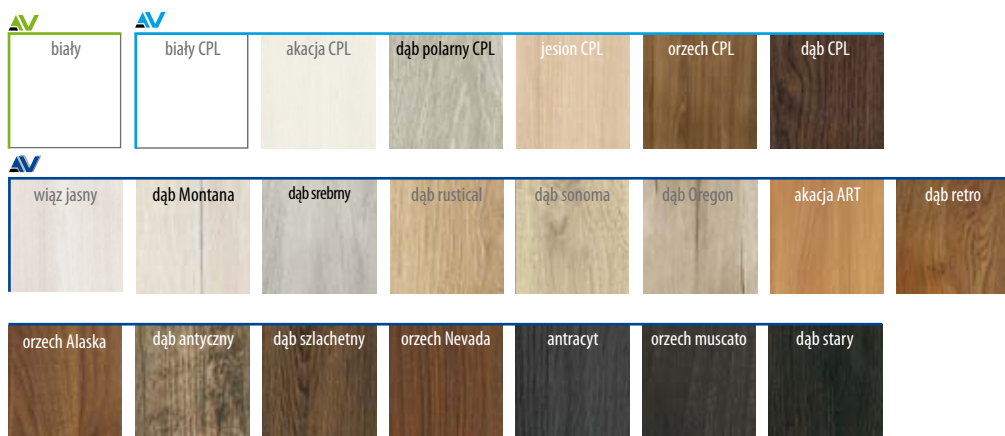

Ceny dotyczą ościeżnic w szerokościach „60”-„100”.
Dopłata: Ościeżnica do drzwi dwuskrzydłowych +30% ceny ościeżnicy.
Ościeżnica w okleinie PVC nie posiada struktury drewna.
Ościeżnice powyżej zakresu 420 mm dostępne na indywidualne zapytanie.

Może wystąpić niewielka różnica kolorystyczna między ościeżnicami a skrzydłami lakierowanymi.

Listwa przypodłogowa

nowość

Listwa przypodłogowa okleinowana lub do malowania farbami ściennymi.
Listwy pakowane w komplecie po 5 szt., długość 2050 mm.