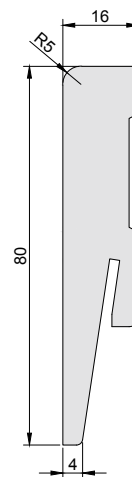

Listwa przypodłogowa

nowość