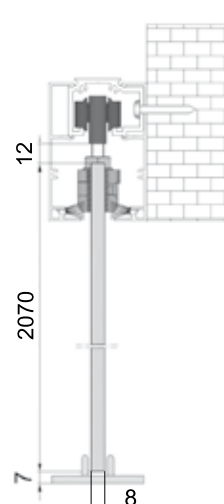

MONTAŻ NAŚCIENNY