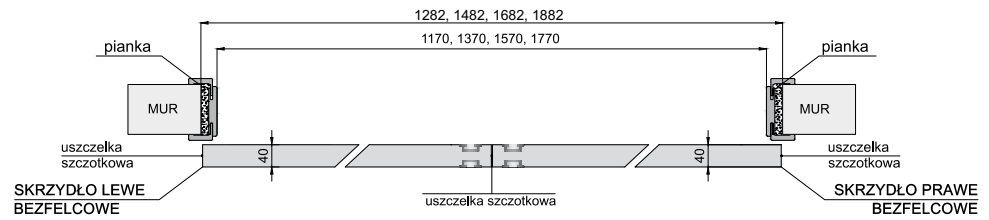

MASKOWNICA (KARNISZ)