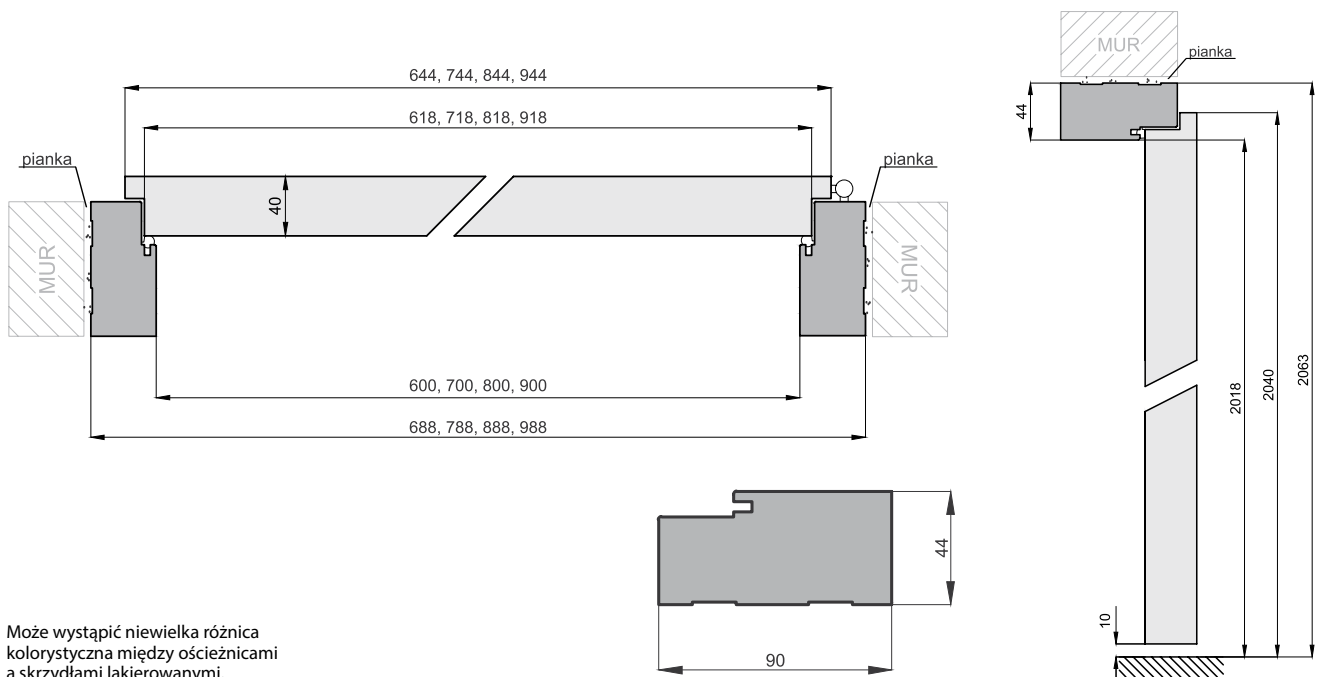

Ościeżnica w okleinie PVC nie posiada struktury drewna.

Łączenie ościeżnicy: skos 45°.

OŚCIEŻNICE BLOKOWE – skrzydła Eksklusive PVC SKRZYDŁA DRZWIOWE RAMOWO-PANELOWE AV	Cena netto	Cena brutto
Baza lewa, prawa	135,00 zł	166,05 zł
Belka górna „60”-„90”	35,00 zł	43,05 zł
Belka (do ościeżnicy dwuskrzydłowej)	69,00 zł	84,87 zł
Opaska maskująca 70x16x5500 mm	38,00 zł	46,74 zł
Opaska do drzwi dwuskrzydłowych (szerokość opaski 70 mm)	56,00 zł	68,88 zł
Ćwiercwałek	24,00 zł	29,52 zł
Ćwiercwałek do drzwi dwuskrzydłowych	39,00 zł	47,97 zł

OŚCIEŻNICE BLOKOWE – skrzydła ramowe, szklane (3 zawiasy) AV AV AV – skrzydła okleinowane, lakierowane (2 lub 2/3 zawiasy) AV AV AV	Cena netto	Cena brutto	Cena netto	Cena brutto
	3D AV FF AV		CPL AV	
Baza lewa, prawa	99,00 zł	121,77 zł	119,00 zł	146,37 zł
Belka górna „60”-„100”	25,00 zł	30,75 zł	29,00 zł	35,67 zł
Belka (do ościeżnicy dwuskrzydłowej)	40,00 zł	49,20 zł	50,00 zł	61,50 zł
Opaska maskująca 60x8x5500 mm	28,00 zł	34,44 zł	32,00 zł	39,36 zł
Opaska maskująca 70x12x5500 mm	38,00 zł	46,74 zł	40,00 zł	49,20 zł
Opaska do drzwi dwuskrzydłowych 60x8x5500 mm	35,00 zł	43,05 zł	46,00 zł	56,58 zł
Opaska maskująca 70x12x5500 mm do drzwi dwuskrzydłowych	44,00 zł	54,12 zł	48,00 zł	59,04 zł
Ćwiercwałek 18x18 mm	18,00 zł	22,14 zł	24,00 zł	29,52 zł
Ćwiercwałek 18x18 mm do drzwi dwuskrzydłowych	22,00 zł	27,06 zł	28,00 zł	34,44 zł