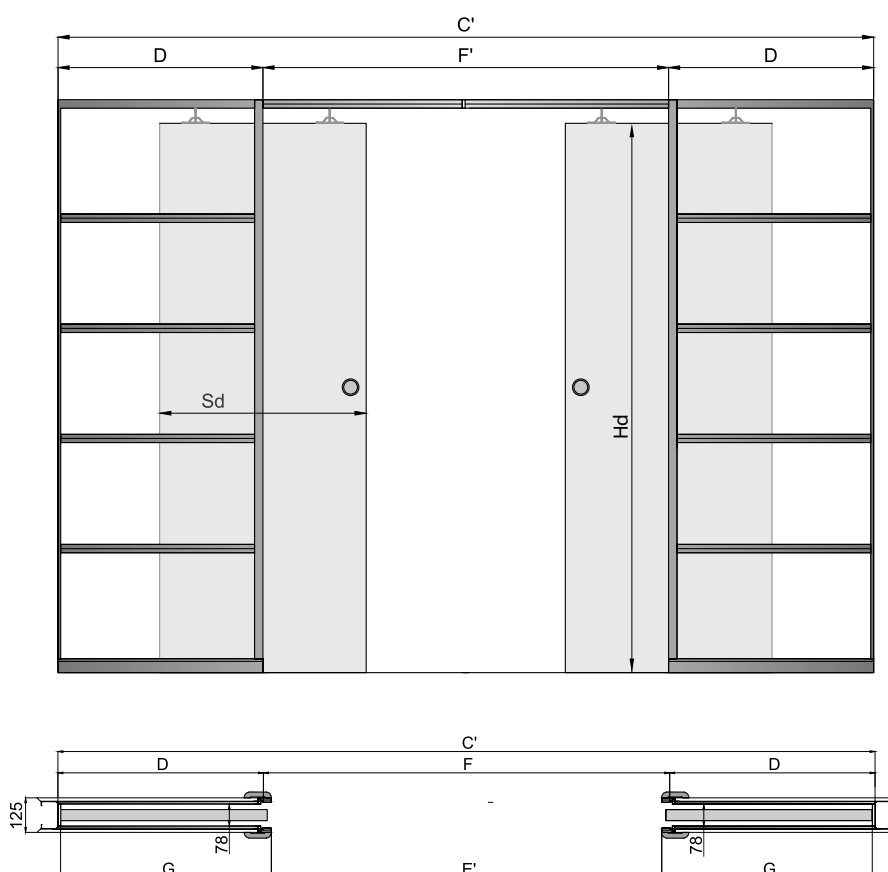

KASETA PODWÓJNA G/K skrzydła drzwiowe