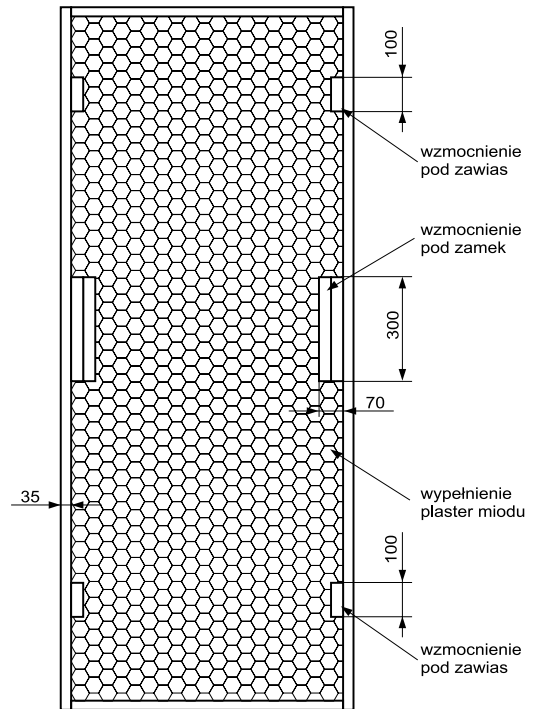

Budowa drzwi wewnątrzlokalowych okleinowanych i lakierowanych