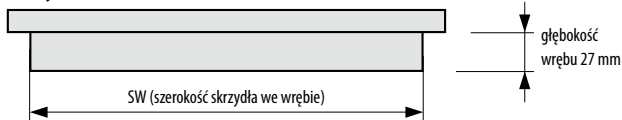

Skrzydło drzwiowe