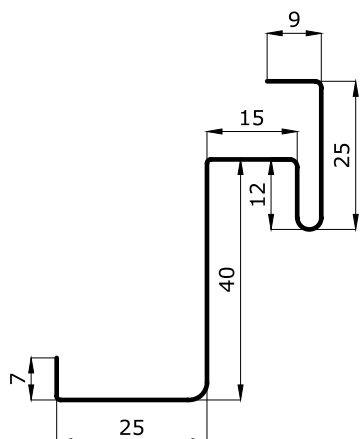

Drzwi stalowe techniczne

340,00 zł netto 418,20 zł brutto
447,00 zł netto 549,81 zł brutto (rozmiar „100”)

370,00 zł netto 455,10 zł brutto
480,00 zł netto 590,40 zł brutto (rozmiar „100”)

370,00 zł netto 455,10 zł brutto
480,00 zł netto 590,40 zł brutto (rozmiar „100”)

Konstrukcja

- Zamknięta konstrukcja z blachy stalowej, obustronnie ocynkowanej.
- Wypełnienie skrzydła - płyta styropianowa.
- Grubość skrzydła 40 mm.

Wykończenie

- Blacha stalowa, obustronnie ocynkowana i lakierowana, grubość blachy 0,5 mm.

Ościeżnica

- Narożna z uszczelką w kolorze skrzydła.

Wyposażenie skrzydła

- 3 zawiasy czopowe wkręcane.
- Zamek wpuszczany dolny.

Dopłaty:

- Próg ze stali nierdzewnej 68,00 zł netto, 83,64 zł brutto, próg o rozmiarze „100” 80,00 zł netto, 98,40 zł brutto.

Dostępne szerokości „80”, „90”, „100”.

MONTAŻ W ŚWIECLE PRZEJŚCIA MURU

MONTAŻ DOSTAWA

Próg do drzwi technicznych
68,00 zł netto, 83,64 zł brutto.
Próg do drzwi technicznych
w rozmiarze
„100” 80,00 zł netto, 98,40 zł brutto.

1. Płyta styropianowa
2. Kasetka ze sklejki wodoodpornej
3. Kłocki drewniane pod zawiasy
4. Profil wykończeniowy