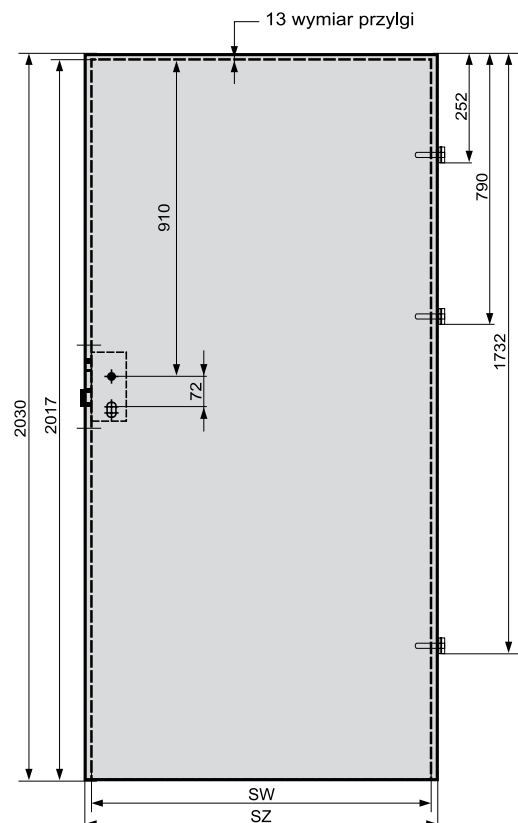

Skrzydła przylgowe Voster pasują do wszystkich ościeżnic zgodnych z polskimi normami branżowymi

Szerokość (SW)	Szerokość skrzydła (SZ)	wysokość we wrębie
618, 718, 818, 918	644, 744, 844, 944	2017

- Standardowa szerokość skrzydeł: „60”, „70”, „80”, „90”.
- Szerokość „100” – skrzydła ramowe (nie dotyczy skrzydeł Incanto, Prado, Mediolan, Bornos): dopłata 80,00 zł netto, 98,40 zł brutto.
- Szerokość „100” – skrzydła okleinowane i lakierowane: dopłata 60,00 zł netto, 73,80 zł brutto (nie dotyczy skrzydeł Eksklusive).
- Zamek posiada opcję jednego obrotu klucza.
- Ze względu na fakt, że folia dekoracyjna, którą oklejone są nasze wyroby odwzorowuje usłojenie drewna, które nie posiada takiego samego rysunku słojów i takiej samej kolorystyki na całej długości i szerokości drzewa, folia dekoracyjna w kierunku podłużnym i poprzecznym nie posiada identycznych wybarwień i usłojeń.