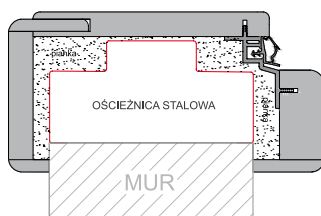

Może wystąpić niewielka różnica kolorystyczna między ościeżnicami a skrzydłami lakierowanymi.

ZAKRES REGULACJI