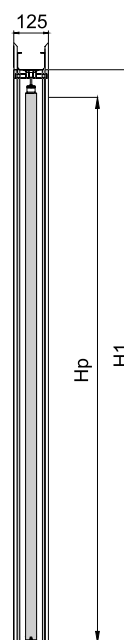

KASETA PODWÓJNA G/K skrzydła drzwiowe