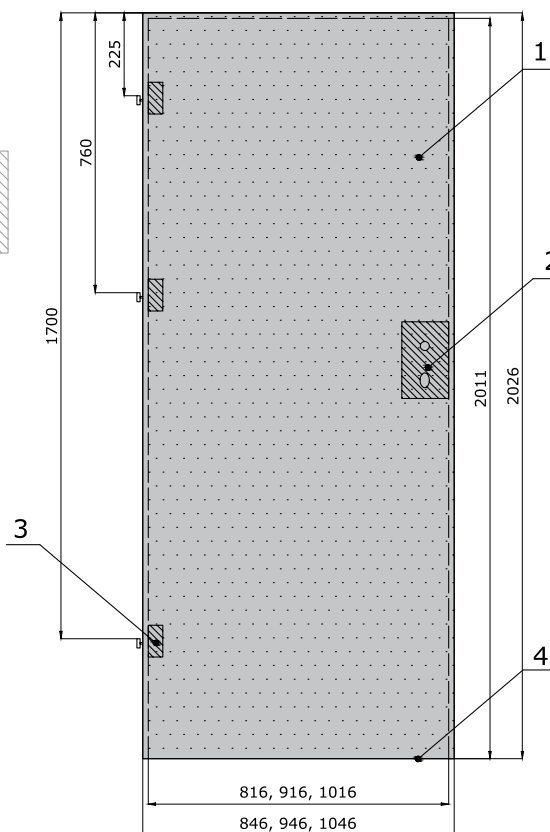

Próg do drzwi technicznych
68,00 zł netto, 83,64 zł brutto.
Próg do drzwi technicznych
w rozmiarze
„100” 80,00 zł netto, 98,40 zł brutto.