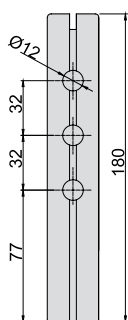

Tuleja wentylacyjna kratkowana PVC – Ø 47 mm.
Tuleja wentylacyjna mosiężna – Ø 40 mm.

RAMIAK DOLNY

Ramiak z drewna iglastego dotyczy tylko kolekcji Latino i Brandy oklejonych polipropylenem w kolorze limba oraz kolekcji Puzzle.