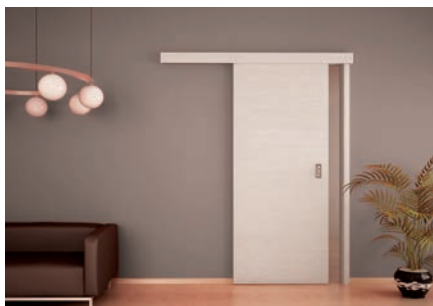

Model	Maskownica okleinowana - komplet (jednoskrzydłowa)
Oferta niestandardowa	
Dostępne szerokości:	100'
Cena netto	145,00
Cena brutto	178,35