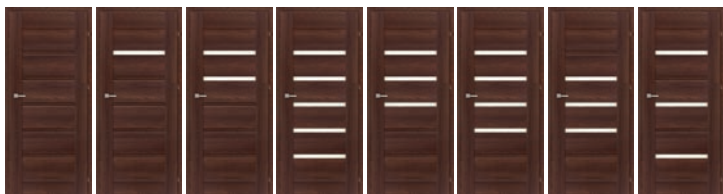

grupa modern **Magnetic** skrzydła drzwiowe ramowe

model 1   model 2   model 3   model 4   model 5   model 6   model 7   model 8
Classen Primo: akacja ST
Classen 3D Look: dąb palony, dąb olejowany, jesion biały, orzech Rosso **Nowość !** orzech Kolumbia ciemny, orzech Kolumbia jasny

Model	Model 1-8
Oferta standardowa	Rozmiar: 60', 70', 80', 90'
Cena netto	424,00
Cena brutto	521,52

Classen Iridium: jesion śnieżny, jesion grafitowy

Model	Model 1-8
Oferta standardowa	Rozmiar: 60', 70', 80', 90'
Cena netto	454,00
Cena brutto	558,42

rozmiar 100' - dopłata 20%