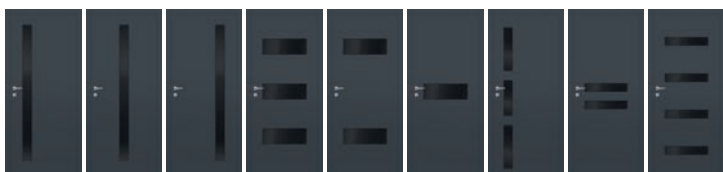

grupa modern **Asteria NL** (przylgowe/bezprzylgowe) **NOWOŚĆ!**

model 1 model 2 model 3 model 4 model 5 model 6 model 7 model 8 model 9

Classen Iridium: jesion grafitowy, jesion śnieżny, grafit (RAL7024), brąz (RAL8014), beż (NCS S1010Y30R)

Classen CPL: akacja, akacja jasna, biały (RAL 9010), jesion mocca ryflowany, orzech włoski struktura, szary (RAL 7047)

Model	Model 1, 2, 3, 8	Model 4, 9	Model 5, 7	Model 6
Oferta standardowa	Rozmiar: 70', 80', 90'			
Cena netto	499,00	619,00	529,00	479,00
Cena brutto	613,77	761,37	650,67	589,17
Oferta niestandardowa	Rozmiar: 100'			
Cena netto	598,80	742,80	634,80	574,80
Cena brutto	736,52	913,64	780,80	707,00

skrzydło bezprzylgowe_B - dopłata 50 zł netto