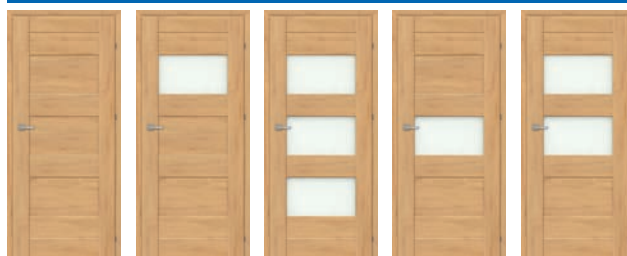

grupa modern **Town** skrzydła drzwiowe ramowe

model 1 model 2 model 3 model 4 model 5

Classen Primo: akacja ST

Classen 3D Look: dąb palony, dąb olejowany, dąb sonoma, jesion biały, orzech Rosso **Nowość!** orzech Kolumbia ciemny, orzech Kolumbia jasny, dąb San Remo

Model	Model 1-5
Oferta standardowa	Rozmiar: 60', 70', 80', 90'
Cena netto	389,00
Cena brutto	478,47

Classen Iridium: jesion śnieżny, jesion grafitowy, wenge

Model	Model 1-5
Oferta standardowa	Rozmiar: 60', 70', 80', 90'
Cena netto	429,00
Cena brutto	527,67

rozmiar 100' - dopłata 20%