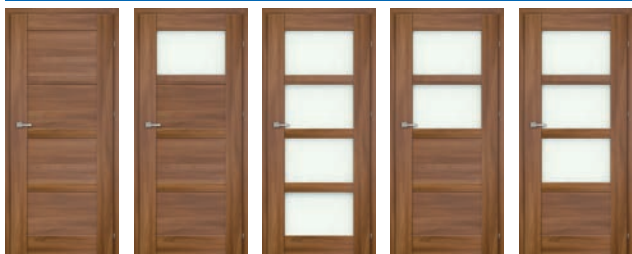

Classen Iridium: jesion śnieżny, jesion grafitowy, wenge

Model	Model 1-5
Oferta standardowa	Rozmiar: 60', 70', 80', 90'
Cena netto	429,00
Cena brutto	527,67

rozmiar 100' - dopłata 20%

grupa modern **Ardea** skrzydła drzwiowe ramowe