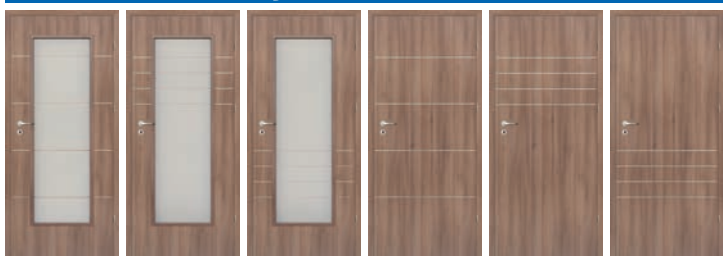

grupa modern **Discovery**

model 1   model 2   model 3   model 4   model 5   model 6

Classen Iridium: jesion śnieżny, jesion brązowy, jesion grafitowy

Classen CPL: akacja, biały CPL, jesion mocca ryflowany, orzech włoski struktura

Model	Model 1	Model 2	Model 3	Model 4	Model 5	Model 6
Oferta standardowa Rozmiar: 60', 70', 80', 90'						
Cena netto	517,00	517,00	517,00	439,00	439,00	439,00
Cena brutto	635,91	635,91	635,91	539,97	539,97	539,97
Oferta niestandardowa Rozmiar: 100'						
Cena netto	620,40	620,40	620,40	526,80	526,80	526,80
Cena brutto	763,09	763,09	763,09	647,96	647,96	647,96