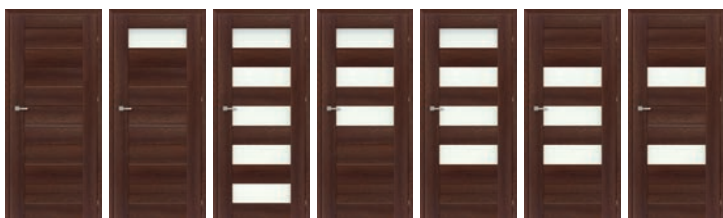

grupa modern **Havana** skrzydła drzwiowe ramowe

model 1 model 2 model 3 model 4 model 5 model 6 model 7

Classen Primo: akacja ST

Classen 3D Look: dąb palony, dąb olejowany, dąb sonoma, jesion biały, orzech Rosso **Nowość!** orzech Kolumbia ciemny, orzech Kolumbia jasny, dąb San Remo

Model	Model 1-7
Oferta standardowa	Rozmiar: 60', 70', 80', 90'
Cena netto	409,00
Cena brutto	503,07

Classen Iridium: jesion śnieżny, jesion grafitowy, wenge

Model	Model 1-7
Oferta standardowa	Rozmiar: 60', 70', 80', 90'
Cena netto	449,00
Cena brutto	552,27

rozmiar 100' - dopłata 20%