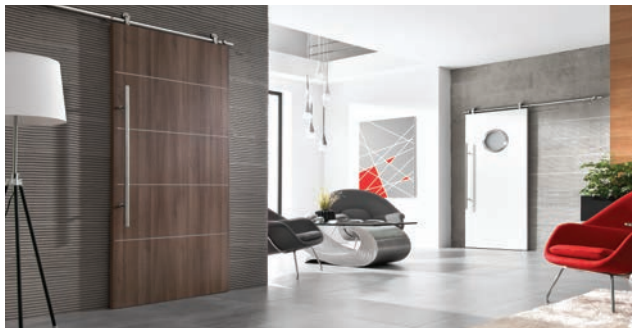

System przesuwny DESIGN

System przesuwny ścienny Design - wykonany jest w całości ze stali nierdzewnej, przeznaczony do zabudowy bezpośrednio na ścianę, dostępny tylko w wersji jednoskrzydłowej. Skrzydła drzwiowe dla systemu przesuwego Design wykonane jest w wersji bezprzylgowej (wymiary jak dla drzwi przylgowych). Dostępne w kolekcjach: Natura HR, Asteria, Asteria NL, Discovery, Tetyda, Demeter, drzwi ramowe.

Opakowanie - zawiera kompletny system przesuwny z szyną o długości 2100 mm, na której możliwy jest montaż skrzydeł drzwiowych o szerokości 70', 80', 90'.

66,00 / 81,18
netto / brutto

209,00 / 257,07
netto / brutto

Model	System DESIGN - kpl
Oferta niestandardowa	
Dostępne szerokości:	70'-90'
Cena netto	719,00
Cena brutto	884,37