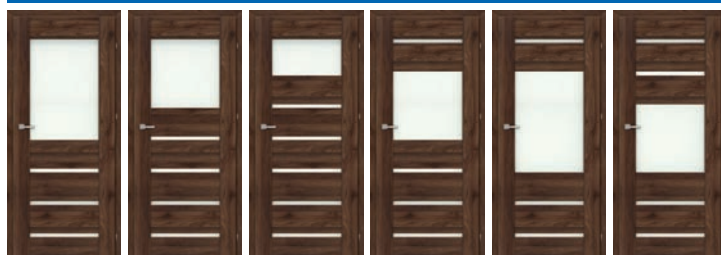

grupa modern **Palma** skrzydła drzwiowe ramowe

model 1 model 2 model 3 model 4 model 5 model 6

Classen Primo: akacja ST

Classen 3D Look: dąb palony, dąb olejowany, jesion biały, orzech Rosso **Nowość!** orzech Kolumbia ciemny, orzech Kolumbia jasny

Model	Model 1, 5	Model 2, 3, 4, 6
Oferta standardowa	Rozmiar: 60', 70', 80', 90'	
Cena netto	419,00	449,00
Cena brutto	515,37	552,27

Classen Iridium: jesion śnieżny, jesion grafitowy

Model	Model 1, 5	Model 2, 3, 4, 6
Oferta standardowa	Rozmiar: 60', 70', 80', 90'	
Cena netto	449,00	479,00
Cena brutto	552,27	589,17

rozmiar 100' - dopłata 20%