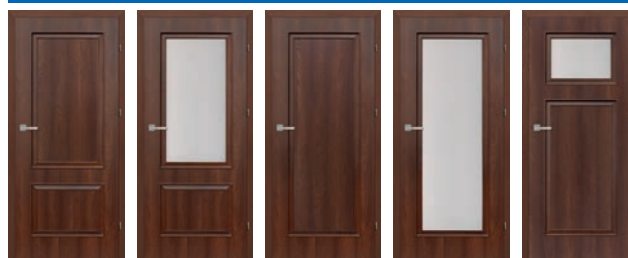

grupa elegance **Arena**

model 1   model 2   model 3   model 4   model 5

Classen 3D Look: dąb palony, dąb olejowany, jesion biały
Classen CPL: jesion mocca ryflowany, orzech włoski struktura

Model	Model 1	Model 2	Model 3	Model 4	Model 5
Oferta standardowa	Rozmiar: 70', 80', 90'				
Cena netto	499,00	559,00	499,00	559,00	499,00
Cena brutto	613,77	687,57	613,77	687,57	613,77
Oferta niestandardowa	Rozmiar: 100'				
Cena netto	598,80	670,80	598,80	670,80	598,80
Cena brutto	736,52	825,08	736,52	825,08	736,52