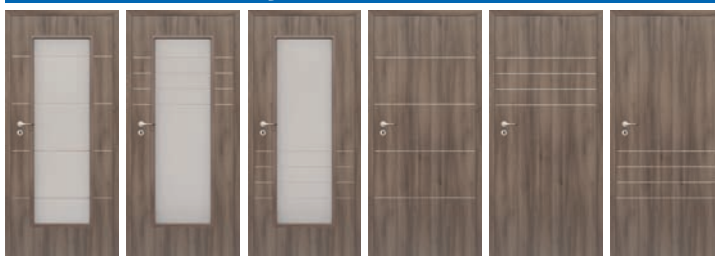

grupa modern **Discovery B** skrzydła drzwiowe bezprzylgowe

model 1   model 2   model 3   model 4   model 5   model 6

Classen Iridium: jesion śnieżny, jesion brązowy, jesion grafitowy

Classen CPL: akacja, biały CPL, jesion mocca ryflowany, orzech włoski struktura

Model	Model 1	Model 2	Model 3	Model 4	Model 5	Model 6
Oferta standardowa Rozmiar: 70', 80', 90'						
Cena netto	549,00	549,00	549,00	459,00	459,00	459,00
Cena brutto	675,27	675,27	675,27	564,57	564,57	564,57