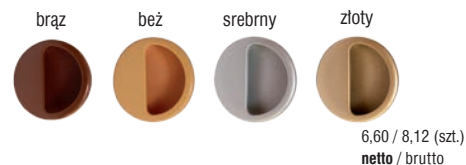

Pochwyty PCV

Kompletny system przesuwny składa się z: tunelu ościeżnicy regulowanej (1 opakowanie), maskownicy (1 opakowanie), mechanizmu przesuwnego (1 opakowanie).

Pochwyty stalowe

srebrny (inox)   brąz grafito

66,00 / 81,18 (kpl)
netto / brutto

Samodomykacz

55,00 / 67,65 (kpl)
netto / brutto

Zamek hakowy na klucz (pochwyty w kpl)

130,00 / 159,90 (jednoskrzydłowy)
190,00 / 233,70 (dwuskrzydłowy)
netto / brutto