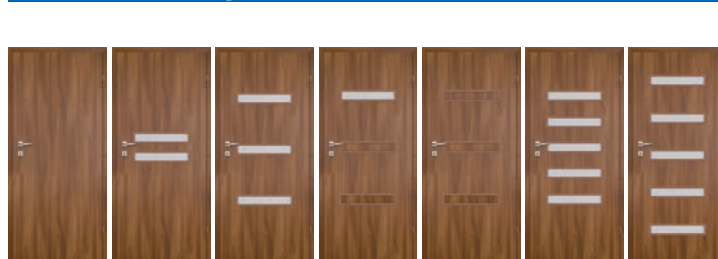

grupa trend **Century** (bezprylgowe / bezprylgowe BT)

model 1   model 2   model 3   model 4   model 5   model 6   model 7

Classen Primo: akacja ST, dąb natural pion, orzech, biały
Classen 3D Look: dąb palony, dąb olejowany, dąb sonoma, jesion biały, orzech Rosso
Nowość ! orzech Kolumbia ciemny, orzech Kolumbia jasny

Model	Model 1	Model 2	Model 3	Model 4	Model 5	Model 6	Model 7
Oferta standardowa	Rozmiar: 60', 70', 80', 90'						
Cena netto	149,00	239,00	279,00	239,00	239,00	279,00	279,00
Cena brutto	183,27	293,97	343,17	293,97	293,97	343,17	343,17

Classen Iridium: jesion śnieżny, jesion grafitowy, jesion brązowy, wenge, dąb ciemny ryflowany

Classen CPL: akacja jasna, jesion mocca ryflowany, orzech włoski struktura

Model	Model 1	Model 2	Model 3	Model 4	Model 5	Model 6	Model 7
Oferta standardowa	Rozmiar: 60', 70', 80', 90'						
Cena netto	199,00	299,00	359,00	299,00	299,00	359,00	359,00
Cena brutto	244,77	367,77	441,57	367,77	367,77	441,57	441,57

rozmiar 100' - dopłata 20%

Century BT (bezprylgowe) - dopłata 25,00/30,75 zł