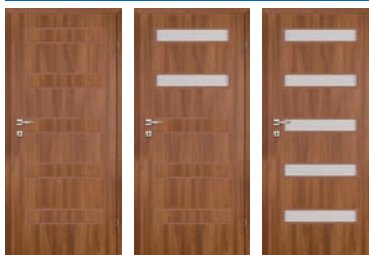

grupa trend **Artemida R (przylgowe / bezprzylgowe BT)**

pelne 2/5 szyby 5/5 szyby

Classen Primo: akacja ST, dąb natural pion, orzech

Classen 3D Look: dąb palony, dąb olejowany, jesion biały, orzech Rosso

Nowość ! orzech Kolumbia ciemny, orzech Kolumbia jasny

Model	Pelne	2/5 szyby	2/5 szyby+t.w.	5/5 szyby
Oferta standardowa	Rozmiar: 60', 70', 80', 90'			
Cena netto	269,00	279,00	297,00	319,00
Cena brutto	330,87	343,17	365,31	392,37

Classen Iridium: wenge

Model	Pelne	2/5 szyby	2/5 szyby+t.w.	5/5 szyby
Oferta standardowa	Rozmiar: 60', 70', 80', 90'			
Cena netto	290,00	319,00	357,00	354,00
Cena brutto	356,70	392,37	439,11	435,42

rozmiar 100' - dopłata 20%

Artemida BT (bezprzylgowe) - dopłata 25,00/30,75 zł