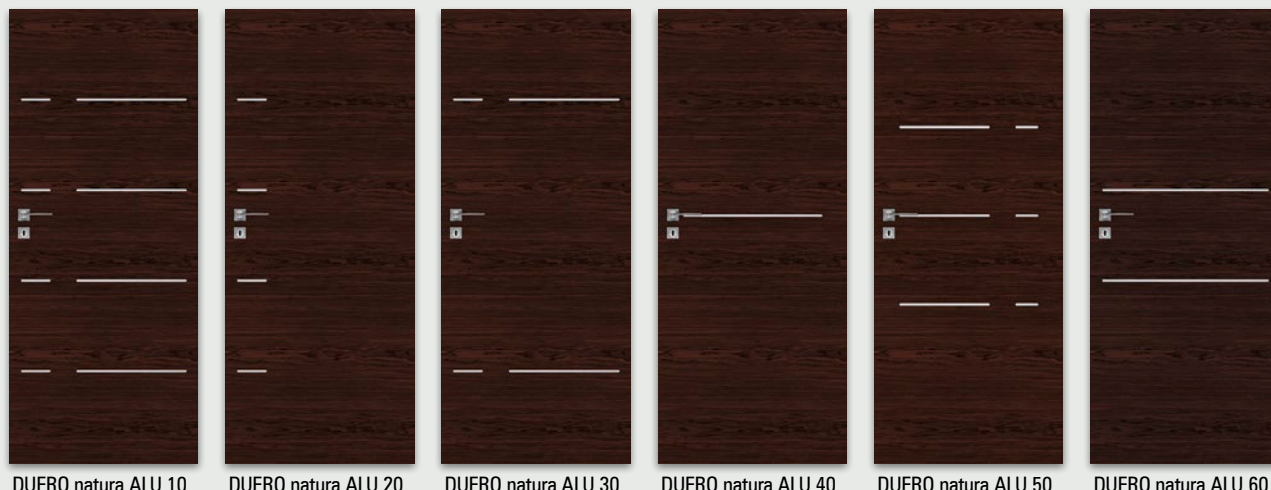

UWAGA: Do skrzydeł SCALA należy stosować ościeżnice z 3 zawiasami.

UWAGA: Klamka i szyld do oddzielnego zakupu.

płycina SCALA A natura

skrzydła drzwiowe wewnętrzne wewnątrzlokalowe

| model | dekor | |
|------------------------|--|------------------|
| | buk, brzoza, dąb, dąb jasny, orzech boliwijski, orzech ciemny, wenge, orzech, heban, dąb bielony | |
| DUERO natura ALU 10-80 | 711 zł netto | 874,53 zł brutto |

DUERO natura ALU 10 DUERO natura ALU 20 DUERO natura ALU 30 DUERO natura ALU 40 DUERO natura ALU 50 DUERO natura ALU 60

W standardzie

- krawędź prosta
- rama z drewna iglastego
- wypełnienie płyta wiórowa otworowa
- okleina naturalna zabezpieczona lakierem UV
- wstawki aluminiowe o przekroju 8 x 2 mm
- 2 zawiasy srebrne
- zamek na klucz zwykły, blokadę łazienkową, wkładkę patentową lub zamek oszczędnościowy
- możliwość wykonania skrzydła bezprzylgowego do systemu przesuwne