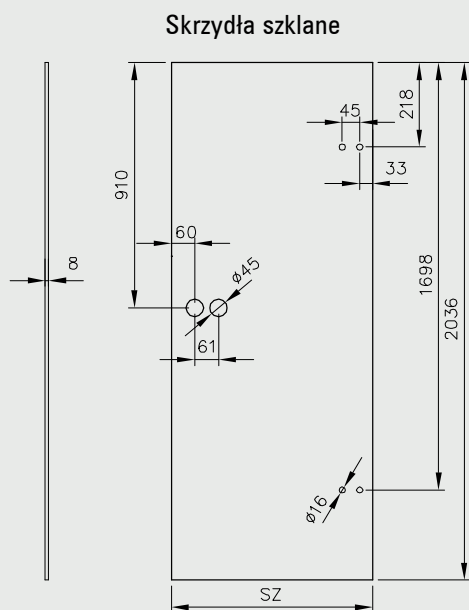

Wymiary skrzydeł i rozmieszczenie zawiasów

Drzwi szklane DRE, stosowane jako wewnątrzlokalowe jednoskrzydłowe drzwi rozwierane składające się z ościeżnicy oraz współpracującego z nią skrzydła szklanego.

Skrzydło stanowi tafła szklana, z bezpiecznego, jednolitego lub klejonego, szkła hartowanego o grubości 8 mm, w której znajdują się otwory pozwalające na zamocowanie zawiasów i zamka.

Zastosowanie

Drzwi szklane mają zastosowanie jako drzwi wewnątrzlokalowe w budynkach mieszkalnych jedno i wielorodzinnych, budynkach zamieszkania zbiorowego oraz budynkach użyteczności publicznej.