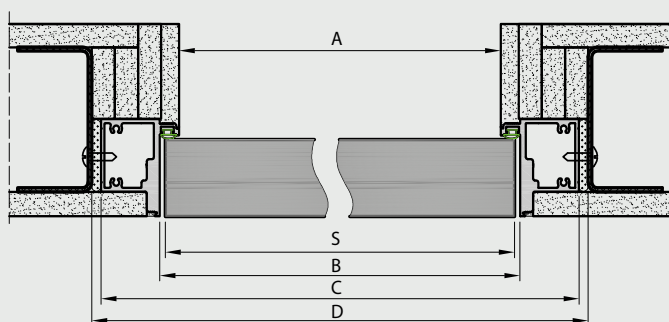

Tab. Wymiary drzwi Sara Eco

	S	A	B	C	D
„80”	844	829	850	914	924
„90”	944	929	950	1014	1024

1. S - szerokość skrzydła
   A - szerokość w świetle przejścia ościeżnicy
   B - szerokość we wrębie ościeżnicy
   C - szerokość zewnętrzna ościeżnicy
   D - wymagana szerokość otworu w murze