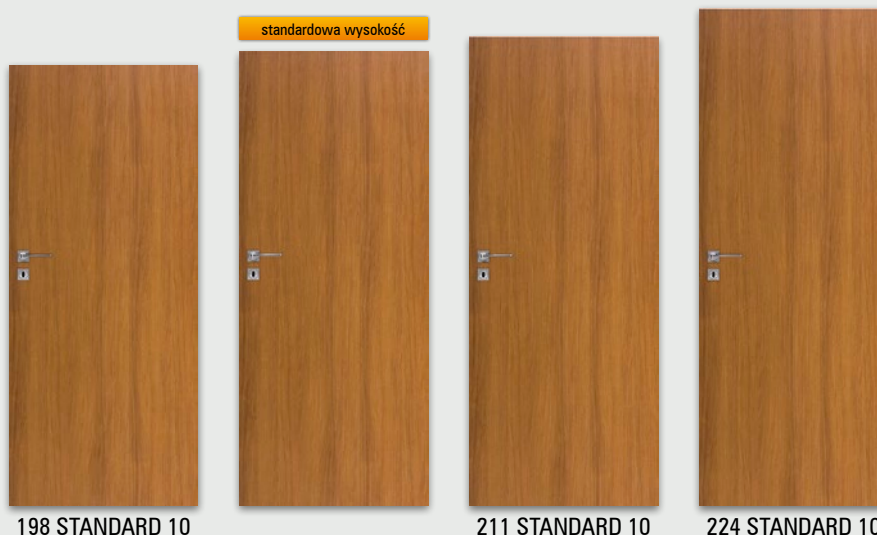

standard 10

DRE

przylgowe i bezprzylgowe o zmiennych wysokościach

skrzydła drzwiowe wewnętrzne wewnątrzlokalowe

model	dekor DRE-Cell		dekor DRE-Cell	
	biały, buk, olcha, dąb złoty, jesion, calvados, wiśnia ciemna, orzech, orzech satyna		biała mat, dąb złoty ryfla, orzech ciemny ryfla, dąb szary ryfla***, dąb bielony ryfla, wiąz antracyt, wiąz tabac, dąb piaskowy, wenge ciemne, srebrna, sosna biała, wiąz syberyjski	
198 STANDARD 10	189 zł netto	232,47 zł brutto	219 zł netto	269,37 zł brutto
211 STANDARD 10	230 zł netto	282,90 zł brutto	274 zł netto	337,02 zł brutto
224 STANDARD 10	230 zł netto	282,90 zł brutto	274 zł netto	337,02 zł brutto

*** dekor tylko w usłojeniu poziomym

model	laminat CPL 0,15 - 0,2 mm		laminat CPL 0,7-0,8 mm	
	akacja, kasztan, miodowy dąb, biały, szary jasny, szary ciemny		akacja, kasztan, miodowy dąb, biały, szary jasny, szary ciemny	
198 STANDARD 10	263 zł netto	323,49 zł brutto	W celu złożenia zamówienia prosimy o kontakt z działem obsługi Klienta.	
STANDARD 10	263 zł netto	323,49 zł brutto		
211 STANDARD 10	321 zł netto	394,83 zł brutto		
224 STANDARD 10	321 zł netto	394,83 zł brutto		

W standardzie

- rama z drewna iglastego
- wypełnienie „plaster miodu”
- okleina DRE-Cell lub laminat CPL gr. 0,15 - 0,2 mm lub 0,7 - 0,8 mm
- zamek na klucz zwykły, blokadę łazienkową, wkładkę patentową lub zamek oszczędnościowy

Skrzydło przylgowe

- krawędź prosta
- 3 zawiasy srebrne
- zamek zasuwkowy

Skrzydło bezprzylgowe

- krawędź bez przylgi
- zamek magnetyczny
- gniazda pod 3 zawiasy wpuszczane W1078

Opcje bez dopłaty

- tuleje wentylacyjne

Opcje za dopłatą

- wypełnienie:
  - płyta wiórowa otworowa (1983 i 2043) .....75 zł | 92,25 zł
  - płyta wiórowa otworowa (2110 i 2240) .....90 zł | 110,70 zł
- skrzydła „90” i „100” (1983 i 2043) .....18 zł | 22,18 zł
- skrzydła „90” i „100” (2110 i 2240) .....36 zł | 44,28 zł
- skrzydła bezprzylgowe rozwiernie .....55 zł | 67,65 zł
- podcięcie wentylacyjne .....20 zł | 24,60 zł
- kratka wentylacyjna tworzywowa .....20 zł | 24,60 zł
- kratka wentylacyjna aluminiowa .....90 zł | 110,70 zł
- listwa przymykowa drzwi dwuskrzydłowych..16 zł | 19,68 zł
- drzwi dwuskrzydłowe ..... cena skrzydła x 2

UWAGA: Odpowiedniki kolorów

W0118 - BIAŁY
U708_ST15 - SZARY JASNY; NCS=S2000-N; RAL=7047;
PANTONE=420 C
U963_ST15 - SZARY CIEMNY; NCS=S7500-N; RAL=7024;
PANTONE=426 U

UWAGA: Skrzydła bezprzylgowe rozwiernie zaopatrzone są w gniazda, przeznaczone do dalszego montażu zawiasów, które osadzone są w ościeżnicy. Skrzydła bezprzylgowe rozwiernie są droższe o 55 zł netto od skrzydeł przylgowych.

Szerokość skrzydeł: jednoskrzydłowe „60” ÷ „100”, dwuskrzydłowe przylgowe „120” ÷ „200”, dwuskrzydłowe bezprzylgowe „120” ÷ „180”
Informacje techniczne: ościeżnice: str. 160 i 162, akcesoria: str. 146-153 i 167-168, skrzydła drzwiowe: str. 169-178

biała mat

biały (struktura)

jesion

dąb bielony ryfla

buk

olcha

dąb złoty

dąb złoty ryfla

calvados

wiśnia ciemna

orzech

orzech satyna

orzech ciemny ryfla

dąb szary ryfla***

srebrna

wiąz tabac

wiąz antracyt

dąb piaskowy

wenge ciemne

sosna biała

wiąz syberyjski

akacja

miodowy dąb

kasztan

biały

szary jasny

szary ciemny