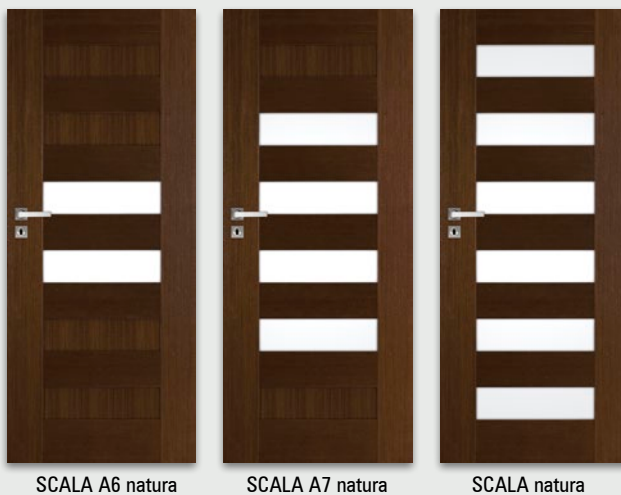

skrzydła drzwiowe wewnętrzne wewnątrzlokalowe

model	okleina naturalna	
	dąb jasny, orzech ciemny, wenge, heban, dąb bielony	
SCALA natura, SCALA A natura, SCALA A1-A7 natura	765 zł netto	940,95 zł brutto

dąb jasny

orzech ciemny

wenge

heban

dąb bielony

W standardzie

- ramiaki z płyty MDF
- okleina naturalna
- wypełnienie płyciną płaską
- zamek na klucz zwykły, blokadę łazienkową, wkładkę patentową lub zamek oszczędnościowy
- szyba DECORMAT gr. 4 mm

Skrzydło przyłgowe

- krawędź prosta
- 3 zawiasy srebrne
- zamek zasuwkowy

Skrzydło bezprzyłgowe

- krawędź bez przyłgi
- zamek magnetyczny
- gniazda pod 3 zawiasy wpuszczane W1078

Opcje bez dopłaty

- szyby DECORMAT BRAZ, DECORMAT GRAFIT i szyba przezroczysta
- otwory pod tuleje wentylacyjne
- skrzydło bezprzyłgowe do systemu przesuwne

Opcje za dopłatą

tuleje wentylacyjne:

stalowe.....	1 szt. 33 zł	40,59 zł
tworzywowe.....	1 szt. 4 zł	4,92 zł

- skrzydło bezprzyłgowe rozwierne.....55 zł | 67,65 zł
- skrzydła „90” i „100” .....40 zł | 49,20 zł
- podcięcie wentylacyjne.....20 zł | 24,60 zł
- listwa przymykowa drzwi dwuskrzydłowych....29 zł | 35,67 zł
- drzwi dwuskrzydłowe ..... cena skrzydła x 2

Możliwość wykonania dostawek „40” przyłgowych.

UWAGA: Skrzydła bezprzyłgowe rozwierne zaopatrzone są w gniazda, przeznaczone do dalszego montażu zawiasów, które osadzone są w ościeżnicy. Skrzydła bezprzyłgowe rozwierne są droższe o 55 zł netto od skrzydeł przyłgowych.

Szerokość skrzydeł: jednoskrzydłowe „60” ÷ „100”, dwuskrzydłowe przyłgowe „120” ÷ „200”, dwuskrzydłowe bezprzyłgowe „120” ÷ „180”.
Informacje techniczne: ościeżnice: str. 158-164, akcesoria: str. 146-153 i 167-168, skrzydła drzwiowe: str. 169-178

krawędź prosta

zawias wkręcany

krawędź bez przyłgi

zamek magnetyczny

zawias wpuszczany