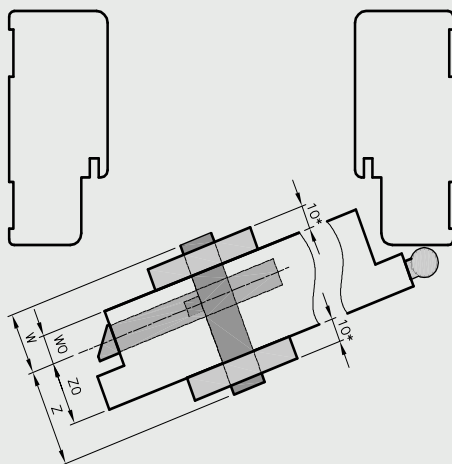

Grubość skrzydeł i dobór wkładki patentowej

Rodzaj skrzydła	Grubość skrzydeł	proporcja w skrzydle (W0/Z0)	Zalecany ** wymiar wkładki (W/Z)	Dotyczy wkładki z gałką	
				Wkładka z gałką po wewnętrznej stronie (W/Z)	Wkładka z gałką po zewnętrznej stronie (W/Z)
Skrzydła przylgowe	40	14 / 26	25 / 40 26 / 36 26 / 41 30 / 40	25G / 40 26G / 36 26G / 41 30G / 40	25 / 40G 26 / 36G 26 / 41G 30 / 40G
Skrzydła przylgowe Sara Eco	40	24 / 16	35 / 30 36 / 26 36 / 31 40 / 30	35G / 30 36G / 26 36G / 31 40G / 30	35 / 30G 36 / 26G 36 / 31G 40 / 30G
Skrzydła bezprzylgowe	40	20 / 20	31 / 31 30 / 30 35 / 35	31G / 31 30G / 30 35G / 35	
Skrzydła bezprzylgowe Sara Eco	40	16 / 24	30 / 35 26 / 36 31 / 36 30 / 40	30G / 35 26G / 36 31G / 36 30G / 40	30 / 35G; 26 / 36G 31 / 36G 30 / 40G
p.poż. Olimp EI 30	50	25 / 25	36 / 36 35 / 35 40 / 40	36G / 36 35G / 35 40G / 40	
p.poż. Olimp EI 60	60	35 / 25	46 / 36 45 / 35 50 / 40	46G / 36 45G / 35 50G / 40	46 / 36G 45 / 35G 50 / 40G
p.poż. Athos	50	26 / 24	36 / 36 40 / 35 41 / 36	36G / 36 40G / 35 41G / 36	36 / 36G 40 / 35G 41 / 36G
p.poż. FORCA	50	26 / 24	Dragon M 40 / 35		

* Wkładki są obracalne – tzn. 25/40 = 40/25, 26G/36 = 36/26G

** Wymiar zalecany przy założeniu że szyld ma grubość 10 mm, a wkładka wystaje ponad szyld nie więcej niż 5 mm.

Rys. Dobór wymiaru wkładki bębnekowej