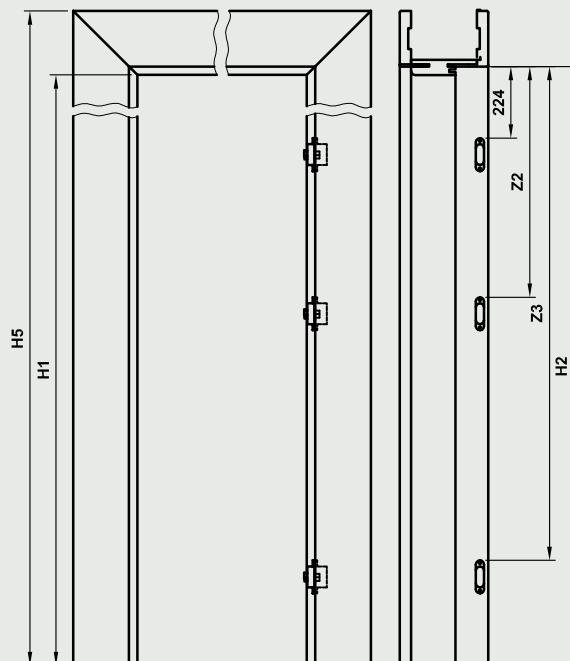

W związku z zainteresowaniem Klientów drzwiami bezprzylgowymi w wymiarach niestandardowych wprowadziliśmy do oferty kolekcje Modern TOP, Plus TOP oraz model skrzydła Standard 10 z ościeżnicą regulowaną bezprzylgową w 3 dodatkowych wariantach wysokości. Konstrukcja ościeżnicy jest taka sama jak ościeżnicy regulowanej bezprzylgowej (różnią się tylko wysokością).

Zastosowanie

Ościeżnica regulowana bezprzylgowa o zmiennych wysokościach może być zastosowana do skrzydeł przylgowych Standard 10, Modern TOP, Plus TOP w trzech dodatkowych opcjach wysokości skrzydła: 1983 mm, 2110 mm i 2240 mm.

Zawartość kompletu

Belka główna (element poziomy i dwa pionowe wraz z elementami maskującymi), uszczelka drzwiowa, zestaw zawiasów, komplet elementów przeznaczonych do zmontowania ościeżnicy wg dołączonej instrukcji.

Ościeżnice pakowane są w opakowania kartonowe.

Wszystkie ościeżnice w 3 dodatkowych opcjach wysokości powinny być wyposażone w 3 zawiasy.

H4 - wymagana wysokość otworu w murze

D - wymagana szerokość otworu w murze

* UWAGA: ościeżnica 075-095 ma odmienny przekrój, dla grubości muru 75-89 mm konieczne będzie samodzielne skrócenie pióra kątownika ruchomego

H - wysokość skrzydła	H1	H2	H3	H4	H5	Z2	Z3
1983	1982	1994	2004	2019	2074	610	1657
2110	2109	2121	2131	2146	2201	651	1784
2240	2239	2251	2261	2276	2331	695	1914

Ceny ościeżnic regulowanych bezprzylgowych o zmiennych wysokościach

Grubość muru	biała mat, jesion, calvados, wiśnia ciemna, orzech, orzech satyna, wenge ryfla**, dąb złoty ryfla, orzech ciemny ryfla, dąb szary ryfla**, dąb bielony ryfla, wiąz antracyt, wiąz tabac, dąb piaskowy, wenge ciemne, srebrna, sosna biała, biały, buk, olcha, dąb złoty, wiąz syberyjski				akacja, kasztan, miodowy dąb, biały, szary jasny, szary ciemny				
	wysokość skrzydła 1983 i 2043		wysokość skrzydła 2110 i 2240		wysokość skrzydła 1983 i 2043		wysokość skrzydła 2110 i 2240		
	Cmin	Cmax	cena netto	cena brutto	cena netto	cena brutto	cena netto	cena brutto	
75	95	436 zł	536,28 zł	482 zł	592,86 zł	452 zł	555,96 zł	499 zł	613,77 zł
95	115	445 zł	547,35 zł	493 zł	606,39 zł	464 zł	570,72 zł	512 zł	629,76 zł
120	140	453 zł	557,19 zł	503 zł	618,69 zł	472 zł	580,56 zł	521 zł	640,83 zł
140	160	462 zł	568,26 zł	514 zł	632,22 zł	483 zł	594,09 zł	535 zł	658,05 zł
160	180	471 zł	579,33 zł	524 zł	644,52 zł	491 zł	603,93 zł	545 zł	670,35 zł
180	200	480 zł	590,40 zł	536 zł	659,28 zł	502 zł	617,46 zł	557 zł	685,11 zł
200	220	489 zł	601,47 zł	547 zł	672,81 zł	512 zł	629,76 zł	570 zł	701,10 zł
220	240	497 zł	611,31 zł	556 zł	683,88 zł	520 zł	639,60 zł	579 zł	712,17 zł
240	260	506 zł	622,38 zł	567 zł	697,41 zł	529 zł	650,67 zł	590 zł	725,70 zł
260	280	514 zł	632,22 zł	577 zł	709,71 zł	538 zł	661,74 zł	600 zł	738,00 zł
280	300	523 zł	643,29 zł	588 zł	723,24 zł	548 zł	674,04 zł	613 zł	753,99 zł
300	320	531 zł	653,13 zł	597 zł	734,31 zł	556 zł	683,88 zł	622 zł	765,06 zł

**dekor tylko w usłojeniu poziomym

Ceny zawierają również 3 zawiasy z płytkami mocującymi.

Cena ościeżnicy do drzwi dwuskrzydłowych: +50%

do drzwi jednoskrzydłowych

	A	B	C	D	E
60	627	651	671	711	811
70	727	751	771	811	911
80	827	851	871	911	1011
90	927	951	971	1011	1111
100	1027	1051	1071	1111	1211

do drzwi dwuskrzydłowych

	A	B	C	D	E
120	1274	1298	1318	1378	1458
130	1374	1398	1418	1478	1558
140	1474	1498	1518	1578	1658
150	1574	1598	1618	1678	1758
160	1674	1698	1718	1778	1858
170	1774	1798	1818	1878	1958
180	1874	1898	1918	1978	2058