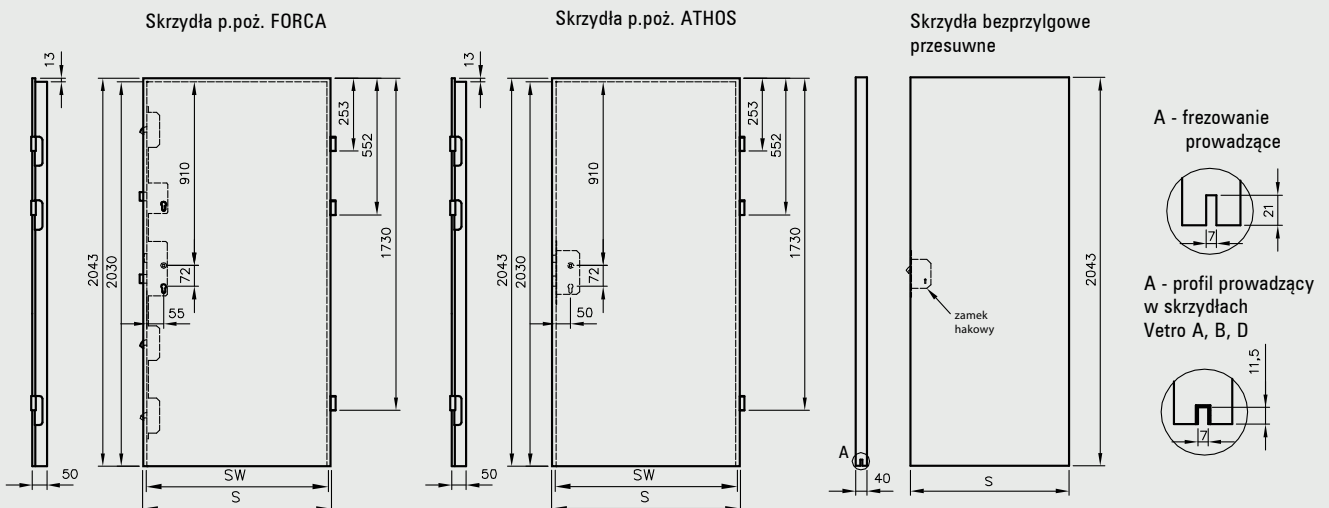

samozamykacz DORMA
Cena.....190 zł | 233,70 zł

samozamykacz GEZE
Cena.....230 zł | 282,90 zł

klamka PRESTIGE i rozeta do skrzydła FORCA 10 -
str. 132

Wymiary skrzydeł i rozmieszczenie zawiasów

Szerokość skrzydeł