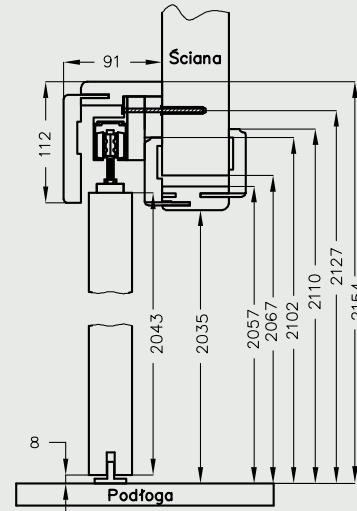

złoty

złoty satyna

chrom

chrom satyna

zamek hakowy (złoty, złoty satyna, chrom, chrom satyna)

NS - przekrój pionowy

NT - przekrój pionowy

Wysokość skrzydła przesuwnego - 2043 mm
całkowita wysokość systemów przesuwnych - 2154 mm