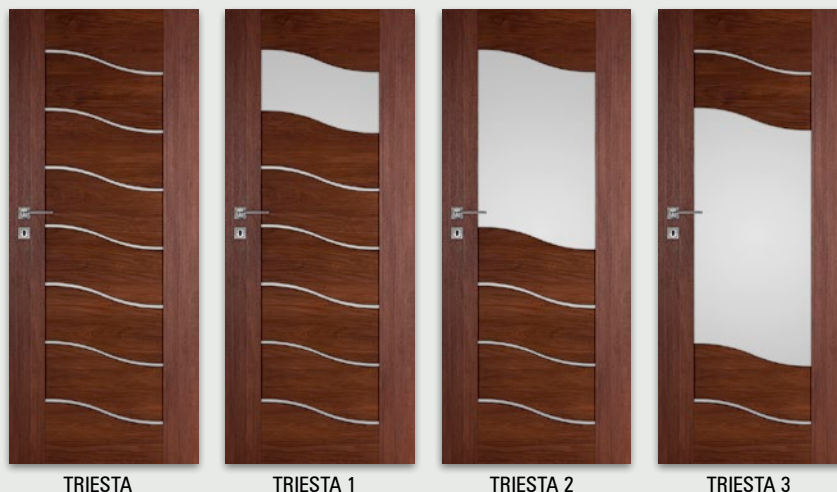

skrzydła drzwiowe wewnętrzne wewnątrzlokalowe

model	dekor DRE-Cell		
		biały, jesion, dąb bielony ryfla, dąb złoty ryfla, orzech ciemny ryfla, dąb szary ryfla***, wenge ryfla***, wiąz antracyt, wiąz tabac, dąb piaskowy, wenge ciemne, sosna biała, wiąz syberyjski	
TRIESTA, TRIESTA 1-3	556 zł netto	683,88 zł brutto	

*** dekor tylko w ustojeniu poziomym

TRIESTA

TRIESTA 1

TRIESTA 2

TRIESTA 3

W standardzie

- ramiaki z płyty MDF
- okleina DRE-Cell Decor
- zamek na klucz zwykły, blokadę łazienkową, wkładkę patentową lub zamek oszczędnościowy
- szyba DECORMAT gr. 4 mm

Skrzydło przylgowe

- krawędź prosta
- 3 zawiasy srebrne
- zamek zasuwkowy

Skrzydło bezprzylgowe

- krawędź bez przyłgi
- zamek magnetyczny
- gniazda pod 3 zawiasy wpuszczane W1078

Opcje bez dopłaty

- szyby DECORMAT BRĄZ, DECORMAT GRAFIT i szyba przezroczysta
- skrzydło bezprzylgowe do systemu przesuwne
- otwory pod tuleje wentylacyjne

UWAGA: Do skrzydeł TRIESTA należy stosować ościeżnice z 3 zawiasami.

Opcje za dopłatą

- tuleje wentylacyjne:
  - stalowe..... 1 szt. 33 zł | 40,59 zł
  - tworzywowe..... 1 szt. 4 zł | 4,92 zł
- skrzydła bezprzylgowe rozwiernie.....55 zł | 67,65 zł
- skrzydła „90” i „100” ..... 18 zł | 22,14 zł
- podcięcie wentylacyjne .....20 zł | 24,60 zł
- listwa przyrytkowa drzwi dwuskrzydłowych....16 zł | 19,68 zł
- drzwi dwuskrzydłowe ..... cena skrzydła x2

UWAGA: Skrzydła bezprzylgowe rozwiernie zaopatrzone są w gniazda, przeznaczone do dalszego montażu zawiasów, które osadzone są w ościeżnicy. Skrzydła bezprzylgowe rozwiernie są droższe o 55 zł netto od skrzydeł przylgowych.

Szerokość skrzydeł: jednoskrzydłowe „60” ÷ „100”, dwuskrzydłowe przylgowe „120” ÷ „200”, dwuskrzydłowe bezprzylgowe „120” ÷ „180”
Informacje techniczne: ościeżnice: str. 158-164, akcesoria: str. 146-153 i 167-168, skrzydła drzwiowe: str. 169-178