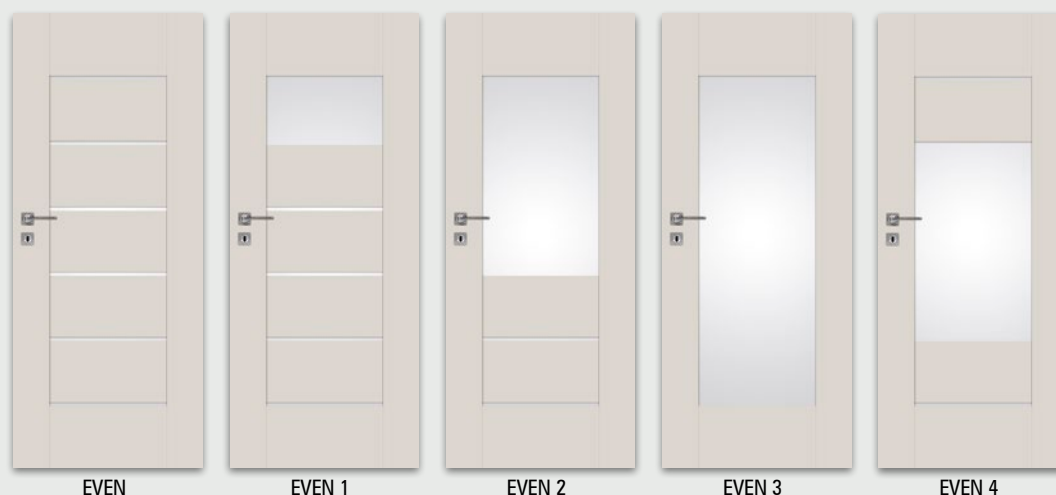

biały lakier wodny UV
ecru
latte
popielaty

model	dekor	
	biała, ecru, latte, popielaty	
EVEN, EVEN 1-4	530 zł netto	651,90 zł brutto

W standardzie

- skrzydło malowane lakierem wodnym UV
- ramiaki z płyty MDF
- zamek na klucz zwykły, blokadę łazienkową, wkładkę patentową lub zamek oszczędnościowy
- szyba DECORMAT gr. 4 mm

Skrzydło przyłgowe

- krawędź prosta
- 3 zawiasy srebrne
- zamek zasuwkowy

Skrzydło bezprzyłgowe

- krawędź bez przyłgi
- zamek magnetyczny
- gniazda pod 3 zawiasy wpuszczane W1078

Opcje bez dopłaty

- szyby DECORMAT BRAZ, DECORMAT GRAFIT i szyba przezroczysta
- skrzydło bezprzyłgowe do systemu przesuwanego
- otwory pod tuleje wentylacyjne

UWAGA: Do skrzydeł EVEN należy stosować ościeżnice z 3 zawiasami.

Opcje za dopłatą

- tuleja wentylacyjna stalowa .....33 zł | 40,59 zł
- skrzydła bezprzyłgowe rozwierne.....55 zł | 67,65 zł
- skrzydła „90” i „100” .....40 zł | 49,20 zł
- podcięcie wentylacyjne .....20 zł | 24,60 zł
- listwa przymykowa drzwi dwuskrzydłowych....26 zł | 31,98 zł
- drzwi dwuskrzydłowe ..... cena skrzydła x2
- tuleje tworzywowe ..... 4 zł | 4,92 zł

UWAGA: Skrzydła bezprzyłgowe rozwierne zaopatrzone są w gniazda, przeznaczone do dalszego montażu zawiasów, które osadzone są w ościeżnicy. Skrzydła bezprzyłgowe rozwierne są droższe o 55 zł netto od skrzydeł przyłgowych.