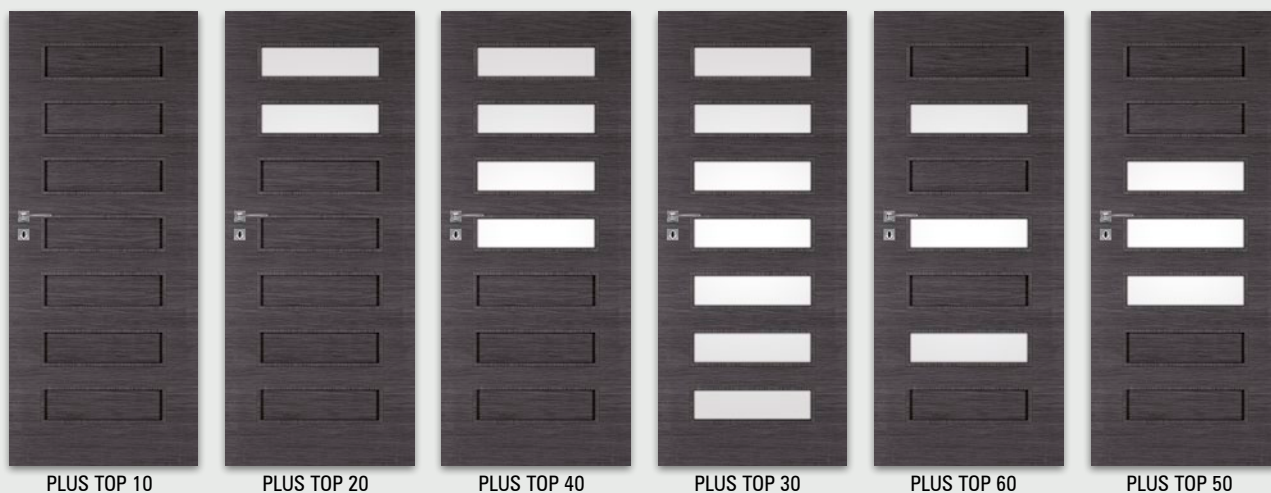

skrzydła drzwiowe wewnętrzne wewnątrzlokalowe

model	dekor DRE-Cell		dekor DRE-Cell		dekor 3D	
	jesion, calvados, wiśnia ciemna, orzech, orzech satyna		biała mat, dąb złoty ryfla, orzech ciemny ryfla, dąb szary ryfla***, dąb bielony ryfla, wiąz antracyt, wiąz tabac, dąb piaskowy, wenge ciemne, sosna biała, wiąz syberyjski		wiąz, heban, orzech amerykański, dąb polski 3D	
PLUS TOP 10-80	330 zł netto	405,90 zł brutto	378 zł netto	464,94 zł brutto	357 zł netto	439,11 zł brutto

*** dekor tylko w usłojeniu poziomym

PLUS TOP 10

PLUS TOP 20

PLUS TOP 40

PLUS TOP 30

W standardzie

- ramka przyszybowa płaska
- rama z drewna iglastego
- wypełnienie „plaster miodu”
- okleina DRE-Cell lub folia 3D
- płytki płaskie HDF gr. 4 mm
- zamek na klucz zwykły, blokadę łazienkową, wkładkę patentową lub zamek oszczędnościowy
- szyba KORA BIAŁA gr. 4 mm

Skrzydło przylgowe

- krawędź prosta
- 2 zawiasy srebrne
- zamek zasuwkowy

Skrzydło bezprzylgowe

- krawędź bez przyłgi
- zamek magnetyczny
- gniazda pod 3 zawiasy wpuszczane W1078

Opcje bez dopłaty

- szyby CHINCHILA, ŻALUZJA
- tuleje wentylacyjne
- skrzydło z 3 zawiasami srebrnymi
- skrzydło bezprzylgowe do systemu przesuwnego

Opcje za dopłatą

szyba dekoracyjna DECORMAT, DECORMAT BRĄZ, DECORMAT GRAFIT (dotyczy skrzydła)

- PLUS TOP 20 .....20 zł | 24,60 zł
- PLUS TOP 40, 50, 60, 70, 80 .....40 zł | 49,20 zł
- PLUS TOP 30 .....65 zł | 79,95 zł