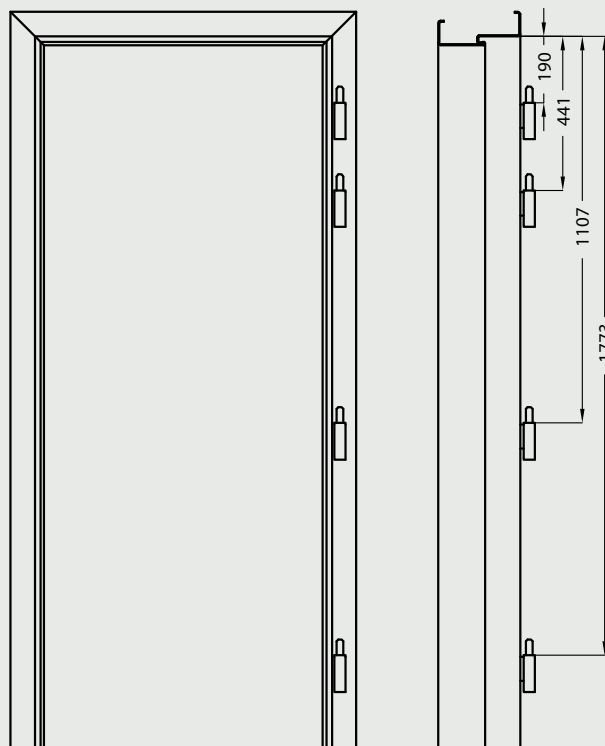

Konstrukcja

Ościeznica metalowa wykonana z blachy ze stali węglowej konstrukcyjnej o grubości co najmniej 1,5 mm, konstrukcja spawana, malowana proszkowo na kolor brąz lub biały.

Zastosowanie

Ościeznica ma zastosowanie do drzwi wewnętrznych wejściowych przeciwpożarowych OLIMP EI30 i EI60.

W standardzie

- 4 zawiasy
- uszczelka o podwyższonych właściwościach ogniochronnych

Ceny ościeznic metalowych EI30 i EI60

szerokość drzwi	kolor	
	biały, brąz	
„80” - „90”	466 zł netto	573,18 zł brutto
„100” - „110”	487 zł netto	599,01 zł brutto
„160” - „180”	733 zł netto	901,59 zł brutto
„190” - „200”	773 zł netto	950,79 zł brutto
„210” - „220”	812 zł netto	998,76 zł brutto

* dla EI-30 - wrąb 40 mm
dla EI-60 - wrąb 50 mm

wymagana wysokość otworu w murze 2084 mm

Dotyczy drzwi pojedynczych

	A	B	C	D
„80”	800	826	896	916
„90”	900	926	996	1016
„100”	1000	1026	1096	1116
„110”	1100	1126	1196	1216

Wykonanie zgodne z Aprobata Techniczną ITB AT-15-7506/2010

Dotyczy drzwi podwójnych

	A	B	C	D
„160”	1635	1661	1731	1751
„170”	1735	1761	1831	1851
„180”	1835	1861	1931	1951
„190”	1935	1961	2031	2051
„200”	2035	2061	2131	2151
„210”	2135	2161	2231	2251
„220”	2235	2261	2331	2351

cena drzwi jednoskrzydłowych = cena skrzydła czynnego + cena ościeznicy metalowej p.poż.

cena drzwi dwuskrzydłowych = cena skrzydła czynnego + cena skrzydła biernego (skrzydło czynne + dopłata) + cena ościeznicy metalowej p.poż.