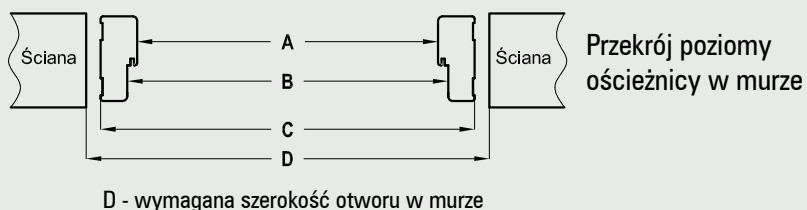

D - wymagana szerokość otworu w murze