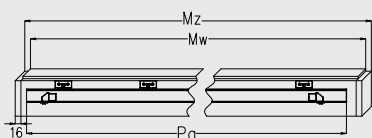

maskownica z prowadnicą

Maskownicę i prowadnicę do systemów podwójnych uzyskuje się poprzez połączenie dwóch elementów z systemu pojedynczego.