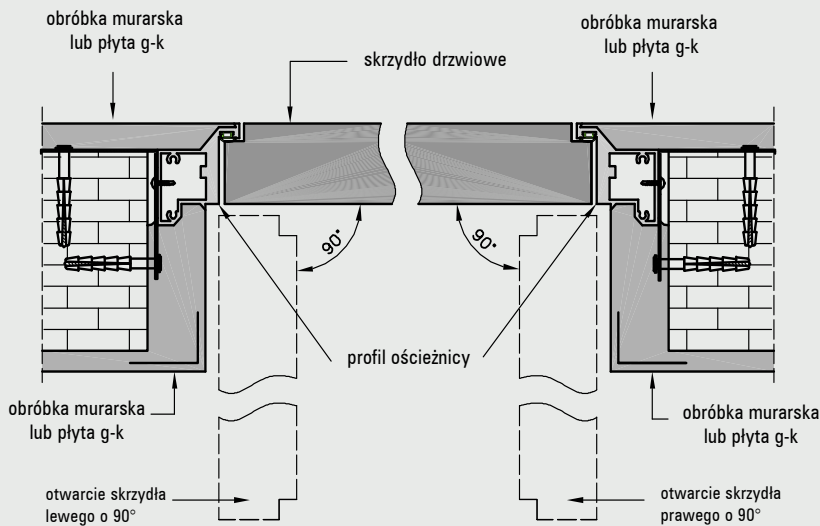

- Skrzydło płytowe przylgowe w dwóch wariantach wykończenia:

1. Szerokie płaszczyzny skrzydła zagruntowane i przygotowane do malowania lub tapetowania (np. w kolorze ścian). Krawędzie skrzydła oklejone obrzeżem umożliwiającym jego pomalowanie. Malowanie należy wykonać we własnym zakresie.
2. Szerokie płaszczyzny skrzydła oklejone foliami z grupy DRE-Cell lub 3D, krawędzie skrzydła oklejone obrzeżem w kolorze folii.

model	dekor*	
	DRE-Cell, 3D i grunt	
skrzydło SARA ECO	295 zł netto	362,85 zł brutto
ościeżnica OA_SARA	795 zł netto	977,85 zł brutto

* dotyczy skrzydła

Cena ościeżnica zawiera również 2 zawiasy wpuszczane.

Opcje za dopłatą w GRUNT

- podcięcie wentylacyjne.....20 zł | 24,60 zł

W standardzie skrzydła

- rama z drewna iglastego
- gniazda pod 2 zawiasy wpuszczane ISTAR
- wypełnienie „plaster miodu”
- zamek magnetyczny na klucz zwykły, blokadę łazienkową, wkładkę patentową lub zamek oszczędnościowy

Opcje za dopłatą w DRE-Cell i 3D

- podcięcie wentylacyjne.....20 zł | 24,60 zł
- kratka wentylacyjna tworzywowa.....20 zł | 24,60 zł
- kratka wentylacyjna aluminiowa.....90 zł | 110,70 zł
- uszczelka opadająca.....140 zł | 172,20 zł

Przekrój poprzeczny drzwi Sara Eco