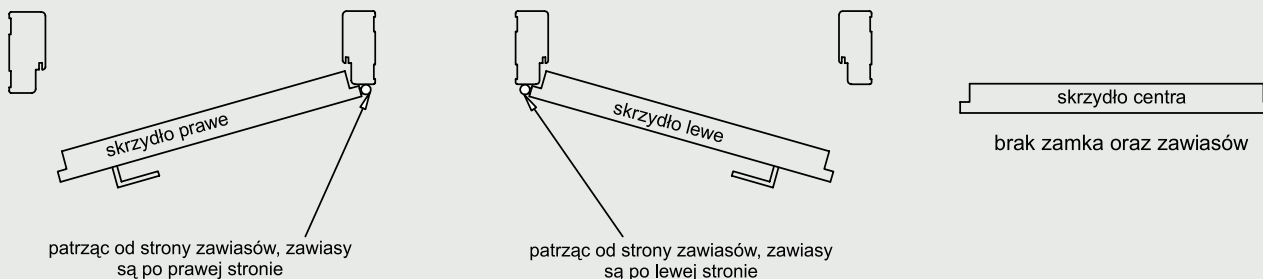

Skrzydła przylgowe pojedyncze

Oferujemy skrzydła: prawe, lewe oraz centra

Skrzydła przylgowe podwójne

Oferujemy skrzydła podwójne: prawe - wówczas prawe skrzydło jest czynnym a lewe biernym oraz skrzydła podwójne lewe - wówczas lewe skrzydło jest czynnym a prawe biernym.

Skrzydło czynne posiada przylgę oraz zamek w standardzie. Natomiast skrzydło bierne posiada „kontrprzylgę” oraz w standardzie blachę zaczepową i „kantrygiel” (A)