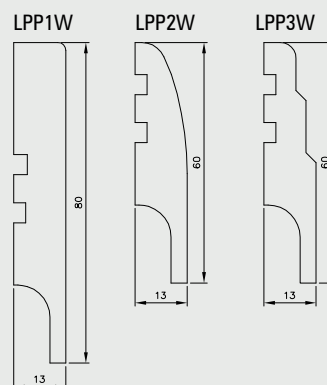

Ceny listew

Model	dekory	cena netto	cena brutto
LPP1W, LPP2W, LPP3W	Cell, 3D	20 zł	24,60 zł

cena za 1 szt.