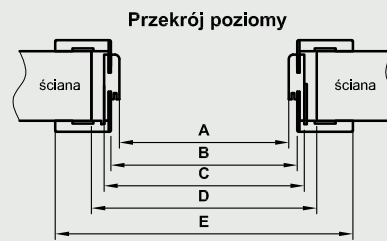

W związku z zainteresowaniem Klientów drzwiami bezprzylgowymi w wymiarach niestandardowych wprowadziliśmy do oferty kolekcje Modern TOP, Plus TOP oraz model skrzydła Standard 10 z ościeżnicą regulowaną bezprzylgową w 3 dodatkowych wariantach wysokości. Konstrukcja ościeżnicy jest taka sama jak ościeżnicy regulowanej bezprzylgowej (różnią się tylko wysokością).

Zastosowanie

Ościeżnica regulowana bezprzylgowa o zmiennych wysokościach może być zastosowana do skrzydeł przylgowych Standard 10, Modern TOP, Plus TOP w trzech dodatkowych opcjach wysokości skrzydła: 1983 mm, 2110 mm i 2240 mm.

Zawartość kompletu

Belka główna (element poziomy i dwa pionowe wraz z elementami maskującymi), uszczelka drzwiowa, zestaw zawiasów, komplet elementów przeznaczonych do zmontowania ościeżnicy wg dołączonej instrukcji.

Ościeżnice pakowane są w opakowania kartonowe.

Wszystkie ościeżnice w 3 dodatkowych opcjach wysokości powinny być wyposażone w 3 zawiasy.

D - wymagana szerokość otworu w murze

* UWAGA: ościeżnica 075-095 ma odmienny przekrój, dla grubości muru 75-89 mm konieczne będzie samodzielne skrócenie pióra kątownika ruchomego

H - wysokość skrzydła	H1	H2	H3	H4	H5	Z2	Z3
1983	1982	1994	2004	2019	2074	610	1657
2110	2109	2121	2131	2146	2201	651	1784
2240	2239	2251	2261	2276	2331	695	1914

Ceny ościeżnic regulowanych bezprzylgowych o zmiennych wysokościach

Grubość muru	biała mat, jesion, calvados, wiśnia ciemna, orzech, orzech satyna, wenge ryfla**, dąb złoty ryfla, orzech ciemny ryfla, dąb szary ryfla**, dąb bielony ryfla, wiąz antracyt, wiąz tabac, dąb piaskowy, wenge ciemne, srebrna, sosna biała, biały, buk, olcha, dąb złoty, wiąz syberyjski				akacja, kasztan, miodowy dąb, biały, szary jasny, szary ciemny				
	wysokość skrzydła 1983 i 2043		wysokość skrzydła 2110 i 2240		wysokość skrzydła 1983 i 2043		wysokość skrzydła 2110 i 2240		
	Cmin	Cmax	cena netto	cena brutto	cena netto	cena brutto	cena netto	cena brutto	
75	95	436 zł	536,28 zł	482 zł	592,86 zł	452 zł	555,96 zł	499 zł	613,77 zł
95	115	445 zł	547,35 zł	493 zł	606,39 zł	464 zł	570,72 zł	512 zł	629,76 zł
120	140	453 zł	557,19 zł	503 zł	618,69 zł	472 zł	580,56 zł	521 zł	640,83 zł
140	160	462 zł	568,26 zł	514 zł	632,22 zł	483 zł	594,09 zł	535 zł	658,05 zł
160	180	471 zł	579,33 zł	524 zł	644,52 zł	491 zł	603,93 zł	545 zł	670,35 zł
180	200	480 zł	590,40 zł	536 zł	659,28 zł	502 zł	617,46 zł	557 zł	685,11 zł
200	220	489 zł	601,47 zł	547 zł	672,81 zł	512 zł	629,76 zł	570 zł	701,10 zł
220	240	497 zł	611,31 zł	556 zł	683,88 zł	520 zł	639,60 zł	579 zł	712,17 zł
240	260	506 zł	622,38 zł	567 zł	697,41 zł	529 zł	650,67 zł	590 zł	725,70 zł
260	280	514 zł	632,22 zł	577 zł	709,71 zł	538 zł	661,74 zł	600 zł	738,00 zł
280	300	523 zł	643,29 zł	588 zł	723,24 zł	548 zł	674,04 zł	613 zł	753,99 zł
300	320	531 zł	653,13 zł	597 zł	734,31 zł	556 zł	683,88 zł	622 zł	765,06 zł

**dekor tylko w usłojeniu poziomym

Ceny zawierają również 3 zawiasy z płytkami mocującymi.

Cena ościeżnicy do drzwi dwuskrzydłowych: +50%

do drzwi jednoskrzydłowych

	A	B	C	D	E
60	627	651	671	711	811
70	727	751	771	811	911
80	827	851	871	911	1011
90	927	951	971	1011	1111
100	1027	1051	1071	1111	1211

do drzwi dwuskrzydłowych

	A	B	C	D	E
120	1274	1298	1318	1378	1458
130	1374	1398	1418	1478	1558
140	1474	1498	1518	1578	1658
150	1574	1598	1618	1678	1758
160	1674	1698	1718	1778	1858
170	1774	1798	1818	1878	1958
180	1874	1898	1918	1978	2058