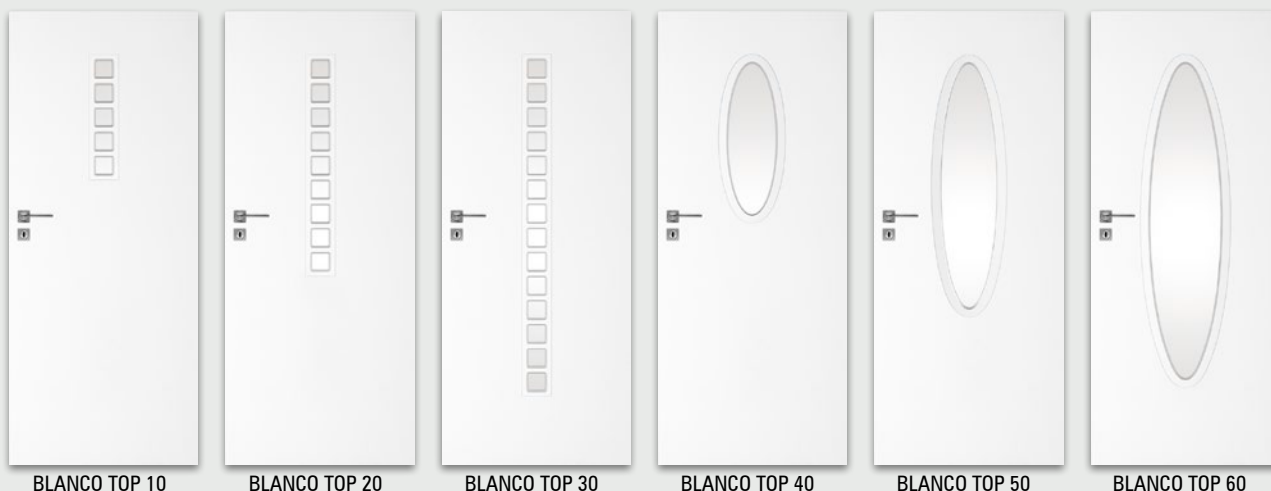

UWAGA: Skrzydła bezprzylgowe rozwiernie zaopatrzone są w gniazda, przeznaczone do dalszego montażu zawiasów, które osadzone są w ościeżnicy. Skrzydła bezprzylgowe rozwiernie są droższe o 55 zł netto od skrzydeł przylgowych.

Szerokość skrzydeł: jednoskrzydłowe „60” ÷ „100”, dwuskrzydłowe przylgowe „120” ÷ „200”, dwuskrzydłowe bezprzylgowe „120” ÷ „180”
Informacje techniczne: ościeżnice: str. 158-164, akcesoria: str. 146-153 i 167-168, skrzydła drzwiowe: str. 169-178

skrzydła drzwiowe wewnętrzne wewnątrzlokalowe

biała mat

| model | dekor DRE-Cell | |
|--------------------|----------------|------------------|
| | biała mat | |
| BLANCO TOP 10, 80 | 340 zł netto | 418,20 zł brutto |
| BLANCO TOP 20 | 381 zł netto | 468,63 zł brutto |
| BLANCO TOP 30-40 | 402 zł netto | 494,46 zł brutto |
| BLANCO TOP 50 | 505 zł netto | 621,15 zł brutto |
| BLANCO TOP 60, 100 | 567 zł netto | 697,41 zł brutto |
| BLANCO TOP 70 | 398 zł netto | 489,54 zł brutto |
| BLANCO TOP 90 | 525 zł netto | 645,75 zł brutto |