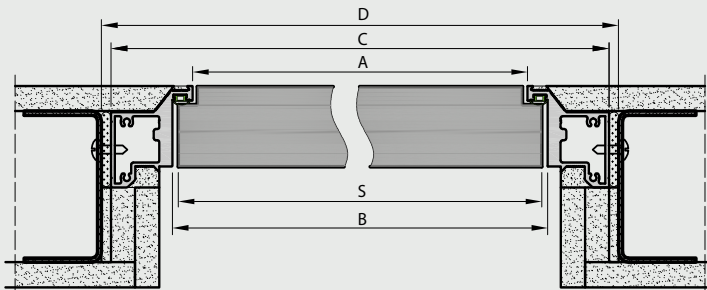

Przekrój poprzeczny drzwi Sara Eco (montaż w ścianie G-K)

Tab. Wymiary drzwi Sara Eco

	S	A	B	C	D
„80”	844	829	850	914	924
„90”	944	929	950	1014	1024

S - szerokość skrzydła

A - szerokość w świetle przejścia ościeżnicy

B - szerokość we wrębie ościeżnicy

C - szerokość zewnętrzna ościeżnicy

D - wymagana szerokość otworu w murze