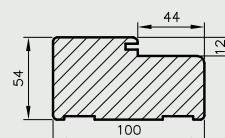

przekrój ościeznicy drewnianej p.poż. do skrzydeł Athos