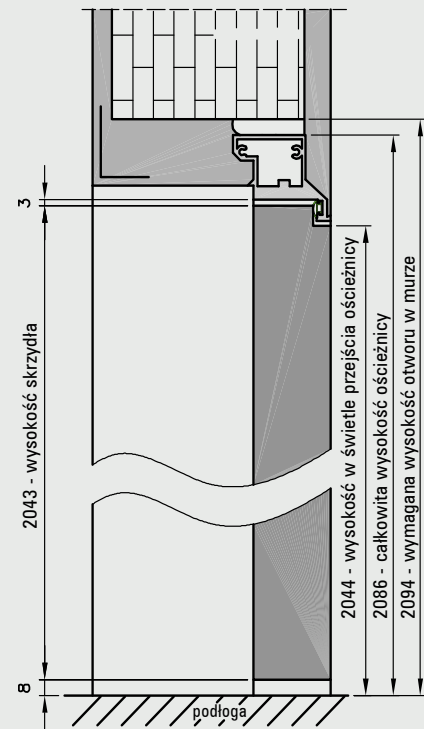

Przekrój pionowy drzwi Sara Eco