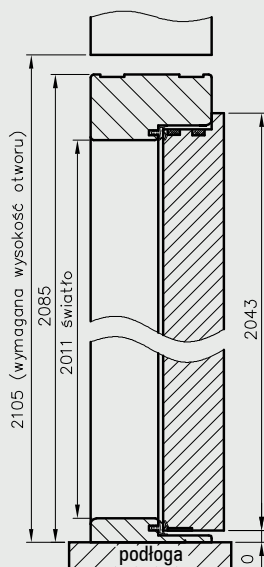

przekrój pionowy drzwi Athos