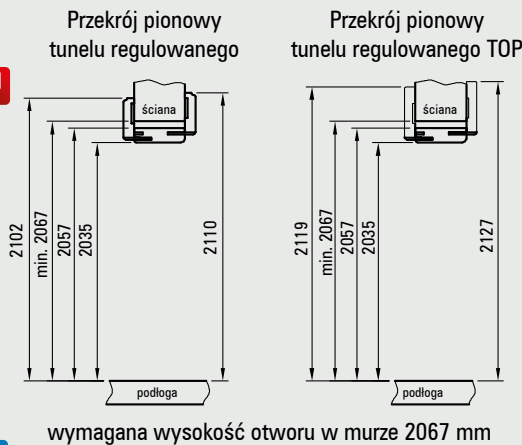

Tunel regulowany to ozdobna zabudowa przejścia w murze. Może być stosowany jako samodzielne rozwiązanie lub jako integralna część systemu przesuwego naściennego NT (zastosowania tego nie spełnia TUN TOP).

Tunel regulowany jest produktem wizualnie zbliżonym do ościeżnicy regulowanej, z kilkoma różnicami:

- brak możliwości zamontowania zawiasów
- brak blachy zaczepowej
- brak frezowania pod uszczelkę
- różna wysokość i rozpiętość kątowników przednich i tylnych (wartość E i F w tabelach)

Uwaga: TUN TOP nie jest przystosowany do zastosowania z systemem przesuwym naściennym NT.

D - wymagana szerokość otworu w murze * dotyczy Tunelu Regulowanego TOP

Tunel regulowany pojedynczy

symbol	60	70	80	90	100
A	600	700	800	900	1000
C	644	744	844	944	1044
D	664	764	864	964	1064
E	750	850	950	1050	1150
E*	784	884	984	1084	1184
F	734	834	934	1034	1134
F*	768	868	968	1068	1168

Tunel regulowany podwójny

symbol	120	140	160	180	200
A	1200	1400	1600	1800	2000
C	1244	1444	1644	1844	2044
D	1264	1464	1664	1864	2064
E	1350	1550	1750	1950	2150
E*	1384	1584	1784	1984	2184
F	1334	1534	1734	1934	2134
F*	1368	1568	1768	1968	2168

Ceny tunelu regulowanego