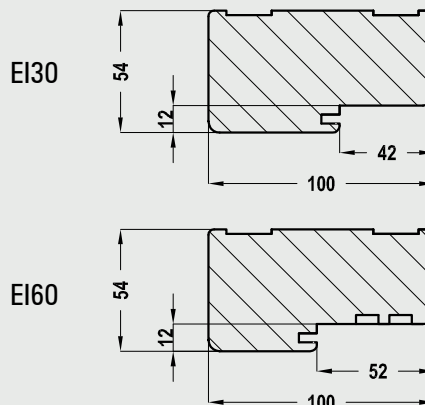

Konstrukcja

Ościeżnica drewniana stała o przekroju 54x100 mm wykonana z klejki iglastej oklejonej w kolorze skrzydła folią DRE-Cell lub laminatem CPL gr. 0,2 mm.

Zastosowanie

Ościeżnica ma zastosowanie do drzwi wewnętrznych wejściowych przeciwpożarowych OLIMP EI30 i EI60.

W standardzie

Ościeżnica EI30, EI60

- 4 zawiasy
- uszczelka o podwyższonych właściwościach ogniochronnych
- zaczep zamka
- zestaw montażowy

Ościeżnica EI60

- 2 uszczelki pęczniące w kanałach wrębu ościeżnicy

Przekrój ościeżnicy drewnianej p.poż do skrzydeł OLIMP

Ceny ościeżnic drewnianych p.poż. EI30 i EI60

szerokość drzwi	Cena EI30		Cena EI60	
	netto	brutto	netto	brutto
„80” - „90”	466 zł	573,18 zł	516 zł	634,68 zł
„100” - „110”	487 zł	599,01 zł	537 zł	660,51 zł
„160” - „180”	733 zł	901,59 zł	733 zł	901,59 zł
„190” - „200”	773 zł	950,79 zł	773 zł	950,79 zł