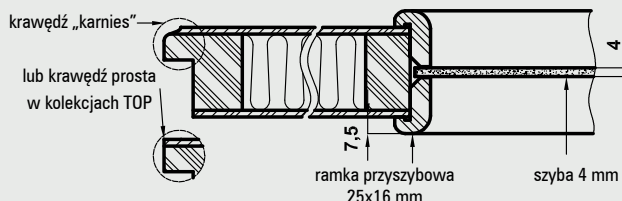

konstrukcja skrzydeł Lack, Ascada i Duo
(nie dotyczy Lack 20s i 30s)