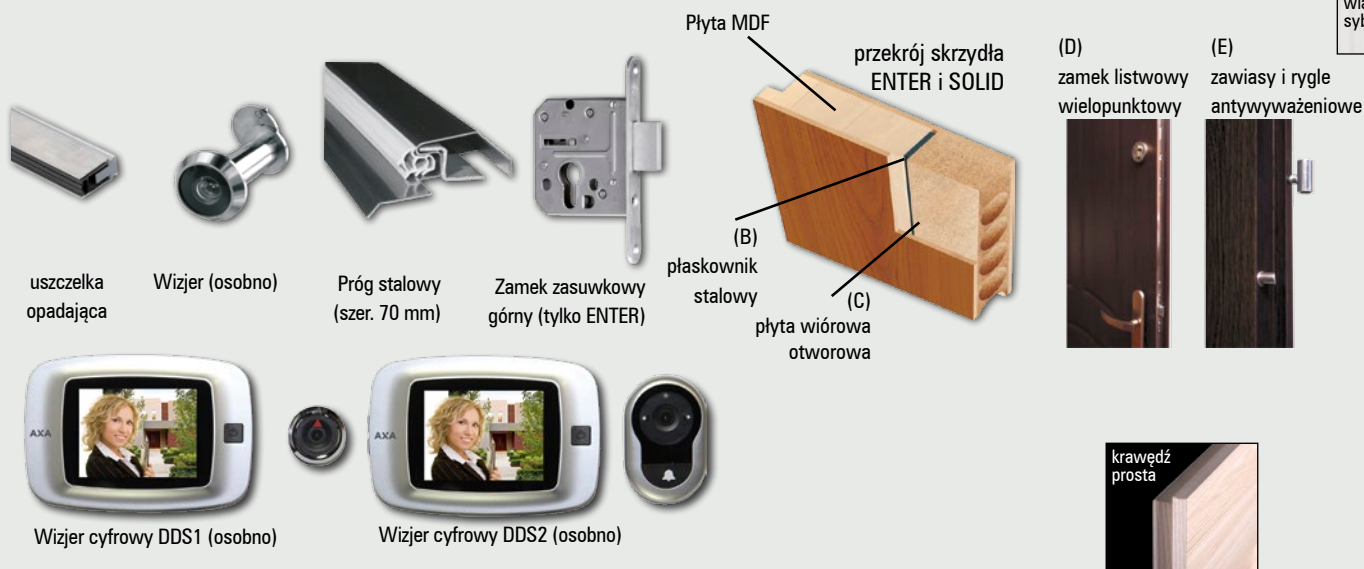

Zalecamy do skrzydeł kolekcji ENTER/SOLID ościeżnicę prostą ENTER/SOLID lub ościeżnicę metalową.

Szerokość skrzydeł: jednoskrzydłowe „80” ÷ „100”
Informacje techniczne: ościeżnice: str. 163-164, skrzydła drzwiowe: str. 169-178