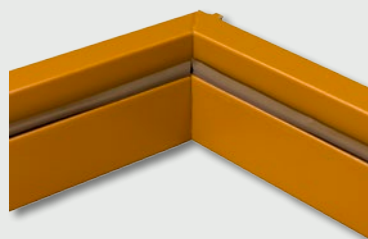

Konstrukcja

Ościeznica metalowa wykonana jest z blachy o grubości 1,2-1,5 mm i klejona specjalną folią LAMPRE w kolorach biały, ciemny brąz lub miodowy. Po jednej stronie ościeżnicy wykonane są 4 wycięcia pod zapadkę i zasuwki drzwi wejściowych DRE, a po przeciwnej stronie 3 gniazda pod zawiasy oraz bolce antywyważeniowe.

Zastosowanie

Ościeznica metalowa ma zastosowanie do drzwi wewnętrznych wejściowych ENTER i SOLID.

W standardzie

- gniazda na 3 zawiasy
- dodatkowe gniazda na bolce antywyważeniowe
- gniazda zaczepów zamka listwowego SOLID

Wymagana wysokość otworu w murze liczona od gotowej podłogi to 2086 mm lub 2071* mm w opcjonalnym sposobie montażu (przy 15,5 mm nadadku poniżej poziomu gotowej podłogi)

** wysokość przejścia w świetle ościeżnicy wynosi 2041,5 mm, należy ją skrócić lub wmurować w posadzkę na głębokość 15,5 mm tak, aby wysokość przejścia przy gotowej podłodze wyniosła 2026 mm.

Cena ościeżnicy metalowej

model	dekor	
	biały	miodowy, ciemny brąz
Ościeznica stalowa „80” i „90”	252 zł	309,96 zł
Ościeznica stalowa „100”	294 zł	361,62 zł

D, D* - wymagana szerokość otworu w murze
* opcjonalny sposób montażu ościeżnicy

	A	B	C	C*	D	D*
„80”	794	824	895	865	915	885
„90”	900	930	1001	971	1021	991
„100”	1000	1030	1101	1071	1121	1091