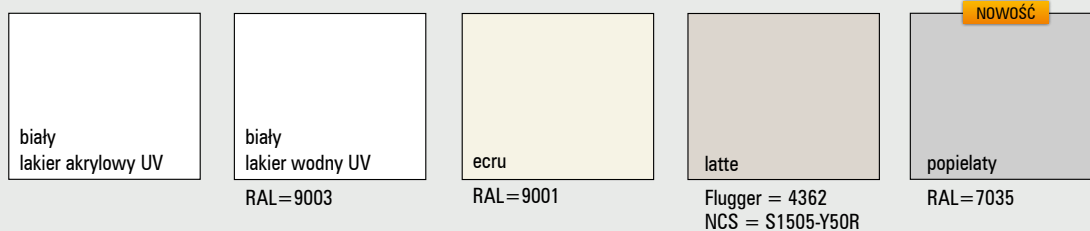

* tylko ościeżnice, tunele, opaski, ćwierćwałki oraz kolekcja płytowa STANDARD
*** Dekory tylko w usłojeniu poziomym.