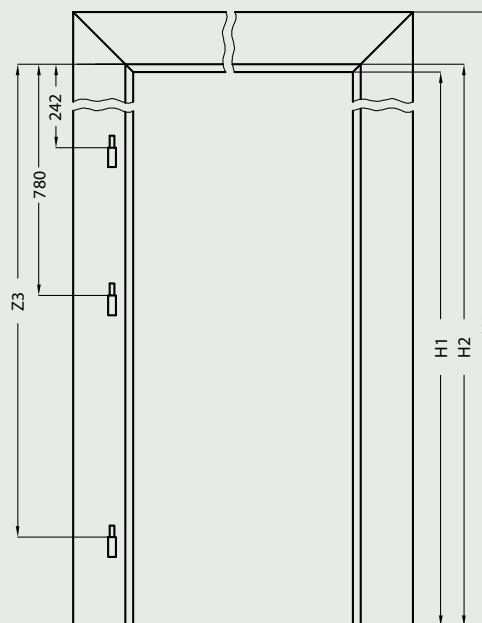

W związku z zainteresowaniem Klientów drzwiami w wymiarach niestandardowych wprowadziliśmy do oferty kolekcje Modern TOP, Plus TOP oraz model skrzydła Standard 10 z ościeżnicą regulowaną TOP w 3 dodatkowych wariantach wysokości. Konstrukcja ościeżnicy jest taka sama jak ościeżnicy regulowanej TOP (różnią się tylko wysokością).

Zastosowanie

Ościeżnica regulowana TOP o zmiennych wysokościach może być zastosowana do skrzydeł przylgowych Standard 10, Modern TOP, Plus TOP w trzech dodatkowych opcjach wysokości skrzydła: 1983 mm, 2110 mm i 2240 mm.

Zawartość kompletu

Belka główna (element poziomy i dwa pionowe wraz z elementami maskującymi), uszczelka drzwiowa, zestaw zawiasów, komplet elementów przeznaczonych do zmontowania ościeżnicy wg dołączonej instrukcji.

Ościeżnice pakowane są w opakowania kartonowe.

Wszystkie ościeżnice w 3 dodatkowych opcjach wysokości powinny być wyposażone w 3 zawiasy.

D - wymagana szerokość otworu w murze

H	H1	H2	H3	H4	H5	Z3
1983	1969	1981	1991	2013	2061	1662
2110	2096	2108	2118	2140	2188	1789
2240	2226	2238	2248	2270	2318	1919

H - wysokość skrzydła
H4 - wymagana wysokość otworu w murze

Ceny ościeżnic regulowanych TOP o zmiennych wysokościach

Cmin	Cmax	biała mat, jesion, calvados, wiśnia ciemna, orzech, orzech satyna, wenge ryfla**, dąb złoty ryfla, orzech ciemny ryfla, dąb szary ryfla**, dąb bielony ryfla, wiąz antracyt, wiąz tabac, dąb piaskowy, wenge ciemne, srebrna, sosna biała, buk, olcha, dąb złoty, biały, wiąz syberyjski		akacja, kasztan, miodowy dąb, biały, szary jasny, szary ciemny	
		wysokość skrzydła 1983 i 2043		wysokość skrzydła 2110 i 2240	
		cena netto	cena brutto	cena netto	cena brutto
75	95	231 zł	284,13 zł	277 zł	340,71 zł
95	115	240 zł	295,20 zł	288 zł	354,24 zł
120	140	249 zł	306,27 zł	299 zł	367,77 zł
140	160	259 zł	318,57 zł	310 zł	381,30 zł
160	180	267 zł	328,41 zł	320 zł	393,60 zł
180	200	277 zł	340,71 zł	333 zł	409,59 zł
200	220	286 zł	351,78 zł	344 zł	423,12 zł
220	240	296 zł	364,08 zł	354 zł	435,42 zł
240	260	304 zł	373,92 zł	365 zł	448,95 zł
260	280	312 zł	383,76 zł	375 zł	461,25 zł
280	300	322 zł	396,06 zł	387 zł	476,01 zł
300	320	331 zł	407,13 zł	397 zł	488,31 zł

**dekor tylko w ustojeniu poziomym

do drzwi jednoskrzydłowych

	A	B	C	D	E
60	600	624	644	680	784
70	700	724	744	780	884
80	800	824	844	880	984
90	900	924	944	980	1084
100	1000	1024	1044	1080	1184

do drzwi dwuskrzydłowych

	A	B	C	D	E
120	1235	1259	1279	1315	1419
130	1335	1359	1379	1415	1519
140	1435	1459	1479	1515	1619
150	1535	1559	1579	1615	1719
160	1635	1659	1679	1715	1819
170	1735	1759	1779	1815	1919
180	1835	1859	1879	1915	2019
190	1935	1959	1979	2015	2119
200	2035	2059	2079	2115	2219

wymiary [mm] zgodne z Polską Normą