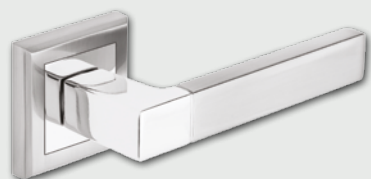

klamka BETA - nikiel satyna
35 zł | 43,05 zł