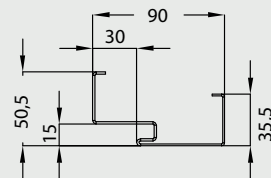

Profil ościeżnicy metalowej

D, D* - wymagana szerokość otworu w murze
* opcjonalny sposób montażu ościeżnicy

	A	B	C	C*	D	D*
„80”	794	824	895	865	915	885
„90”	900	930	1001	971	1021	991
„100”	1000	1030	1101	1071	1121	1091