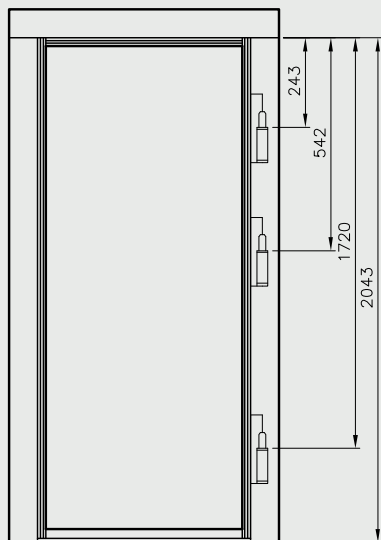

ościeżnica drewniana - widok z przodu