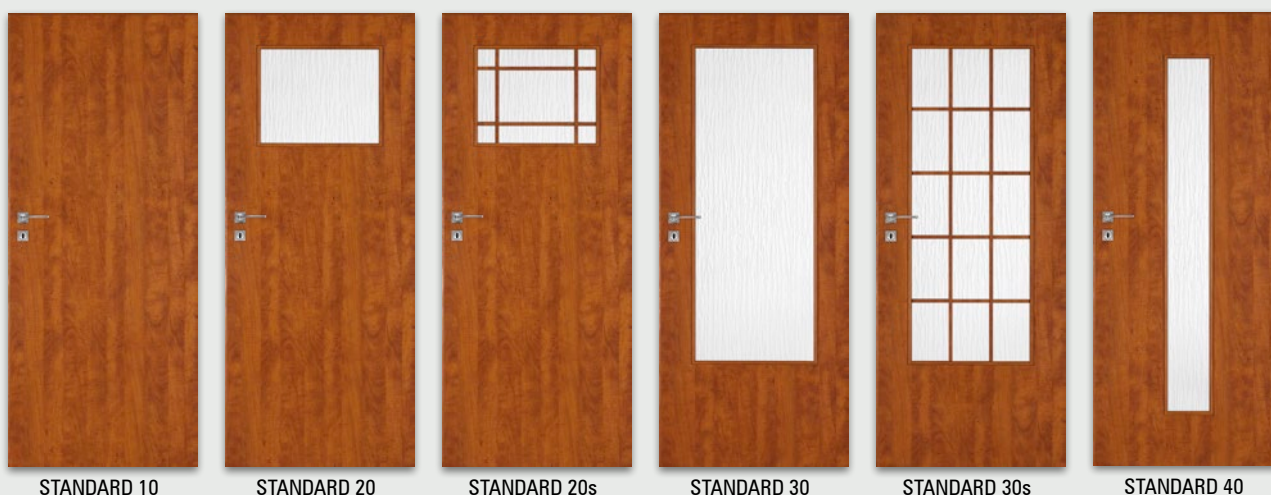

biały (struktura)
jesion
dąb bielony ryfla
buk
olcha
dąb złoty
dąb złoty ryfla
calvados
wiśnia ciemna
orzech
orzech satyna
orzech ciemny ryfla
dąb szary ryfla***
srebrna
wiąz tabac
wiąz antracyt
dąb piaskowy
wenge ciemne
sosna biała
wiąz syberyjski

model	dekor DRE-Cell		dekor DRE-Cell	
	biały, buk, olcha, dąb złoty, jesion, calvados, wiśnia ciemna, orzech, orzech satyna		dąb złoty ryfla, orzech ciemny ryfla, dąb szary ryfla***, dąb bielony ryfla, wiąz antracyt, wiąz tabac, dąb piaskowy, wenge ciemne, srebrna, sosna biała, wiąz syberyjski	
STANDARD 10	189 zł netto	232,47 zł brutto	219 zł netto	269,37 zł brutto
STANDARD 20	218 zł netto	268,14 zł brutto	266 zł netto	327,18 zł brutto
STANDARD 20s, 30	235 zł netto	289,05 zł brutto	283 zł netto	348,09 zł brutto
STANDARD 30s	308 zł netto	378,84 zł brutto	355 zł netto	436,65 zł brutto
STANDARD 40	250 zł netto	307,50 zł brutto	299 zł netto	367,77 zł brutto

*** dekor tylko w usjojeniu poziomym

W standardzie

- krawędź „karnies”
- ramka przyszybowa 25x16 mm
- rama z drewna iglastego
- wypełnienie „plaster miodu”
- okleina DRE-Cell Decor
- 2 zawiasy srebrne
- zamek na klucz zwykły, blokadę łazienkową, wkładkę patentową lub zamek oszczędnościowy
- szyba KORA BIAŁA gr. 4 mm
- możliwość wykonania skrzydła bezprzylgowego do systemu przesuwne

Opcje bez dopłaty

- szyby CHINCHILA lub ŻALUZJA
- tuleje wentylacyjne
- skrzydło z 3 zawiasami srebrnymi
- skrzydło bezprzylgowe do systemu przesuwne

Opcje za dopłatą

szyba dekoracyjna DECORMAT, DECORMAT BRĄZ, DECORMAT GRAFIT (dotyczy skrzydła)

- STANDARD 20, 20s, 40, 40s, BULAJ MDF .....20 zł | 24,60 zł
- STANDARD 30, 30s .....65 zł | 79,95 zł
- STANDARD 50, 50s .....10 zł | 12,30 zł
- STANDARD 60 .....40 zł | 49,20 zł
- wypełnienie:
  - płyta wiórowa otworowa .....75 zł | 92,25 zł
  - skrzydła „90” i „100” .....18 zł | 22,14 zł
  - skrzydła „110” (tylko STANDARD 10) .....36 zł | 44,28 zł
- zamek zasuwkowy górny (tylko standard 10 z płytą wiórową otworową i ościeżnicą prostą) .....15 zł | 18,45 zł
- kratka wentylacyjna tworzywowa .....20 zł | 24,60 zł
- kratka wentylacyjna aluminiowa .....90 zł | 110,70 zł
- podcięcie wentylacyjne .....20 zł | 24,60 zł
- drzwi dwuskrzydłowe ..... cena skrzydła x 2

Istnieje możliwość zakupu samego bulaja stalowego w cenie .....290 zł | 356,70 zł