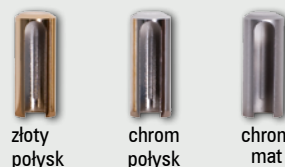

Tuleje wentylacyjne do drzwi płytowych

Istnieje możliwość zakupu kompletu (5 szt.) tulei wentylacyjnych. DRE-Cell Decor, folia 3D, laminat CPL i folia Finish – biały, dąb, calvados, brąz, srebrna, szary. NATURA – srebrny satyna, złoty satyna, srebrny, złoty.

Ceny tulei

kolekcja	cena netto	cena brutto
DRE-Cell, folia Finish, folia 3D, laminat CPL	10 zł	12,30 zł
NATURA	15 zł	18,45 zł

Cena za komplet 5 szt.

Tuleje wentylacyjne do drzwi ramowych

Do drzwi ramowych, poza VETRO, stosujemy tuleje stalowe lub tworzywowe (3 tuleje do drzwi „60”, 4 tuleje do drzwi „70”, 5 tulei do drzwi „80”-„100”)

Tuleje stalowe

Stal nierdzewna

model	cena netto	cena brutto
VERANO, NESTOR, AURI, EMENA, ENA, TREVI, SCALA, PIANO, PREMIUM, ELSA, FOSCA, DOVA, TRIESTA, SINCO, EVEN, LEXA	33 zł	40,59 zł

Cena za 1 szt.

Tuleje tworzywowe

model	cena netto	cena brutto
VERANO, NESTOR, AURI, EMENA, ENA, TREVI, SCALA, PIANO, PREMIUM, ELSA, FOSCA, TRIESTA, SINCO, EVEN, LEXA	4 zł	4,92 zł

Cena za 1 szt.

Kratki wentylacyjne

Do drzwi można wstawić łazienkową kratkę wentylacyjną tworzywową, dostępną w kolorach biały, beż, calvados, brąz, srebrna, kremowa i szary (oprócz drzwi ramowych, przesuwanych, PPOŻ. oraz SOLID, ENTER i GALERIA natura ALU) lub aluminiową (dodatkowo oprócz LACK i ASCADA).

	cena netto	cena brutto
kratka wentylacyjna tworzywowa	20 zł	24,60 zł
kratka wentylacyjna aluminiowa	90 zł	110,70 zł

Podcięcie wentylacyjne

We wszystkich kolekcjach (oprócz VETRO D i F, SOLID, ENTER, PPOŻ. i Przesuwne), na życzenie można wykonać podcięcie wentylacyjne.

	cena netto	cena brutto
podcięcie wentylacyjne	20 zł	24,60 zł

Nasadki na zawiasy

(kpl. 2 szt. na 1 zawias)..... 7 zł | 8,61 zł
Nasadki tworzywowe przystosowane do zawiasów o średnicy 13,5 mm.

Naparstek (cena za 1 szt.)..... 12 zł | 14,76 zł