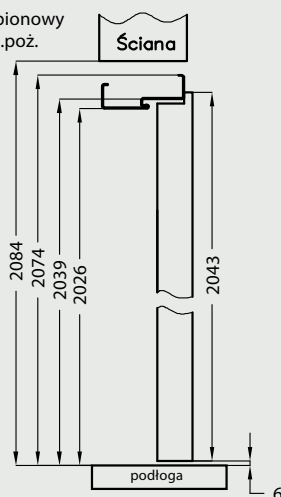

Konstrukcja

Ościeznica metalowa wykonana z blachy ze stali węglowej konstrukcyjnej o grubości co najmniej 1,5 mm, konstrukcja spawana, malowana proszkowo na kolor brąz lub biały.

Zastosowanie

Ościeznica ma zastosowanie do drzwi wewnętrznych wejściowych przeciwpożarowych OLIMP EI30 i EI60.

W standardzie

- 4 zawiasy
- uszczelka o podwyższonych właściwościach ogniochronnych

Ceny ościeznic metalowych EI30 i EI60

szerokość drzwi	kolor	
	biały, brąz	
„80” - „90”	466 zł netto	573,18 zł brutto
„100” - „110”	487 zł netto	599,01 zł brutto
„160” - „180”	733 zł netto	901,59 zł brutto
„190” - „200”	773 zł netto	950,79 zł brutto
„210” - „220”	812 zł netto	998,76 zł brutto

* dla EI-30 - wrąb 40 mm
dla EI-60 - wrąb 50 mm

Przekrój pionowy drzwi p.poż.

wymagana wysokość otworu w murze 2084 mm