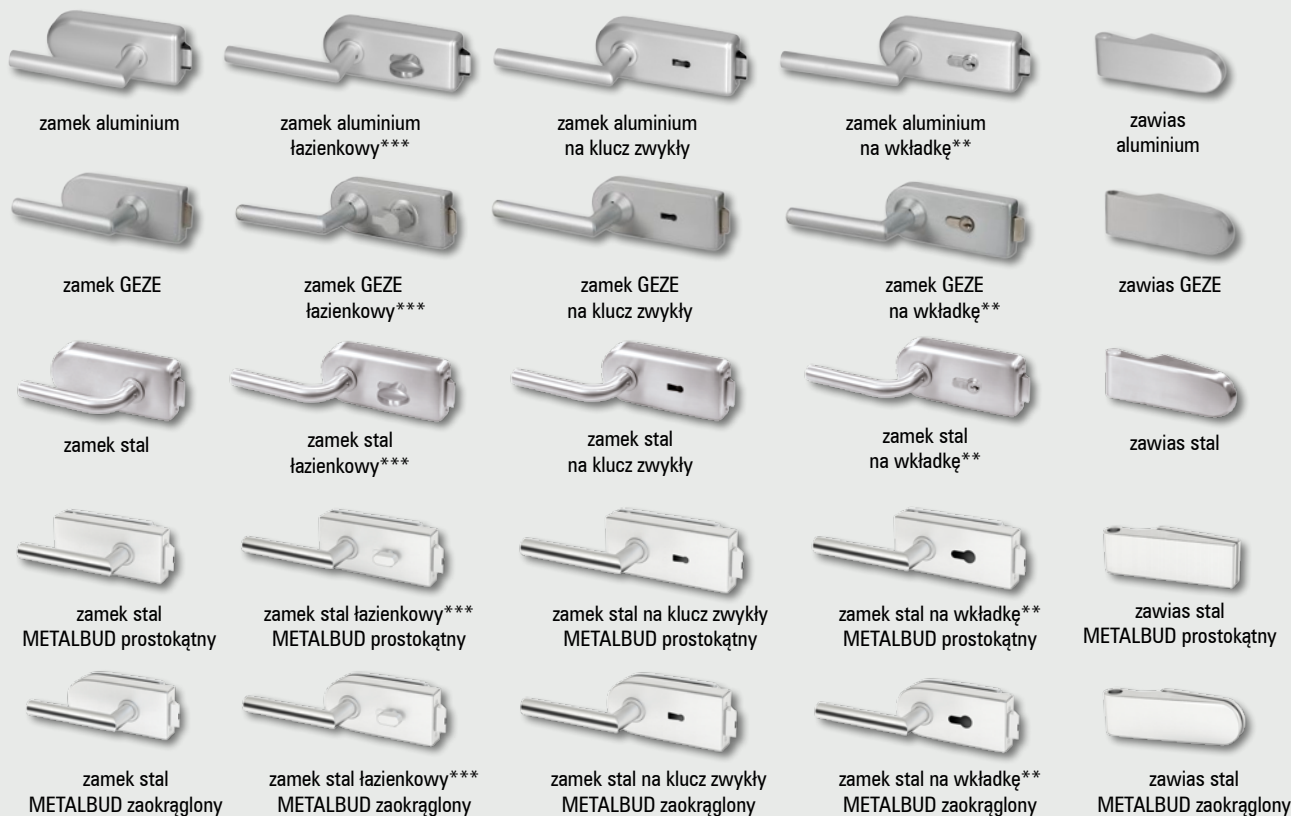

Dobór zamków do drzwi szklanych

Ze względu na stronę drzwi (lewe / prawe):

- zamki firmy Metalbud są skonfigurowane, do drzwi lewych należy zamówić zamek lewy, do drzwi prawych należy zamówić zamek prawy
- zamki pozostałych firm są uniwersalne (można je skonfigurować na lewy lub prawy).

W przypadku drzwi z zamkiem łazienkowym należy wybrać jedną z poniższych kombinacji (różniących się stroną drzwi i/lub rozmieszczeniem blokady wc) odzwierciedlającą sytuację w miejscu montażu:

zamki firmy Geze i Metalbud – wybrać zamek wc prawyzew.
pozostałe zamki – wybrać zamek lewy*

zamki firmy Geze i Metalbud – wybrać zamek wc lewyzew.
pozostałe zamki – wybrać zamek lewy*

zamki firmy Geze i Metalbud – wybrać zamek wc prawy wew.
pozostałe zamki – wybrać zamek prawy*

zamki firmy Geze i Metalbud – wybrać zamek wc lewy wew.
pozostałe zamki – wybrać zamek prawy*

* W zamkach wc, z wyłączeniem zamków firmy Geze i Metalbud, określenie „lewy”, „prawy” odnosi się do ułożenia blokady wc: określenie „zamek lewy” oznacza, że blokada będzie po zewnętrznej stronie drzwi, natomiast w „zamku prawym” - blokada łazienkowa będzie po wewnętrznej stronie drzwi.

Okucia

Cennik okuć	aluminium		stal nierdzewna		srebrna Anoda GEZE***		stal nierdzewna METALBUD prostokątny		stal nierdzewna METALBUD zaokrąglony	
	cena		cena		cena		cena		cena	
	netto	brutto	netto	brutto	netto	brutto	netto	brutto	netto	brutto
zamek oszczędnościowy + klamka + zawiasy + nasadki	450 zł	553,50 zł	600 zł	738,00 zł	550 zł	676,50 zł	320 zł	393,60	330 zł	405,90 zł
zamek na klucz + klamka + zawiasy + nasadki	450 zł	553,50 zł	600 zł	738,00 zł	550 zł	676,50 zł	320 zł	393,60	330 zł	405,90 zł
zamek na wkładkę** + klamka + zawiasy + nasadki	450 zł	553,50 zł	600 zł	738,00 zł	550 zł	676,50 zł	320 zł	393,60	330 zł	405,90 zł
wkładka patentowa 21/26	60 zł	73,80 zł	60 zł	73,80 zł	60 zł	73,80 zł	60 zł	73,80	60 zł	73,80 zł
zamek WC* + klamka + zawiasy + nasadki	540 zł	664,20 zł	690 zł	848,70 zł	710 zł	873,30 zł	380 zł	467,40	390 zł	479,70 zł

** Wkładkę patentową 21/26 należy zakupić oddzielnie (patrz tabela powyżej)

*** zamek WC - dobór zamka WC patrz wyżej

$$\boxed{\text{cena kompletu}} = \boxed{\text{cena tafli szklanej}} + \boxed{\text{cena ościeżnicy}} + \boxed{\text{cena kpl. okuć}}$$