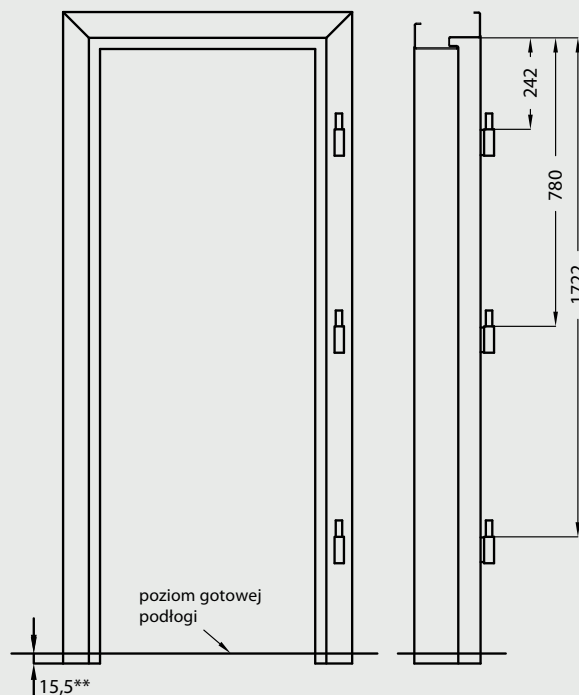

D, D* - wymagana szerokość otworu w murze
* opcjonalny sposób montażu ościeżnicy

	A	B	C	C*	D	D*
„80”	794	824	895	865	915	885
„90”	900	930	1001	971	1021	991
„100”	1000	1030	1101	1071	1121	1091