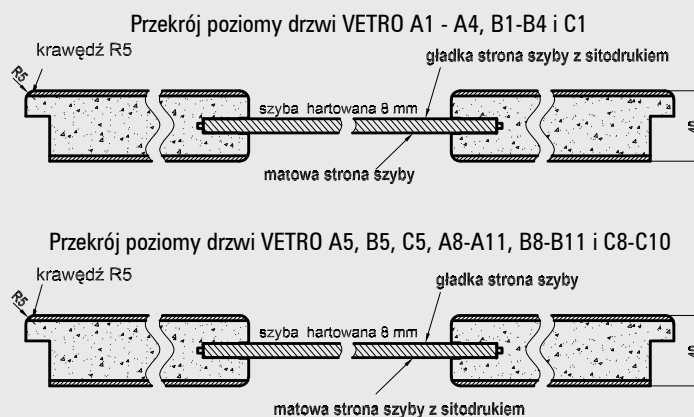

sosna biała

wiąz syberyjski

Szyby z kolekcji VETRO posiadają awers i rewers (ważne w zestawieniu obok siebie drzwi otwieranych odwrotnie). Przekroje poziome zamieszczone obok przedstawiają ułożenie szyby w wersji awers. Przy wyborze wersji rewers szyba jest obrócona o 180° wokół pionowej osi.