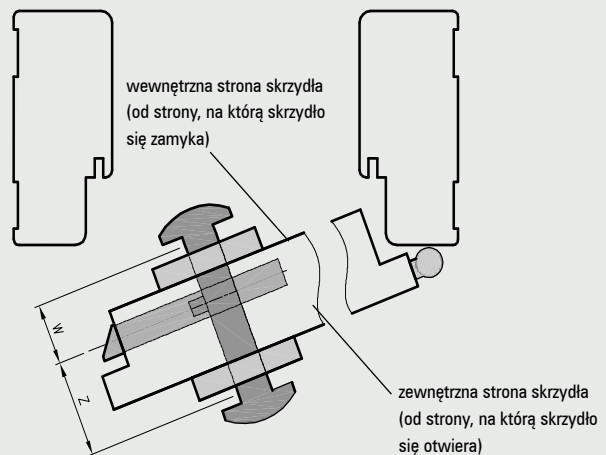

Rys. Dobór wymiaru wkładki z gałką

Wymiar wkładki obliczamy ze wzoru:

$W0 + \text{grubość szyldu} + 2\sim 3\text{mm} / Z0 + \text{grubość szyldu} + 2\sim 3\text{mm}$

gdzie:

W0 i Z0 – wartości podano w powyższej tabeli
grubość szyldu – mierzymy (w tabeli założono że szyld ma 10 mm grubości)

Dobór wkładki z gałką – jeżeli chcemy zamontować gałkę po:

- wewnętrznej stronie skrzydła – symbol gałki musi być przy wymiarze „W” (patrz 5 kolumna w tabeli)

- zewnętrznej stronie skrzydła – symbol gałki musi być przy wymiarze „Z” (patrz 6 kolumna w tabeli)