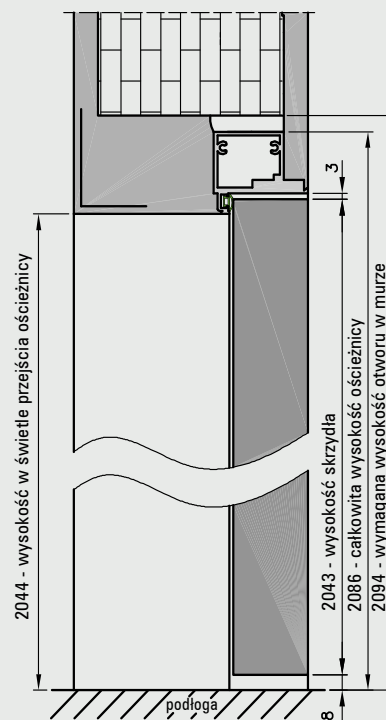

Przekrój pionowy drzwi Sara Eco