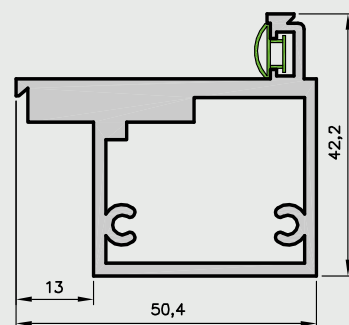

Profil ościeżnicy z uszczelką

biały (struktura)

biała mat

jesion

buk

olcha

dąb złoty

dąb bielony ryfla

dąb złoty ryfla

calvados

wiśnia ciemna

orzech

orzech satyna

orzech ciemny ryfla

dąb szary ryfla***

wiąz tabac

wiąz antracyt

dąb piaskowy

wenge ciemne

sosna biała

wiąz syberyjski

wiąz

orzech amerykański

heban

dąb polski 3D

grunt

UWAGA: Minimalna grubość muru 75 mm.

Szerokość skrzydeł: jednoskrzydłowe „80” ± „90”

Informacje techniczne: akcesoria: str. 146-153 i 167-168, skrzydła drzwiowe: str. 169-178