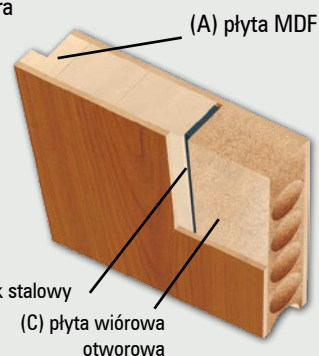

Wizjer (osobno)

Próg stalowy
(szer. 70 mm)

Zamek zasuwkowy
górny

Uszczelka
opadająca

ENTER natura 0

Wizjer cyfrowy DDS1 (osobno)

Wizjer cyfrowy DDS2 (osobno)

przekrój skrzydła
ENTER natura