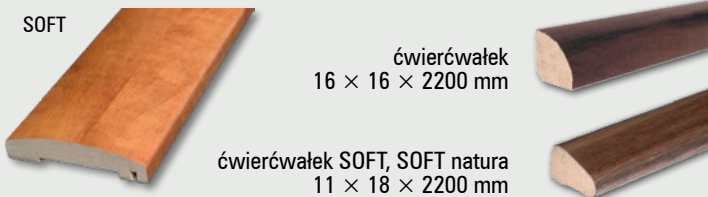

Ceny opasek

model	cena netto	cena brutto
STANDARD	42 zł	51,66 zł
SOFT	50 zł	61,50 zł
STYL	50 zł	61,50 zł
TOP	54 zł	66,42 zł
Do drzwi dwuskrzydłowych		+30%

* opaska maskująca TOP nie jest dostępna w kolorach folii Finish.