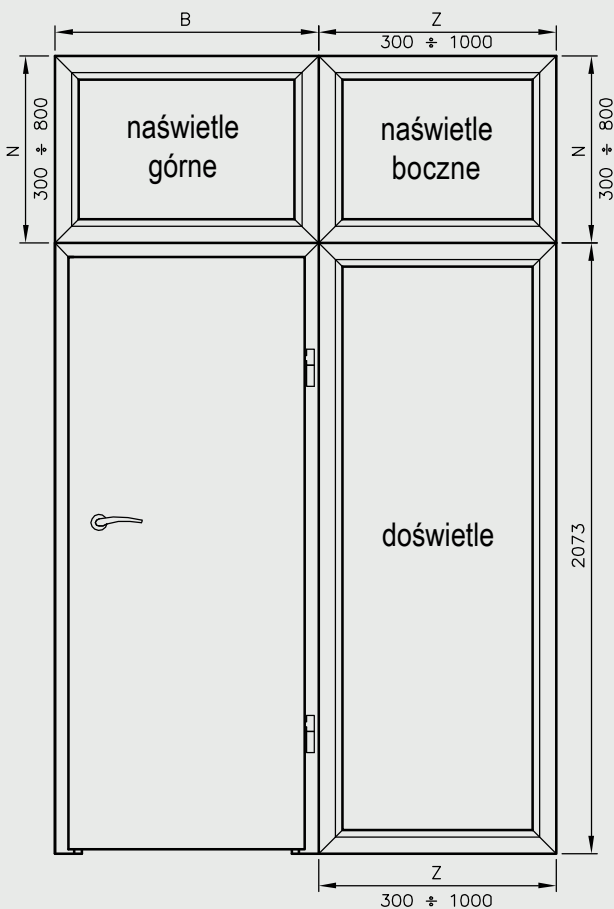

Naświetla / doświetla to nieotwieralne, przeszklone przegrody pomiędzy pomieszczeniami, które mogą stanowić niezależną konstrukcję lub uzupełnienie drzwi wewnętrzzłokalowych (oprócz drzwi szklanych) z ościeżnicą prostą. Naświetla / doświetla są produkowane i dostarczane w postaci kompletu elementów przeznaczonych do montażu. Komplet zawiera:

- dwie pionowe i dwie poziome belki główne
- komplet listew maskujących i montażowych
- komplet uszczelek
- łączniki belek głównych

Naświetla / doświetla stosowane są w drzwiach wewnętrzzłokalowych z ościeżnicą stałą w dekorach DRE-Cell, folii 3D, folii Finish i laminacie CPL gr. 0,15-0,2 mm.

UWAGA: Oferowany produkt nie zawiera szyby, należy ją samodzielnie dokupić. Zalecamy stosowanie szyby hartowanej o grubości 4 mm. Montaż naświetli / doświetli należy wykonywać po zakończeniu „mokrych” prac budowlanych.