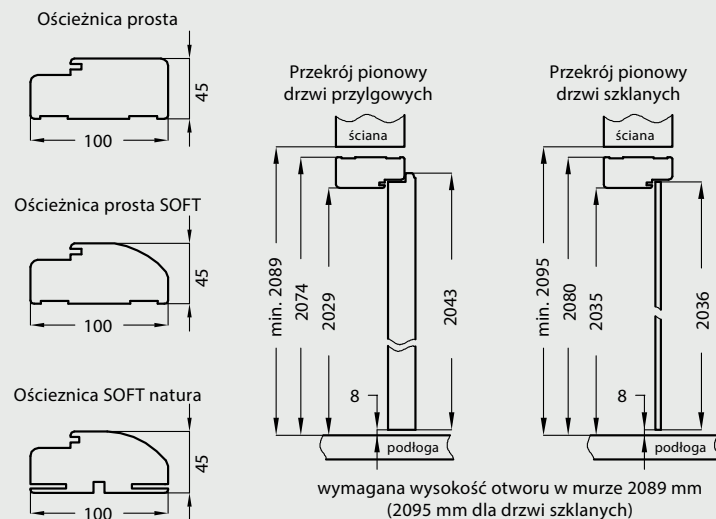

Ceny ościeżnic prostych