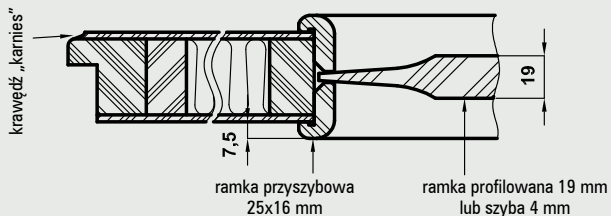

Różnice w konstrukcji skrzydeł płytowych z wypełnieniem

konstrukcja skrzydeł przylgowych Cell
(nie dotyczy kolekcji Classic)