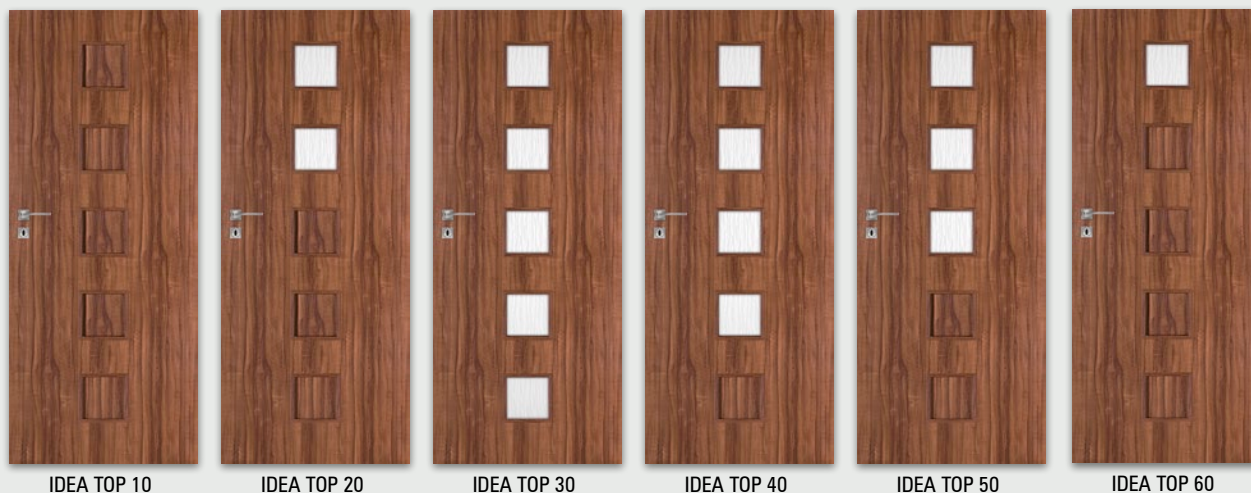

biała mat
jesion
dąb bielony ryfla
dąb złoty ryfla
calvados
wiśnia ciemna
orzech
orzech satyna
orzech ciemny ryfla
dąb szary ryfla***
wiąz tabac
wiąz antracyt
dąb piaskowy
wenge ciemne
sosna biała
wiąz syberyjski

wiąz
orzech amerykański
heban
dąb polski 3D

model	dekor DRE-Cell		dekor DRE-Cell		dekor 3D	
	jesion, calvados, wiśnia ciemna, orzech, orzech satyna		biała mat, dąb złoty ryfla, orzech ciemny ryfla, dąb szary ryfla***, dąb bielony ryfla, wiąz antracyt, wiąz tabac, dąb piaskowy, wenge ciemne, sosna biała, wiąz syberyjski		wiąz, heban, orzech amerykański, dąb polski 3D	
IDEA TOP 10-60	301 zł netto	370,23 zł brutto	353 zł netto	434,19 zł brutto	333 zł netto	409,59 zł brutto

*** dekor tylko w usłojeniu poziomym

W standardzie

- ramka przyszybową płaską
- rama z drewna iglastego
- wypełnienie „plaster miodu”
- okleina DRE-Cell lub folia 3D
- płyciny płaskie HDF gr. 4 mm
- zamek na klucz zwykły, blokadę łazienkową, wkładkę patentową lub zamek oszczędnościowy
- szyba KORA BIAŁA gr. 4 mm

Skrzydło przylgowe

- krawędź prosta
- 2 zawiasy srebrne
- zamek zasuwkowy

Skrzydło bezprzylgowe

- krawędź bez przyłgi
- zamek magnetyczny
- gniazda pod 3 zawiasy wpuszczane W1078

Opcje bez dopłaty

- szyby CHINCHILA lub ŻALUZJA
- tuleje wentylacyjne
- skrzydło z 3 zawiasami srebrnymi
- skrzydło bezprzylgowe do systemu przesuwnego

Opcje za dopłatą

szyba dekoracyjna DECORMAT, DECORMAT BRĄZ, DECORMAT GRAFIT (dotyczy skrzydła)

- IDEA TOP 20, 40, 50, 70, 80 ..... 10 zł | 12,30 zł
- IDEA TOP 30, 90, 100, 110, 120 ..... 20 zł | 24,60 zł
- IDEA TOP 60 ..... 5 zł | 6,15 zł
- wypełnienie:
  - płyta wiórowa otworowa ..... 75 zł | 92,25 zł
  - skrzydła bezprzylgowe rozwiernie ..... 55 zł | 67,65 zł
  - skrzydła „90” i „100” ..... 18 zł | 22,14 zł
  - podcięcie wentylacyjne ..... 20 zł | 24,60 zł
  - kratka wentylacyjna tworzywowa ..... 20 zł | 24,60 zł
  - kratka wentylacyjna aluminiowa ..... 90 zł | 110,70 zł
  - listwa przymykowa drzwi dwuskrzydłowych..16 zł | 19,68 zł
  - drzwi dwuskrzydłowe ..... cena skrzydła x 2

UWAGA: Skrzydła bezprzylgowe rozwiernie zaopatrzone są w gniazda, przeznaczone do dalszego montażu zawiasów, które osadzone są w ościeżnicy. Skrzydła bezprzylgowe rozwiernie są droższe o 55 zł netto od skrzydeł przylgowych.

Szerokość skrzydeł: jednoskrzydłowe „60” ÷ „100”, dwuskrzydłowe przylgowe „120” ÷ „200”, dwuskrzydłowe bezprzylgowe „120” ÷ „180”
Informacje techniczne: ościeżnice: str. 158-164, akcesoria: str. 146-153 i 167-168, skrzydła drzwiowe: str. 169-178