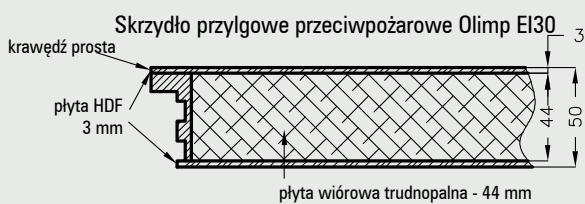

Konstrukcja skrzydeł płytowych

- Rama skrzydła wykonana z drewna iglastego lub z płyty MDF
- Wypełnienie: wkład stabilizujący „plaster miodu” (rys.A), płyta wiórowo-otworowa (rys.B) oraz w drzwiach przeciwpożarowych: płyta wiórowa
- Płyta zewnętrzna HDF 3 mm lub 4 mm
- Krawędź „karnies”, prosta lub bez przyłgi

Płyty zewnętrzne skrzydeł uszlachetnione są:

- a) w kolekcji LACK, ASCADA - płyta HDF lakierowana
- b) w kolekcji DRE-Cell dekor - folia dekoracyjna
- c) w folii 3D - folia 3D
- d) w laminacie CPL - laminatem CPL gr. 0,15 - 0,2 mm lub 0,7 - 0,8 mm
- e) w kolekcji natura - okleina naturalna, zabezpieczona lakierem utwardzonym w technologii UV

Rys.A. Wkład stabilizujący „plaster miodu”