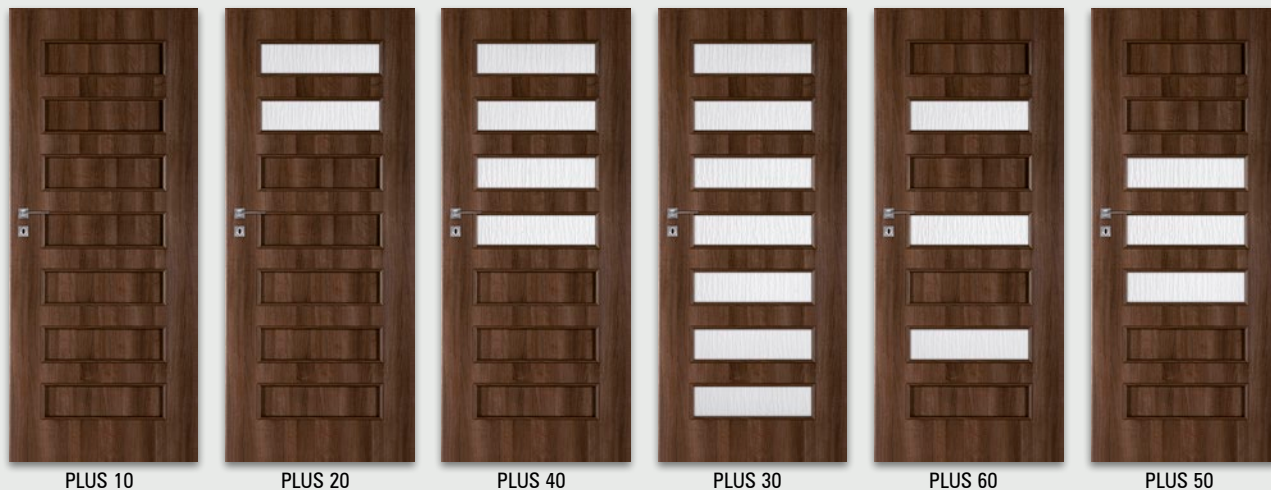

skrzydła drzwiowe wewnętrzne wewnątrzlokalowe

model	dekor DRE-Cell		dekor DRE-Cell	
	biały, buk, calvados, dąb złoty, jesion, olcha, orzech, orzech satyna, wiśnia ciemna		dąb złoty ryfla, orzech ciemny ryfla, wenge ciemne, dąb piaskowy, sosna biała, wiąz syberyjski	
PLUS 10-80	330 zł netto	405,90 zł brutto	378 zł netto	464,94 zł brutto

W standardzie

- krawędź karnies
- rama z drewna iglastego
- wypełnienie „plaster miodu”
- okleina DRE-Cell Decor
- 2 zawiasy srebrne
- zamek na klucz zwykły, blokadę łazienkową, wkładkę patentową lub zamek oszczędnościowy
- szyba KORA BIAŁA gr. 4 mm
- możliwość wykonania skrzydła bezprzyłgowe do systemu przesuwne

Opcje bez dopłaty

- szyby CHINCHILA, ŻALUZJA
- tuleje wentylacyjne
- skrzydło z 3 zawiasami srebrnymi
- skrzydło bezprzyłgowe do systemu przesuwne

Opcje za dopłatą

szyba dekoracyjna DECORMAT, DECORMAT BRĄZ, DECORMAT GRAFIT (dotyczy skrzydła)

- PLUS 20.....20 zł | **24,60 zł**
- PLUS 40, 50, 60, 70, 80.....40 zł | **49,20 zł**
- PLUS 30.....65 zł | **79,95 zł**
- wypełnienie:
  - płyta wiórowa otworowa .....75 zł | **92,25 zł**
  - skrzydła „90” i „100” .....18 zł | **22,14 zł**
  - podcięcie wentylacyjne .....20 zł | **24,60 zł**
  - kratka wentylacyjna tworzywowa .....20 zł | **24,60 zł**
  - kratka wentylacyjna aluminiowa .....90 zł | **110,70 zł**
- drzwi dwuskrzydłowe ..... cena skrzydła x 2