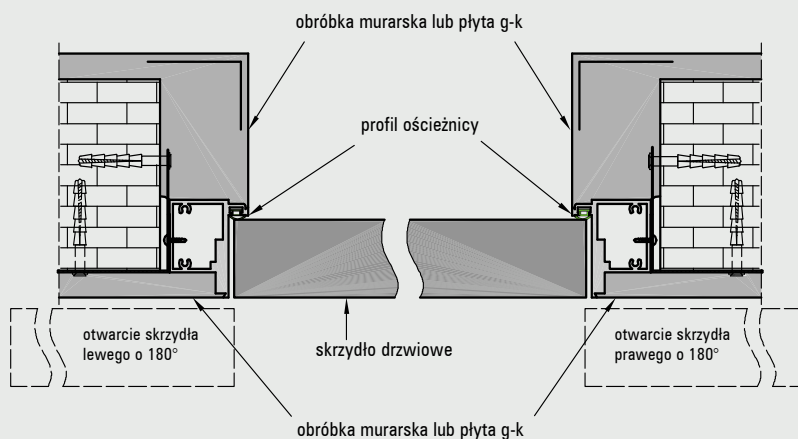

Przekrój poprzeczny drzwi Sara Eco (montaż w ścianie G-K)

- Skrzydło płytowe bezprylgowe w dwóch wariantach wykończenia:

1. Szerokie płaszczyzny skrzydła zagruntowane i przygotowane do malowania lub tapetowania (np. w kolorze ścian). Krawędzie skrzydła oklejone obrzeżem umożliwiającym jego pomalowanie. Malowanie należy wykonać we własnym zakresie.
2. Szerokie płaszczyzny skrzydła oklejone foliami z grupy DRE-Cell lub 3D, krawędzie skrzydła oklejone obrzeżem w kolorze folii.

model	dekor*	
	DRE-Cell, 3D i grunt	
skrzydło SARA ECO	295 zł netto	362,85 zł brutto
ościeżnica OAB_SARA	795 zł netto	977,85 zł brutto

* dotyczy skrzydła

Cena ościeżnica zawiera również 2 zawiasy wpuszczane.

Opcje za dopłatą w GRUNT

- podcięcie wentylacyjne.....20 zł | 24,60 zł

W standardzie skrzydła

- rama z drewna iglastego
- gniazda pod 2 zawiasy wpuszczane ISTAR
- wypełnienie „plaster miodu”
- zamek magnetyczny na klucz zwykły, blokadę łazienkową, wkładkę patentową lub zamek oszczędnościowy

Opcje za dopłatą w DRE-Cell i 3D

- podcięcie wentylacyjne.....20 zł | 24,60 zł
- kratka wentylacyjna tworzywowa.....20 zł | 24,60 zł
- kratka wentylacyjna aluminiowa.....90 zł | 110,70 zł
- uszczelka opadająca.....140 zł | 172,20 zł

Przekrój poprzeczny drzwi Sara Eco