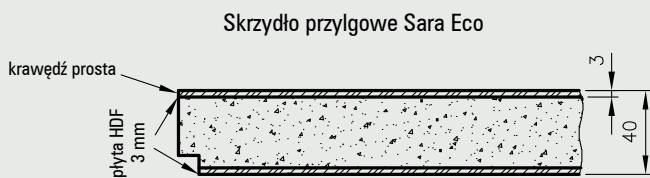

Konstrukcja skrzydeł płytowych

- Rama skrzydła wykonana z drewna iglastego lub z płyty MDF
- Wypełnienie: wkład stabilizujący „plaster miodu” (rys.A), płyta wiórowo-otworowa (rys.B) oraz w drzwiach przeciwpożarowych: płyta wiórowa
- Płyta zewnętrzna HDF 3 mm lub 4 mm
- Krawędź „karnies”, prosta lub bez przyłgi

Płyty zewnętrzne skrzydeł uszlachetnione są:

- a) w kolekcji LACK, ASCADA - płyta HDF lakierowana
- b) w kolekcji DRE-Cell dekor - folia dekoracyjna
- c) w folii 3D - folia 3D
- d) w laminacie CPL - laminatem CPL gr. 0,15 - 0,2 mm lub 0,7 - 0,8 mm
- e) w kolekcji natura - okleina naturalna, zabezpieczona lakierem utwardzonym w technologii UV

Rys.A. Wkład stabilizujący „plaster miodu”