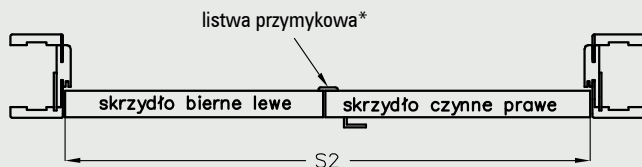

* do drzwi dwuskrzydłowych bezprzylgowych istnieje możliwość dokupienia listwy przymykowej

Symbol wymiaru	wymiar w [mm] zgodne z Polską normą	
	S2	kombinacja* Sc + Sb
"120"	1291	644 + 644
"130"	1391	744 + 644; 644 + 744
"140"	1491	844 + 644; 744 + 744; 644 + 844
"150"	1591	944 + 644; 844 + 744; 744 + 844; 644 + 944
"160"	1691	1044 + 644; 944 + 744; 844 + 844; 744 + 944; 644 + 1044
"170"	1791	1044 + 744; 944 + 844; 844 + 944; 744 + 1044
"180"	1891	1044 + 844; 944 + 944; 844 + 1044

kombinacja* – możliwe zestawienia szerokości skrzydeł czynnych (Sc) i biernych (Sb)

$$\text{cena drzwi dwuskrzydłowych} = \text{cena skrzydła} \times 2 + \text{cena ościeżnicy}$$