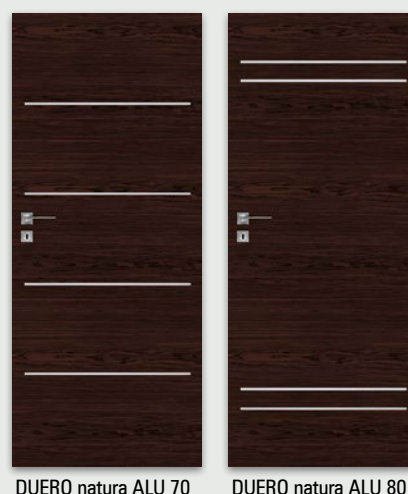

DUERO natura ALU 70   DUERO natura ALU 80

W DUERO Natura ALU występuje jednobarwne, jednolite, poziome usłojenie.

UWAGA: Specyfiką okleiny naturalnej jest możliwość wystąpienia różnic w usłojeniu i wybarwieniu. Różnice te nie mogą być podstawą uznania reklamacji.