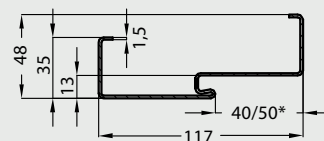

Konstrukcja

Ościeznica metalowa wykonana z blachy ze stali węglowej konstrukcyjnej o grubości co najmniej 1,5 mm, konstrukcja spawana, malowana proszkowo na kolor brąz lub biały.

Zastosowanie

Ościeznica ma zastosowanie do drzwi wewnętrznych wejściowych przeciwpożarowych OLIMP EI30 i EI60.

W standardzie

- 4 zawiasy
- uszczelka o podwyższonych właściwościach ogniochronnych

Ceny ościeznic metalowych EI30 i EI60

szerokość drzwi	kolor	
	biały, brąz	
„80” - „90”	466 zł netto	573,18 zł brutto
„100” - „110”	487 zł netto	599,01 zł brutto
„160” - „180”	733 zł netto	901,59 zł brutto
„190” - „200”	773 zł netto	950,79 zł brutto
„210” - „220”	812 zł netto	998,76 zł brutto

Przekrój ościeznicy metalowej p.poż. do skrzydeł Olimp

* dla EI-30 - wrąb 40 mm
dla EI-60 - wrąb 50 mm