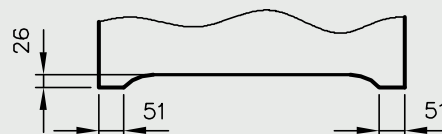

Podcięcie wentylacyjne

Kolekcja Galla, Gossa i Gracca – zastosowanie podcięcia wentylacyjnego w drzwiach o szerokości „80”-„90” oraz standardowego prześwitu (8 mm) zapewni spełnienie wymogu wentylacyjności - 0,022 m² całkowitej powierzchni wentylacyjnej.