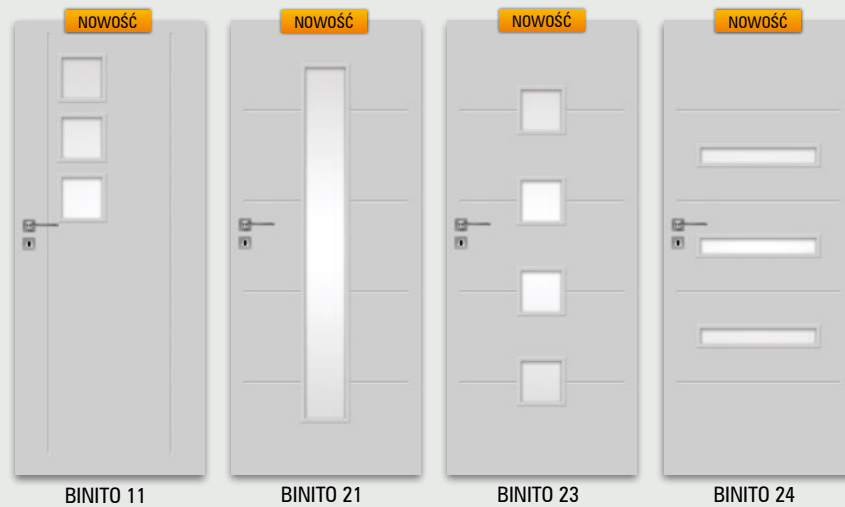

skrzydła drzwiowe wewnętrzne wewnątrzlokalowe

model	dekor	
	biały, ecru, latte, popielaty	
BINITO 11, 21, 23, 24	440 zł netto	541,20 zł brutto

biały lakier wodny UV
ecru
latte
popielaty

typ frezowania w kolekcji BINITO

UWAGA: Skrzydła bezprzylgowe rozwierne zaopatrzone są w gniazda, przeznaczone do dalszego montażu zawiasów, które osadzone są w ościeżnicy. Skrzydła bezprzylgowe rozwierne są droższe o 55 zł netto od skrzydeł przylgowych.

Szerokość skrzydeł: jednoskrzydłowe „60” ÷ „100”, dwuskrzydłowe „120” ÷ „200”
Informacje techniczne: ościeżnice: str. 158-164, akcesoria: str. 146-153 i 167-168, skrzydła drzwiowe: str. 169-178