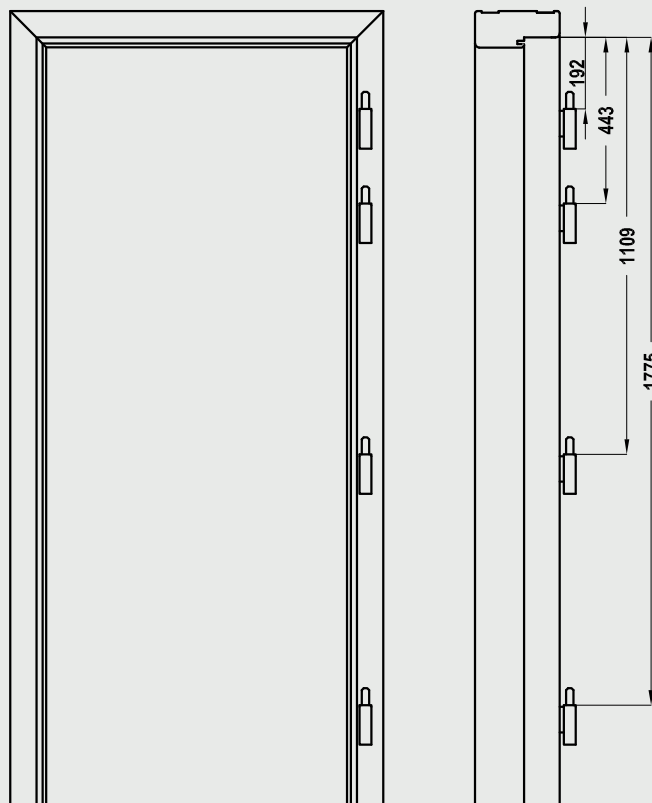

do drzwi jednoskrzydłowych

	A	B	C	D
80	804	828	912	952
90	904	928	1012	1052
100	1004	1028	1112	1152
110	1104	1128	1212	1252

do drzwi dwuskrzydłowych

	A	B	C	D
160	1635	1659	1743	1783
170	1735	1759	1843	1883
180	1835	1859	1943	1983
190	1935	1959	2043	2083
200	2035	2059	2143	2183