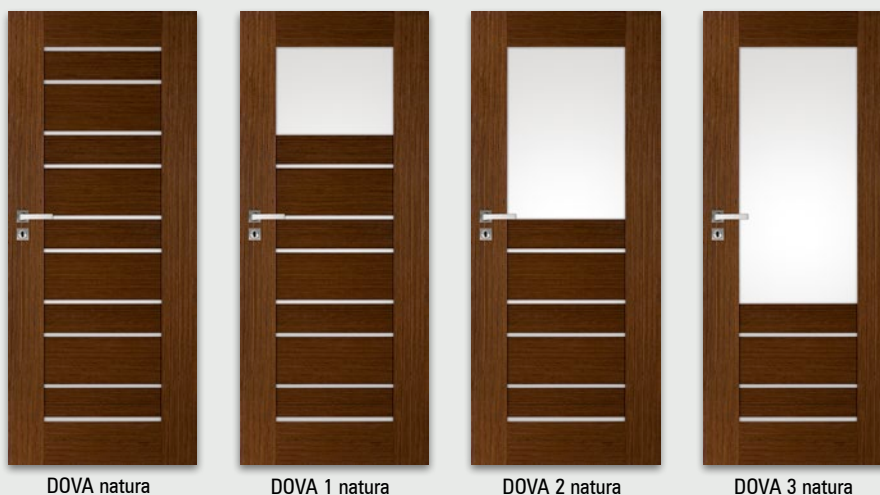

skrzydła drzwiowe wewnętrzne wewnątrzlokalowe

model	okleina naturalna	
	dąb jasny, orzech ciemny, wenge, heban, dąb bielony	
DOVA natura, DOVA 1-3 natura	765 zł netto	940,95 zł brutto

dąb jasny

orzech ciemny

wenge

heban

dąb bielony

DOVA natura

DOVA 1 natura

DOVA 2 natura

DOVA 3 natura

W standardzie

- ramiaki z płyty MDF
- okleina naturalna
- zamek na klucz zwykły, blokadę łazienkową, wkładkę patentową lub zamek oszczędnościowy
- szyba DECORMAT gr. 4 mm

Skrzydło przylgowe

- krawędź prosta
- 3 zawiasy srebrne
- zamek zasuwkowy

Skrzydło bezprzylgowe

- krawędź bez przyłgi
- zamek magnetyczny
- gniazda pod 3 zawiasy wpuszczane W1078

Opcje bez dopłaty

- szyby DECORMAT BRAZ, DECORMAT GRAFIT i szyba przeźroczysta
- otwory pod tuleje wentylacyjne
- możliwość wykonania skrzydła bezprzylgowego do systemu przesuwanego

Opcje za dopłatą

- tuleje wentylacyjne:
  - stalowe..... 1 szt. 33 zł | 40,59 zł
  - tworzywowe..... 1 szt. 4 zł | 4,92 zł
- skrzydło bezprzylgowe rozwierne..... 55 zł | 67,65 zł
- skrzydła „90” i „100” ..... 40 zł | 49,20 zł
- podcięcie wentylacyjne ..... 20 zł | 24,60 zł
- listwa przymykowa drzwi dwuskrzydłowych..... 29 zł | 35,67 zł
- drzwi dwuskrzydłowe ..... cena skrzydła x 2

UWAGA: Specyfiką okleiny naturalnej jest możliwość wystąpienia różnic w usłojeniu i wybarwieniu. Różnice te nie mogą być podstawą uznania reklamacji.

UWAGA: Do skrzydeł DOVA należy stosować ościeżnice z 3 zawiasami.

Możliwość wykonania dostawek „40” przylgowych.

UWAGA: Skrzydła bezprzylgowe rozwierne zaopatrzone są w gniazda, przeznaczone do dalszego montażu zawiasów, które osadzone są w ościeżnicy. Skrzydła bezprzylgowe rozwierne są droższe o 55 zł netto od skrzydeł przylgowych.

Szerokość skrzydeł: jednoskrzydłowe „60” ÷ „100”, dwuskrzydłowe przylgowe „120” ÷ „200”, dwuskrzydłowe bezprzylgowe „120” ÷ „180”.
Informacje techniczne: ościeżnice: str. 158-164, akcesoria: str. 146-153 i 167-168, skrzydła drzwiowe: str. 169-178