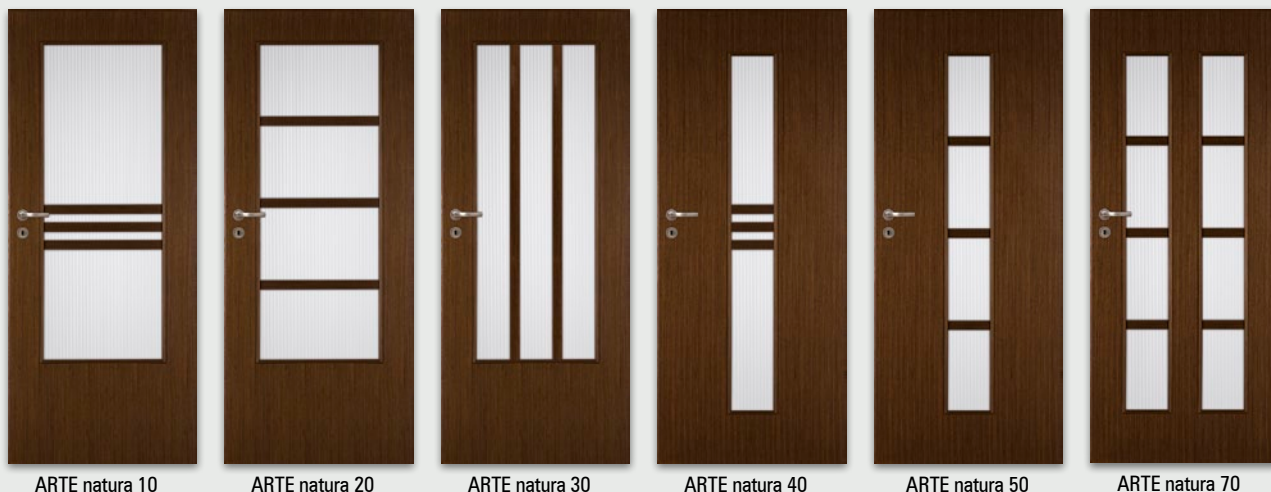

DUERO natura ALU 10 DUERO natura ALU 20 DUERO natura ALU 30 DUERO natura ALU 40 DUERO natura ALU 50 DUERO natura ALU 60

W standardzie

- krawędź prosta
- rama z drewna iglastego
- wypełnienie płyta wiórowa otworowa
- okleina naturalna zabezpieczona lakierem UV
- wstawki aluminiowe o przekroju 8 x 2 mm
- 2 zawiasy srebrne
- zamek na klucz zwykły, blokadę łazienkową, wkładkę patentową lub zamek oszczędnościowy
- możliwość wykonania skrzydła bezprzylgowego do systemu przesuwne

skrzydła drzwiowe wewnętrzne wewnątrzlokalowe

| model | dekor | | dekor | | dekor | |
|---------------------------|------------------|------------------|---------------|------------------|---|------------------|
| | buk, brzoza, dąb | | wenge, orzech | | dąb jasny, orzech ciemny, orzech boliwijski, heban, dąb bielony | |
| ARTE natura 10-30, 70, 90 | 546 zł netto | 671,58 zł brutto | 618 zł netto | 760,14 zł brutto | 721 zł netto | 886,83 zł brutto |
| ARTE natura 40, 50, 80 | 505 zł netto | 621,15 zł brutto | 577 zł netto | 709,71 zł brutto | 680 zł netto | 836,40 zł brutto |

W standardzie

- krawędź prosta
- rama z drewna iglastego
- wypełnienie „plaster miodu”
- okleina naturalna zabezpieczona lakierem UV
- 2 zawiasy srebrne
- zamek na klucz zwykły, blokadę łazienkową, wkładkę patentową lub zamek oszczędnościowy
- szyba ŻALUZJA gr. 4 mm
- możliwość wykonania skrzydła bezprzylgowego do systemu przesuwne