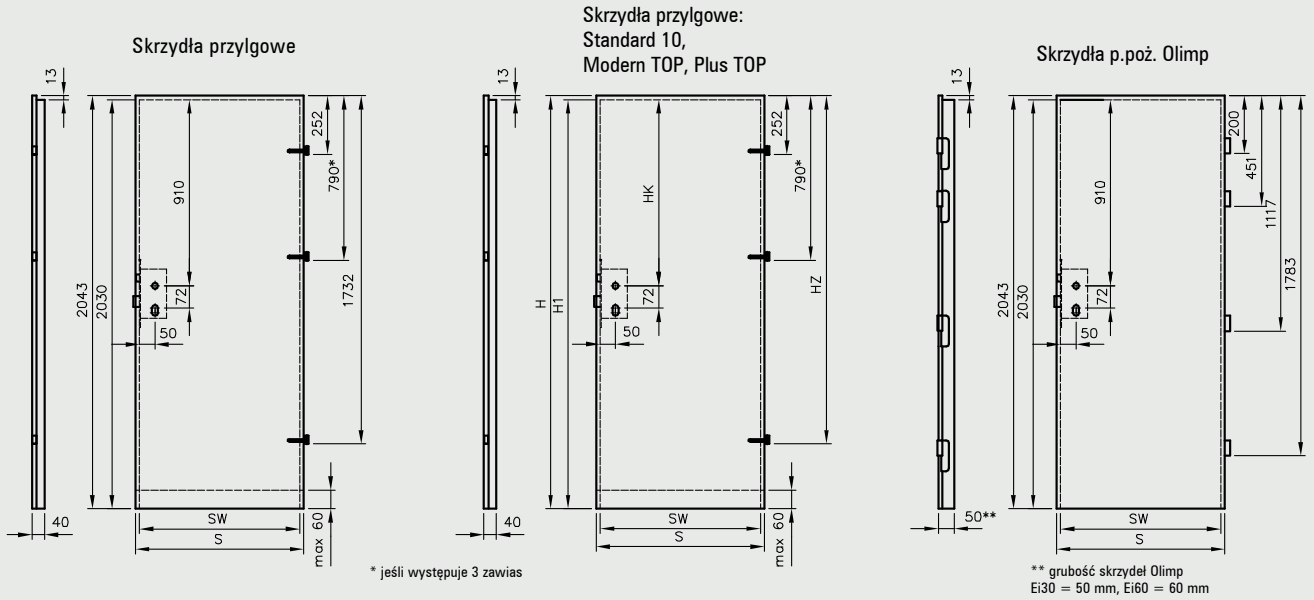

samozamykacz DORMA
Cena.....190 zł | 233,70 zł

samozamykacz GEZE
Cena.....230 zł | 282,90 zł

klamka PRESTIGE i rozeta do skrzydła FORCA 10 -
str. 132

Wymiary skrzydeł i rozmieszczenie zawiasów

Szerokość skrzydeł