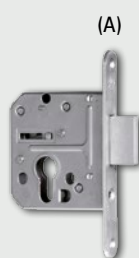

skrzydła drzwiowe wewnętrzne wewnątrzlokalowe

model	dekor		dekor	
	buk, brzoza, dąb, wenge, orzech		dąb jasny, orzech ciemny, orzech boliwijski, heban, dąb bielony	
STANDARD natura 40s, 50, 50s, 60	536 zł netto	659,28 zł brutto	639 zł netto	785,97 zł brutto
BULAJ natura MDF	577 zł netto	709,71 zł brutto	680 zł netto	836,40 zł brutto
BULAJ natura stalowy	787 zł netto	968,01 zł brutto	890 zł netto	1094,70 zł brutto

Zamek zasuwkowy górny
(tylko STANDARD natura 10
z płytą wiórową otworową
i ościeżnicą prostą)