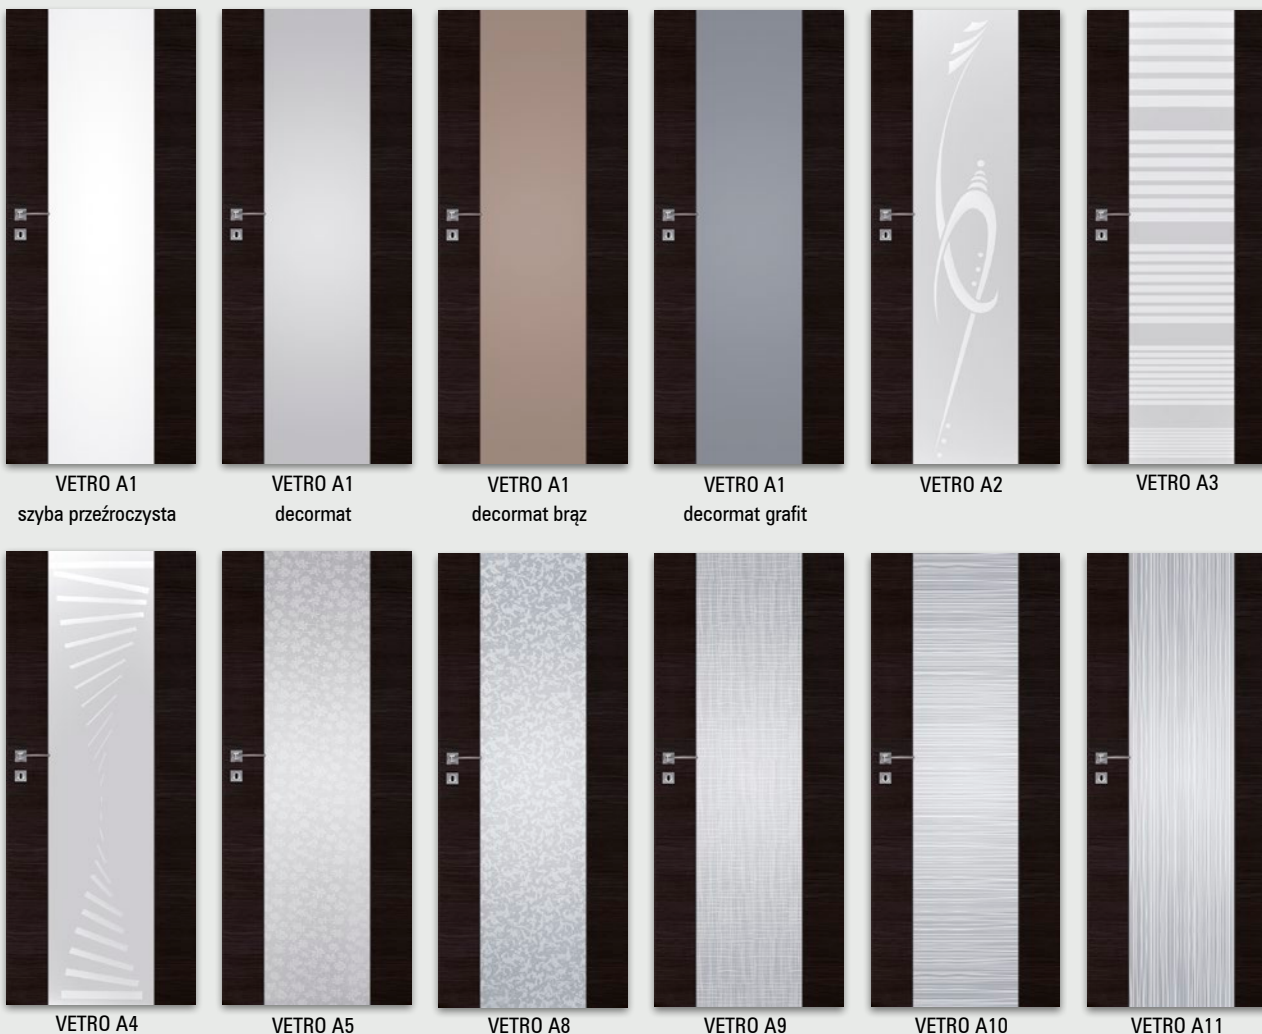

biały (struktura)
biała mat
jesion
dąb bielony ryfla
dąb złoty ryfla
orzech ciemny ryfla
dąb szary ryfla***
wenge ryfla***
wiąz tabac
wiąz antracyt
dąb piaskowy
wenge ciemne
sosna biała
wiąz syberyjski

wiąz
orzech amerykański
heban
dąb polski 3D

model	dekor DRE-Cell		dekor 3D		
		biały, biała mat, jesion, dąb bielony ryfla, dąb złoty ryfla, orzech ciemny ryfla, dąb szary ryfla***, wenge ryfla***, wiąz antracyt, wiąz tabac, dąb piaskowy, wenge ciemne, sosna biała, wiąz syberyjski		wiąz, heban, orzech amerykański, dąb polski 3D	
VETRO A1-A5, A8-A11	649 zł netto	798,27 zł brutto	649 zł netto	798,27 zł brutto	

*** dekor tylko w usłojeniu poziomym

W standardzie

- krawędź R5
- rama z płyty MDF wzmocniona sklejką
- wypełnienie płyta wiórowa otworowa
- okleina DRE-Cell lub folia 3D
- 3 zawiasy srebrne
- zamek na klucz zwykły, blokadę łazienkową, wkładkę patentową lub zamek oszczędnościowy
- szyba gr. 8 mm hartowana

Opcje bez dopłaty

- VETRO A, szyba dekoracyjna - decormat wzór 2, 3, 4, 5, 8, 9, 10, 11
- VETRO A1 do wyboru cztery rodzaje szyby: DECORMAT, DECORMAT BRĄZ, DECORMAT GRAFIT i szyba przezroczysta
- możliwość wykonania podcięcia wentylacyjnego (A)
- skrzydło bezprzylgowe do systemu przesuwanego

VETRO A - „80”-„100” - z podcięciem spełnia wymogi wentylacyjności.

Brak możliwości skracania skrzydeł.

UWAGA: Do skrzydeł VETRO należy stosować ościeżnice z 3 zawiasami.

Szerokość skrzydeł: jednoskrzydłowe „60” ÷ „100”

Informacje techniczne: ościeżnice: str. 158-164, akcesoria: str. 146-153 i 167-168, skrzydła drzwiowe: str. 169-178