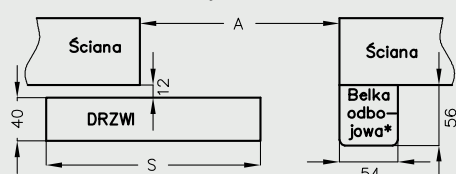

System przesuwny DRE, stosowany jest jako drzwi wewnętrzne, bezprzylgowe, jedno lub dwuskrzydłowe, w dekorach DRE-Cell, folii 3D oraz Natura przedstawionych w katalogu, z wyjątkiem kolekcji: **ENTER, ENTER natura, SOLID, VETRO C i F, LACK, ASCADA, SINCO, IVI, DUO, drzwi przeciwpożarowe.**

Komplet systemu przesuwnego (naściennego) zawiera:

- belkę odbojową, prowadnicę (LEON SN 150, 180, 200) z okuciami, listwę dystansową oraz maskownicę. W systemie montowanym na tunelu regulowanym w komplecie znajdują się 2 dodatkowe listwy dystansowe gr. 16 mm. W przypadku systemu z zastosowaniem zamka hakowego w belce odbojowej wyfrezowane jest gniazdo pod zaczep.
- Skrzydło drzwiowe przesuwne DRE o wymiarach:
  Drzwi pojedyncze: „60”, „70”, „80”, „90”, „100”
  Drzwi podwójne: „120”, „140”, „160”, „180”, „200”

Oferujemy:

NS - system montowany bezpośrednio na ścianę

NT - system montowany z użyciem tunelu regulowanego

NS - przekrój poziomy (system lewy)