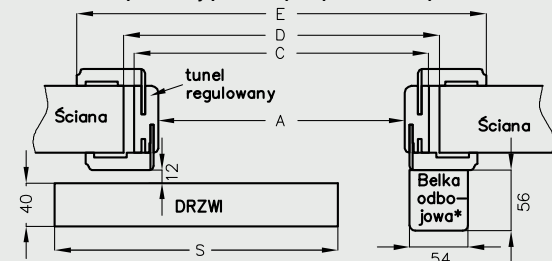

NT - przekrój poziomy (system lewy)

* nie występuje w systemie podwójnym

Uwaga: Tunel TOP nie jest przystosowany do zastosowania z systemem NT.

Maskownicę i prowadnicę do systemów podwójnych uzyskuje się poprzez połączenie dwóch elementów z systemu pojedynczego.