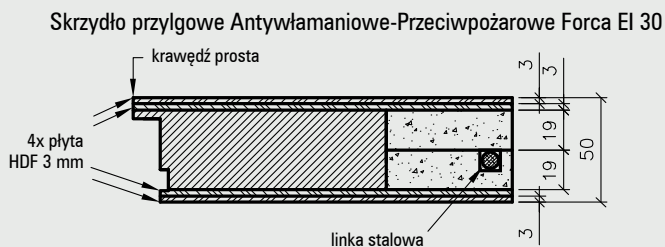

Konstrukcja skrzydeł płytowych

- Rama skrzydła wykonana z drewna iglastego lub z płyty MDF
- Wypełnienie: wkład stabilizujący „plaster miodu” (rys.A), płyta wiórowo-otworowa (rys.B) oraz w drzwiach przeciwpożarowych: płyta wiórowa
- Płyta zewnętrzna HDF 3 mm lub 4 mm
- Krawędź „karnies”, prosta lub bez przyłgi

Płyty zewnętrzne skrzydeł uszlachetnione są:

- a) w kolekcji LACK, ASCADA - płyta HDF lakierowana
- b) w kolekcji DRE-Cell dekor - folia dekoracyjna
- c) w folii 3D - folia 3D
- d) w laminacie CPL - laminatem CPL gr. 0,15 - 0,2 mm lub 0,7 - 0,8 mm
- e) w kolekcji natura - okleina naturalna, zabezpieczona lakierem utwardzonym w technologii UV

Rys.A. Wkład stabilizujący „plaster miodu”