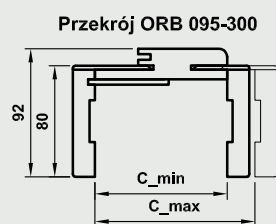

W związku z zainteresowaniem Klientów drzwiami bezprzylgowymi w wymiarach niestandardowych wprowadziliśmy do oferty kolekcje Modern TOP, Plus TOP oraz model skrzydła Standard 10 z ościeżnicą regulowaną bezprzylgową w 3 dodatkowych wariantach wysokości. Konstrukcja ościeżnicy jest taka sama jak ościeżnicy regulowanej bezprzylgowej (różnią się tylko wysokością).

Zastosowanie

Ościeżnica regulowana bezprzylgowa o zmiennych wysokościach może być zastosowana do skrzydeł przylgowych Standard 10, Modern TOP, Plus TOP w trzech dodatkowych opcjach wysokości skrzydła: 1983 mm, 2110 mm i 2240 mm.

Zawartość kompletu

Belka główna (element poziomy i dwa pionowe wraz z elementami maskującymi), uszczelka drzwiowa, zestaw zawiasów, komplet elementów przeznaczonych do zmontowania ościeżnicy wg dołączonej instrukcji.

Ościeżnice pakowane są w opakowania kartonowe.

Wszystkie ościeżnice w 3 dodatkowych opcjach wysokości powinny być wyposażone w 3 zawiasy.

H4 - wymagana wysokość otworu w murze

D - wymagana szerokość otworu w murze

* UWAGA: ościeżnica 075-095 ma odmienny przekrój, dla grubości muru 75-89 mm konieczne będzie samodzielne skrócenie pióra kątownika ruchomego

H - wysokość skrzydła	H1	H2	H3	H4	H5	Z2	Z3
1983	1982	1994	2004	2019	2074	610	1657
2110	2109	2121	2131	2146	2201	651	1784
2240	2239	2251	2261	2276	2331	695	1914

Ceny ościeżnic regulowanych bezprzylgowych o zmiennych wysokościach

Grubość muru	biała mat, jesion, calvados, wiśnia ciemna, orzech, orzech satyna, wenge ryfla**, dąb złoty ryfla, orzech ciemny ryfla, dąb szary ryfla**, dąb bielony ryfla, wiąz antracyt, wiąz tabac, dąb piaskowy, wenge ciemne, srebrna, sosna biała, biały, buk, olcha, dąb złoty, wiąz syberyjski				akacja, kasztan, miodowy dąb, biały, szary jasny, szary ciemny				
	wysokość skrzydła 1983 i 2043		wysokość skrzydła 2110 i 2240		wysokość skrzydła 1983 i 2043		wysokość skrzydła 2110 i 2240		
	Cmin	Cmax	cena netto	cena brutto	cena netto	cena brutto	cena netto	cena brutto	
75	95	436 zł	536,28 zł	482 zł	592,86 zł	452 zł	555,96 zł	499 zł	613,77 zł
95	115	445 zł	547,35 zł	493 zł	606,39 zł	464 zł	570,72 zł	512 zł	629,76 zł
120	140	453 zł	557,19 zł	503 zł	618,69 zł	472 zł	580,56 zł	521 zł	640,83 zł
140	160	462 zł	568,26 zł	514 zł	632,22 zł	483 zł	594,09 zł	535 zł	658,05 zł
160	180	471 zł	579,33 zł	524 zł	644,52 zł	491 zł	603,93 zł	545 zł	670,35 zł
180	200	480 zł	590,40 zł	536 zł	659,28 zł	502 zł	617,46 zł	557 zł	685,11 zł
200	220	489 zł	601,47 zł	547 zł	672,81 zł	512 zł	629,76 zł	570 zł	701,10 zł
220	240	497 zł	611,31 zł	556 zł	683,88 zł	520 zł	639,60 zł	579 zł	712,17 zł
240	260	506 zł	622,38 zł	567 zł	697,41 zł	529 zł	650,67 zł	590 zł	725,70 zł
260	280	514 zł	632,22 zł	577 zł	709,71 zł	538 zł	661,74 zł	600 zł	738,00 zł
280	300	523 zł	643,29 zł	588 zł	723,24 zł	548 zł	674,04 zł	613 zł	753,99 zł
300	320	531 zł	653,13 zł	597 zł	734,31 zł	556 zł	683,88 zł	622 zł	765,06 zł

**dekor tylko w usłojeniu poziomym

Ceny zawierają również 3 zawiasy z płytkami mocującymi.

Cena ościeżnicy do drzwi dwuskrzydłowych: +50%

do drzwi jednoskrzydłowych

	A	B	C	D	E
60	627	651	671	711	811
70	727	751	771	811	911
80	827	851	871	911	1011
90	927	951	971	1011	1111
100	1027	1051	1071	1111	1211

do drzwi dwuskrzydłowych

	A	B	C	D	E
120	1274	1298	1318	1378	1458
130	1374	1398	1418	1478	1558
140	1474	1498	1518	1578	1658
150	1574	1598	1618	1678	1758
160	1674	1698	1718	1778	1858
170	1774	1798	1818	1878	1958
180	1874	1898	1918	1978	2058