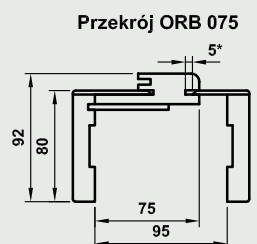

W związku z zainteresowaniem Klientów drzwiami bezprzylgowymi w wymiarach niestandardowych wprowadziliśmy do oferty kolekcje Modern TOP, Plus TOP oraz model skrzydła Standard 10 z ościeżnicą regulowaną bezprzylgową w 3 dodatkowych wariantach wysokości. Konstrukcja ościeżnicy jest taka sama jak ościeżnicy regulowanej bezprzylgowej (różnią się tylko wysokością).

Zastosowanie

Ościeżnica regulowana bezprzylgowa o zmiennych wysokościach może być zastosowana do skrzydeł przylgowych Standard 10, Modern TOP, Plus TOP w trzech dodatkowych opcjach wysokości skrzydła: 1983 mm, 2110 mm i 2240 mm.

Zawartość kompletu

Belka główna (element poziomy i dwa pionowe wraz z elementami maskującymi), uszczelka drzwiowa, zestaw zawiasów, komplet elementów przeznaczonych do zmontowania ościeżnicy wg dołączonej instrukcji.

Ościeżnice pakowane są w opakowania kartonowe.

Wszystkie ościeżnice w 3 dodatkowych opcjach wysokości powinny być wyposażone w 3 zawiasy.

H4 - wymagana wysokość otworu w murze

D - wymagana szerokość otworu w murze

* UWAGA: ościeżnica 075-095 ma odmienny przekrój, dla grubości muru 75-89 mm konieczne będzie samodzielne skrócenie pióra kątownika ruchomego

H - wysokość skrzydła	H1	H2	H3	H4	H5	Z2	Z3
1983	1982	1994	2004	2019	2074	610	1657
2110	2109	2121	2131	2146	2201	651	1784
2240	2239	2251	2261	2276	2331	695	1914

Ceny ościeżnic regulowanych bezprzylgowych o zmiennych wysokościach

Grubość muru	biała mat, jesion, calvados, wiśnia ciemna, orzech, orzech satyna, wenge ryfla**, dąb złoty ryfla, orzech ciemny ryfla, dąb szary ryfla**, dąb bielony ryfla, wiąz antracyt, wiąz tabac, dąb piaskowy, wenge ciemne, srebrna, sosna biała, biały, buk, olcha, dąb złoty, wiąz syberyjski				akacja, kasztan, miodowy dąb, biały, szary jasny, szary ciemny				
	wysokość skrzydła 1983 i 2043		wysokość skrzydła 2110 i 2240		wysokość skrzydła 1983 i 2043		wysokość skrzydła 2110 i 2240		
	Cmin	Cmax	cena netto	cena brutto	cena netto	cena brutto	cena netto	cena brutto	
75	95	436 zł	536,28 zł	482 zł	592,86 zł	452 zł	555,96 zł	499 zł	613,77 zł
95	115	445 zł	547,35 zł	493 zł	606,39 zł	464 zł	570,72 zł	512 zł	629,76 zł
120	140	453 zł	557,19 zł	503 zł	618,69 zł	472 zł	580,56 zł	521 zł	640,83 zł
140	160	462 zł	568,26 zł	514 zł	632,22 zł	483 zł	594,09 zł	535 zł	658,05 zł
160	180	471 zł	579,33 zł	524 zł	644,52 zł	491 zł	603,93 zł	545 zł	670,35 zł
180	200	480 zł	590,40 zł	536 zł	659,28 zł	502 zł	617,46 zł	557 zł	685,11 zł
200	220	489 zł	601,47 zł	547 zł	672,81 zł	512 zł	629,76 zł	570 zł	701,10 zł
220	240	497 zł	611,31 zł	556 zł	683,88 zł	520 zł	639,60 zł	579 zł	712,17 zł
240	260	506 zł	622,38 zł	567 zł	697,41 zł	529 zł	650,67 zł	590 zł	725,70 zł
260	280	514 zł	632,22 zł	577 zł	709,71 zł	538 zł	661,74 zł	600 zł	738,00 zł
280	300	523 zł	643,29 zł	588 zł	723,24 zł	548 zł	674,04 zł	613 zł	753,99 zł
300	320	531 zł	653,13 zł	597 zł	734,31 zł	556 zł	683,88 zł	622 zł	765,06 zł

**dekor tylko w usłojeniu poziomym

Ceny zawierają również 3 zawiasy z płytkami mocującymi.

Cena ościeżnicy do drzwi dwuskrzydłowych: +50%

do drzwi jednoskrzydłowych

	A	B	C	D	E
60	627	651	671	711	811
70	727	751	771	811	911
80	827	851	871	911	1011
90	927	951	971	1011	1111
100	1027	1051	1071	1111	1211

do drzwi dwuskrzydłowych

	A	B	C	D	E
120	1274	1298	1318	1378	1458
130	1374	1398	1418	1478	1558
140	1474	1498	1518	1578	1658
150	1574	1598	1618	1678	1758
160	1674	1698	1718	1778	1858
170	1774	1798	1818	1878	1958
180	1874	1898	1918	1978	2058