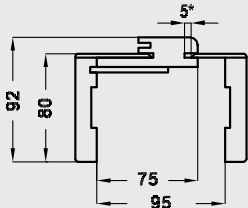

ościeżnice regulowane bezprzylgowe **DRE**

Konstrukcja

Ościeżnica regulowana bezprzylgowa wykonana jest z wysokogatunkowej płyty drewnopochodnej MDF. Od strony ekspozycyjnej pokryta jest w całości drewnopodobną folią dekoracyjną DRE-Cell Decor, folią 3D, laminatem CPL, okleiną naturalną lub malowane. Jej konstrukcja przystosowana jest do grubości skrzydła 40 mm i pozwala na zastosowanie do ścian o grubości od 75 - 320 mm oraz na regulację +20 mm.

Zastosowanie

Ościeżnica regulowana bezprzylgowa ma zastosowanie do wszystkich kolekcji DRE w wersji bezprzylgowej rozwiernej.

Zawartość kompletu

Belka główna (element poziomy i dwa pionowe) wraz z szerokim kątownikiem (80 mm) o małych promieniach zaokrąglenia profilu przekroju poprzecznego (R2), uszczelka drzwiowa, zestaw zawiasów, komplet elementów przeznaczonych do zmontowania ościeżnicy wg dołączonej instrukcji. Ościeżnice pakowane są w opakowania kartonowe.

Przekrój ORB 095-300

Przekrój ORB 075

Przekrój pionowy drzwi bezprzylgowych ORB

wymagana wysokość otworu w murze 2079 mm

Przekrój ościeżnicy regulowanej bezprzylgowej

Przekrój poziomy ORB

D - wymagana szerokość otworu w murze

* Ościeżnica 075-095 ma odmienny przekrój, dla grubości muru 75-89 mm konieczne będzie samodzielne skrócenie pióra kątownika ruchomego.

Ceny ościeżnic regulowanych bezprzylgowych