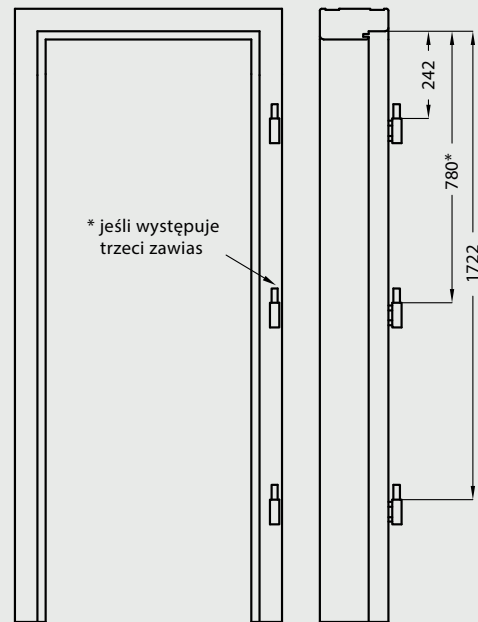

D - wymagana szerokość otworu w murze