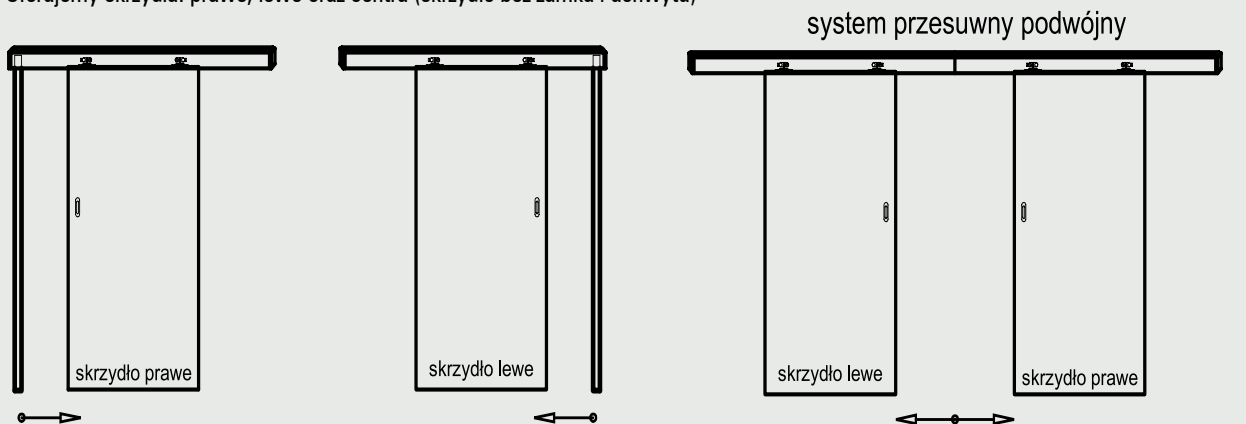

Skrzydła bezprzylgowe-przesuwne

Oferujemy skrzydła: prawe, lewe oraz centra (skrzydło bez zamka i uchwyty)

jeżeli skrzydło czynne posiada zamek to bierne posiada blachę zaczepową