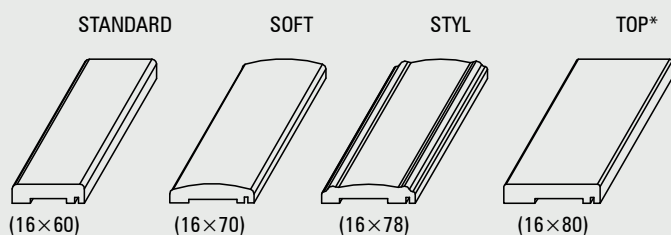

Połączenie opaski z ościeżnicą

zastosowanie: do ościeżnicy prostej, prostej SOFT

Zawartość kompletu (na jedną stronę drzwi):
opaska pozioma i dwie pionowe, zaczepy plastikowe, kołki oraz spinki zaciskowe. Opaski maskujące pakowane są w karton.