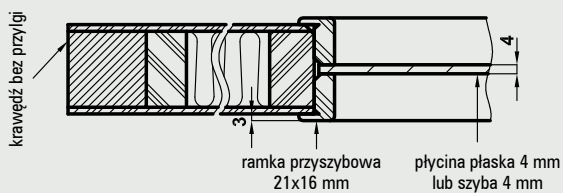

konstrukcja skrzydeł bezprzylgowych TOP
(nie dotyczy kolekcji Carla TOP i Aldea TOP)