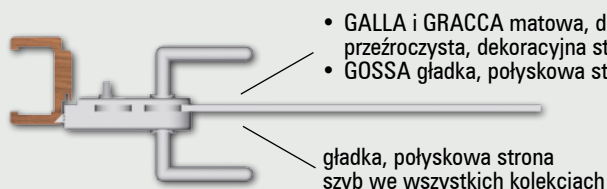

- GALLA i GRACCA matowa, dekoracyjna strona szyby lub przezroczysta, dekoracyjna strona szyb
- GOSSA gładka, połyskowa strona szyb

gładka, połyskowa strona szyb we wszystkich kolekcjach

Szerokość skrzydeł

Symbol wym. drzwi	SZ
„60”	617
„70”	717
„80”	817
„90”	917

SZ – szerokość skrzydła szklanego

Wysokość skrzydeł

2036 mm – wysokość skrzydeł szklanych GALLA, GOSSA i GRACCA

Skracanie skrzydeł

Nie można skracać skrzydeł szklanych GALLA, GOSSA i GRACCA.

Szczeliny progowe

Standardowa wysokość szczeliny pomiędzy skrzydłem a gotową podłogą wynosi 8 mm.

Uwagi dotyczące zawiasów

Ościeżnice skrzydeł szklanych GALLA, GOSSA i GRACCA przystosowane są do 2 zawiasów wkręcanych $\varnothing$ 15 mm.

Zapewnienie powierzchni wentylacyjnej w drzwiach szklanych

Symbol wymiaru drzwi	drzwi z podcięciem wentylacyjnym	
	powierzchnia wentylacyjna podcięcia i prześwitu 8 mm [m²]	wymagany prześwit dla spełnienia wymogu wentylacyjności [w mm]
„90”	0,027	2
„80”	0,024	5,5
„70”	0,021	10*
„60”	0,017	16*

* - drzwi „60” i „70” nie spełniają wymogów wentylacyjności.