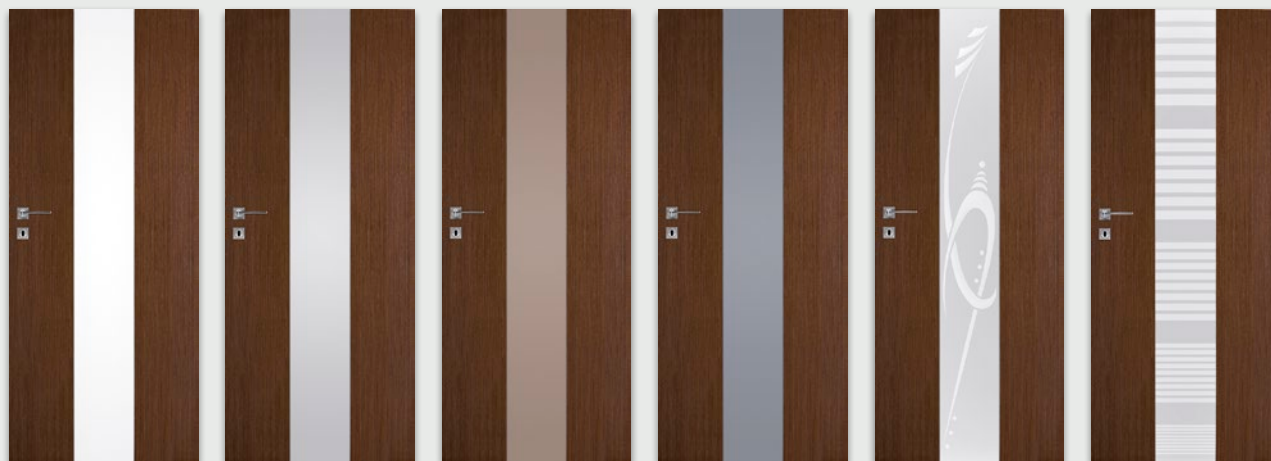

VETRO A8

VETRO A9

VETRO A10

VETRO A11

W standardzie

- krawędź prosta
- rama z płyty MDF wzmocniona sklejką
- wypełnienie płyta wiórowa otworowa
- okleina naturalna
- 3 zawiasy srebrne
- zamek na klucz zwykły, blokadę łazienkową, wkładkę patentową lub zamek oszczędnościowy
- szyba gr. 8 mm hartowana

VETRO A - „80”-„100” - z podcięciem spełniają wymogi wentylacyjności.

UWAGA: Do skrzydeł VETRO należy stosować ościeżnice z 3 zawiasami.

krawędź prosta

skrzydła drzwiowe wewnętrzne wewnątrzlokalowe

| model | okleina naturalna | |
|----------------------------|---|-------------------|
| | dąb jasny, orzech ciemny, wenge, heban, dąb bielony | |
| VETRO natura B1-B5, B8-B11 | 836 zł netto | 1028,28 zł brutto |

dąb jasny

orzech ciemny

wenge

heban

dąb bielony

VETRO B1
szyba przezroczysta

VETRO B1
decormat

VETRO B1
decormat brąz