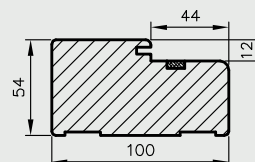

FORCA 10

ościeżnica drewniana - widok z przodu

przekrój pionowy drzwi Forca

Przekrój nadproża ościeżnicy drewnianej do skrzydeł Forca

Przekrój poziomy ościeżnicy w murze

| | A | B | C | D |
|-------|------|------|------|------|
| „80” | 800 | 824 | 908 | 948 |
| „90” | 900 | 924 | 1008 | 1048 |
| „100” | 1000 | 1024 | 1108 | 1148 |