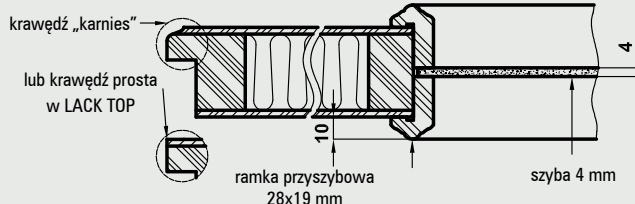

konstrukcja skrzydeł Lack 20s i 30s