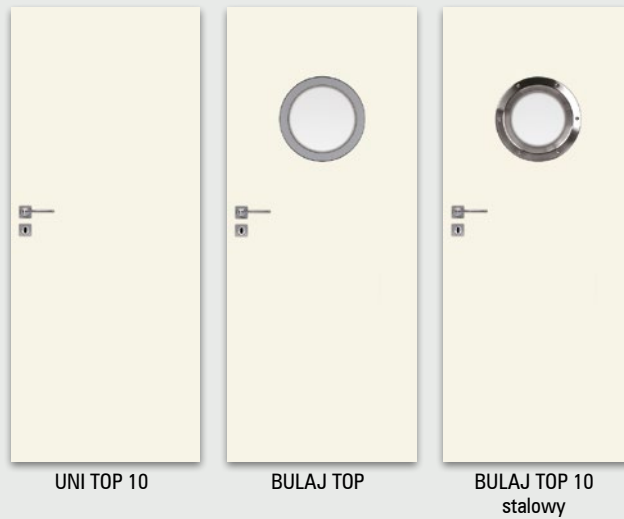

W standardzie

- płaszczyzna skrzydła malowana na biało lakierem akrylowym UV o zwiększonej odporności na ścieranie
- krawędź prosta
- ramka przyszybowa tworzywowa
- rama z płyty MDF
- wypełnienie „plaster miodu”
- zamek na klucz zwykły, blokadę łazienkową, wkładkę patentową lub zamek oszczędnościowy
- szyba DECORMAT gr. 4 mm
- 2 zawiasy srebrne

Opcje bez dopłaty

- tuleje wentylacyjne
- skrzydło z 3 zawiasami srebrnymi

Opcje za dopłatą

- wypełnienie:
 - płyta wiórowa otworowa75 zł | 92,25 zł
- skrzydła „90” i „100”:
 - IVI 1025 zł | 30,75 zł
 - IVI 20-4040 zł | 49,20 zł
- podcięcie wentylacyjne20 zł | 24,60 zł
- kratka wentylacyjna tworzywowa20 zł | 24,60 zł

skrzydła drzwiowe wewnętrzne wewnątrzlokalowe

| |
|-----------------------------|
| biały lakier wodny UV |
| ecru |
| latte |
| popielaty |

| model | dekor | |
|--------------|-------------------------------|------------------|
| | biały, ecru, latte, popielaty | |
| UNI TOP 10 | 280 zł netto | 344,40 zł brutto |
| BULAJ TOP | 390 zł netto | 479,70 zł brutto |
| BULAJ TOP 10 | 600 zł netto | 738,00 zł brutto |

UNI TOP 10

BULAJ TOP

BULAJ TOP 10
stalowy

W standardzie

- skrzydło malowane lakierem wodnym UV
- krawędź prosta
- rama z drewna iglastego
- wypełnienie „plaster miodu”
- zamek na klucz zwykły, blokadę łazienkową, wkładkę patentową lub zamek oszczędnościowy
- szyba KORA BIAŁA gr. 4 mm