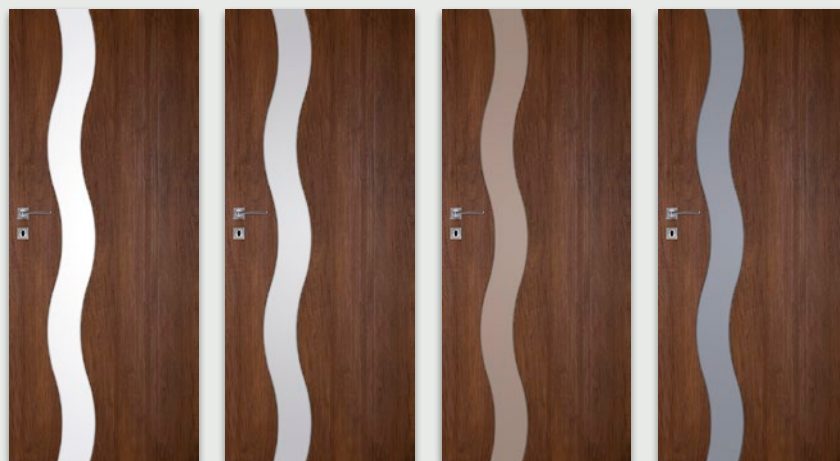

skrzydła drzwiowe wewnętrzne wewnątrzlokalowe

model	dekor DRE-Cell		
		biały, jesion, dąb bielony ryfla, dąb złoty ryfla, orzech ciemny ryfla, dąb szary ryfla***, wenge ryfla***, wiąz antracyt, wiąz tabac, dąb piaskowy, wenge ciemne, sosna biała, wiąz syberyjski	
VETRO F1	608 zł netto	747,84 zł brutto	

*** dekor tylko w usłojeniu poziomym

VETRO F1
szyba przezroczysta

VETRO F1
szyba decormat

VETRO F1
szyba decormat brąz

VETRO F1
szyba decormat grafit

W standardzie

- krawędź R5
- rama wąska o stałej szerokości z płyty MDF wzmocniona sklejką
- rama szeroka o zmiennej szerokości z płyty MDF wzmocniona sklejką
- wypełnienie płyta wiórowa otworowa
- okleina DRE-Cell Decor
- 3 zawiasy srebrne
- zamek na klucz zwykły, blokadę łazienkową, wkładkę patentową lub zamek oszczędnościowy
- szyba gr. 8 mm hartowana o stałej szerokości niezależnej od szerokości skrzydła

Opcje bez dopłaty

- VETRO F1 do wyboru cztery rodzaje szyby: DECORMAT, DECORMAT BRĄZ, DECORMAT GRAFIT i szyba przezroczysta

UWAGA: Brak możliwości wykonania podcięcia wentylacyjnego.
Brak możliwości skracania skrzydeł.
Do skrzydeł VETRO należy stosować ościeżnice z 3 zawiasami.

Szyby z kolekcji VETRO posiadają awers i rewers (ważne przy zestawianiu obok siebie drzwi otwieranych odwrotnie). Przy wyborze wersji rewers szyba jest obrócona o 180° wokół poziomej osi.

biały (struktura)

jesion

dąb bielony ryfla

dąb złoty ryfla

orzech ciemny ryfla

dąb szary ryfla***

wenge ryfla***

wiąz tabac

wiąz antracyt

dąb piaskowy

wenge ciemne

sosna biała

wiąz syberyjski

krawędź R5