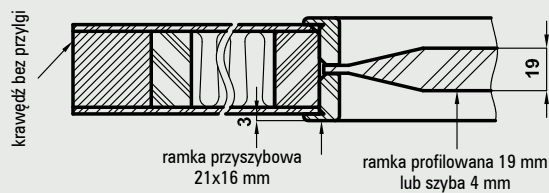

konstrukcja skrzydeł bezprzylgowych
Carla TOP i Aldea TOP