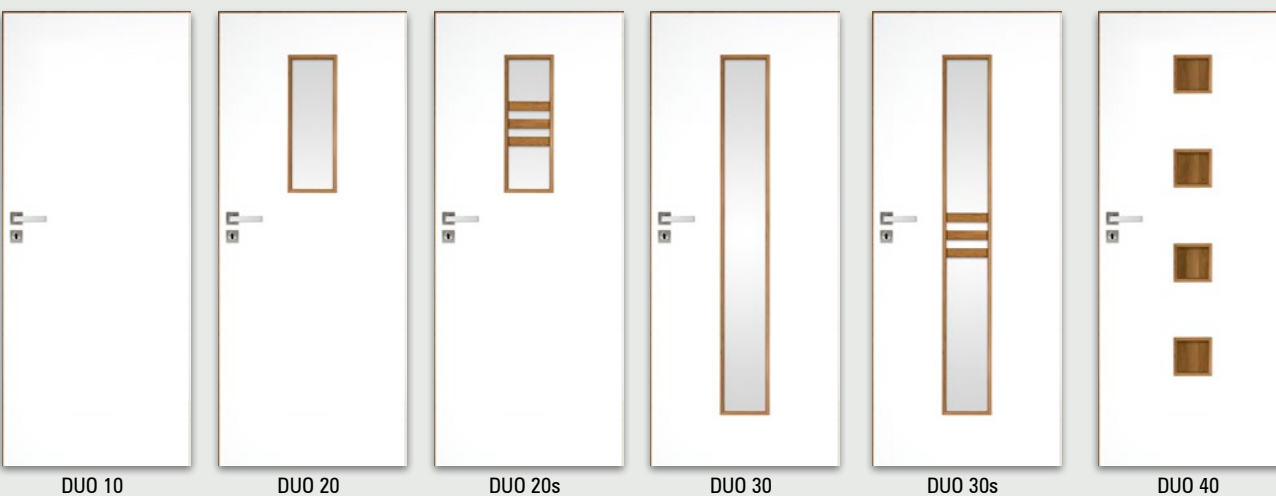

skrzydła drzwiowe wewnętrzne wewnątrzlokalowe

model	dekor DRE-Cell, folia 3D	
	dąb piaskowy, dąb złoty, orzech, heban, dąb polski 3D	
DUO 10	190 zł netto	233,70 zł brutto
DUO 20	220 zł netto	270,60 zł brutto
DUO 20s	230 zł netto	282,90 zł brutto
DUO 30	280 zł netto	344,40 zł brutto
DUO 30s	290 zł netto	356,70 zł brutto
DUO 40-70	270 zł netto	332,10 zł brutto

W standardzie

- płaszczyzna skrzydła malowana na biało lakierem akrylowym UV o zwiększonej odporności na ścieranie
- krawędź „karniesz”
- rama z płyty MDF
- wypełnienie „plaster miodu”
- zamek na klucz zwykły, blokadę łazienkową, wkładkę patentową lub zamek oszczędnościowy
- szyba DECORMAT gr. 4 mm lub płytina płaska HDF 4 mm w kolorze ramek przyszybowych
- 2 zawiasy srebrne

Opcje bez dopłaty

- tuleje wentylacyjne białe
- skrzydło z 3 zawiasami srebrnymi

Opcje za dopłatą

- wypełnienie:
  - płyta wiórowa otworowa .....75 zł | 92,25 zł
  - skrzydła „90” i „100” .....25 zł | 30,75 zł
  - podcięcie wentylacyjne .....20 zł | 24,60 zł
  - kratka wentylacyjna tworzywowa .....20 zł | 24,60 zł