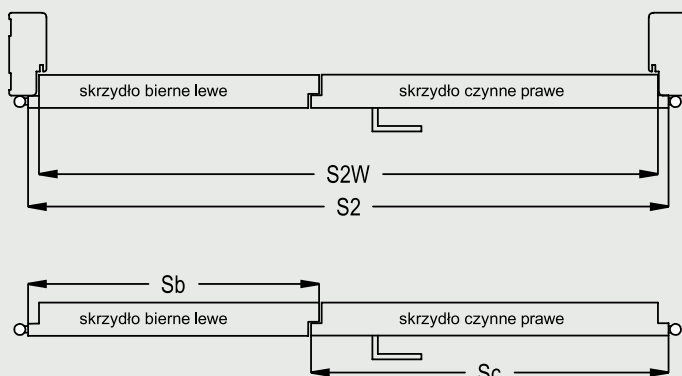

Wyłącznie ościeżnice naszej produkcji pasują do drzwi dwuskrzydłowych, dlatego zalecamy dokonywanie zakupu drzwi w kompletach. Komplet DRE obejmuje 2 skrzydła drzwiowe oraz ościeżnicę.

$$\text{cena drzwi dwuskrzydłowych} = \text{cena skrzydła} \times 2 + \text{cena ościeżnicy}$$

Symbol wymiaru	wymiar w [mm] zgodne z Polską normą		
	S2	S2W	kombinacja* Sc + Sb
„100d”	1078	1052	644 + 444
„110d”	1178	1152	744 + 444
„120”	1278	1252	844 + 444; 644 + 644
„130”	1378	1352	944 + 444; 744 + 644; 644 + 744
„140”	1478	1452	1044 + 444; 844 + 644; 744 + 744; 644 + 844
„150”	1578	1552	944 + 644; 844 + 744; 744 + 844; 644 + 944
„160”	1678	1652	1044 + 644; 944 + 744; 844 + 844; 744 + 944; 644 + 1044
„170”	1778	1752	1044 + 744; 944 + 844; 844 + 944; 744 + 1044
„180”	1878	1852	1044 + 844; 944 + 944; 844 + 1044
„190”	1978	1952	1044 + 944; 944 + 1044
„200”	2078	2052	1044 + 1044

kombinacja* – możliwe zestawienia szerokości skrzydeł czynnych (Sc) i biernych (Sb)