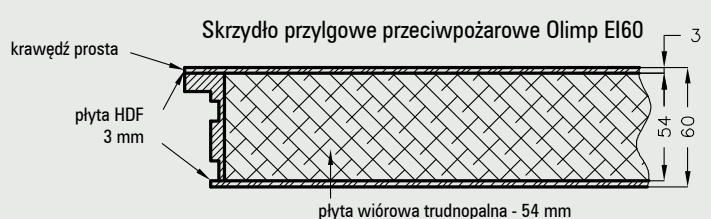

Konstrukcja skrzydeł płytowych

- Rama skrzydła wykonana z drewna iglastego lub z płyty MDF
- Wypełnienie: wkład stabilizujący „plaster miodu” (rys.A), płyta wiórowo-otworowa (rys.B) oraz w drzwiach przeciwpożarowych: płyta wiórowa
- Płyta zewnętrzna HDF 3 mm lub 4 mm
- Krawędź „karnies”, prosta lub bez przyłgi

Płyty zewnętrzne skrzydeł uszlachetnione są:

- a) w kolekcji LACK, ASCADA - płyta HDF lakierowana
- b) w kolekcji DRE-Cell dekor - folia dekoracyjna
- c) w folii 3D - folia 3D
- d) w laminacie CPL - laminatem CPL gr. 0,15 - 0,2 mm lub 0,7 - 0,8 mm
- e) w kolekcji natura - okleina naturalna, zabezpieczona lakierem utwardzonym w technologii UV

Rys.A. Wkład stabilizujący „plaster miodu”