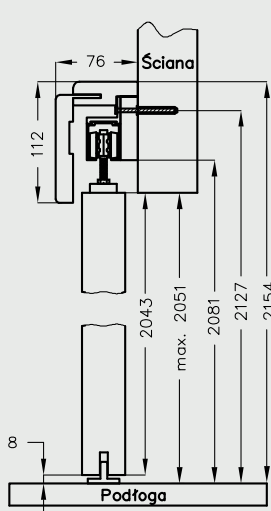

złoty

złoty satyna

chrom

chrom satyna

zamek hakowy (złoty, złoty satyna, chrom, chrom satyna)

NS - przekrój pionowy

NT - przekrój pionowy

Wysokość skrzydła przesuwnego - 2043 mm
całkowita wysokość systemów przesuwnych - 2154 mm