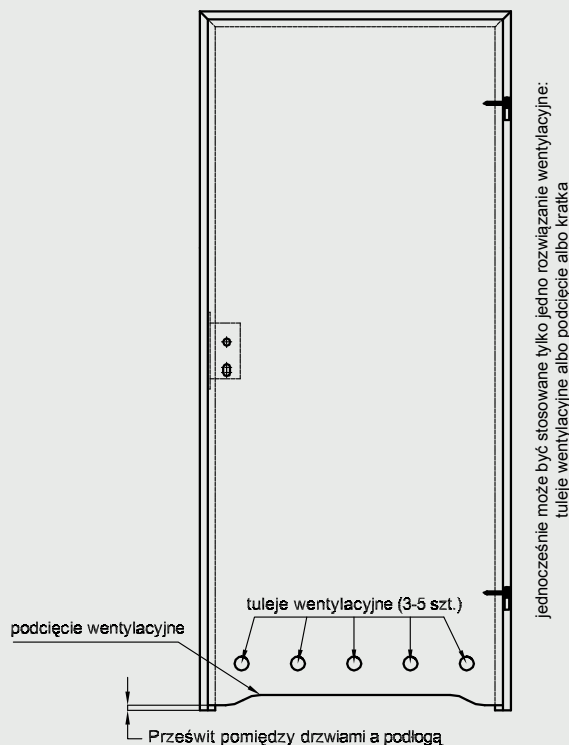

Zapewnienie powierzchni wentylacyjnej w drzwiach przylgowych**

Symbol wymiaru drzwi	drzwi z tulejami wentylacyjnymi		drzwi z podcięciem wentylacyjnym	
	powierzchnia wentylacyjna tulei i prześwitu 8 mm [m²]	wymagany prześwit dla spełnienia wymogu wentylacyjności [w mm]	powierzchnia wentylacyjna podcięcia i prześwitu 8 mm [m²]	wymagany prześwit dla spełnienia wymogu wentylacyjności [w mm]
"100"	0,011	19*	0,033	0
"90"	0,010	21*	0,029	1
"80"	0,009	24*	0,025	4
"70"	0,008	28*	0,021	14*
"60"	0,007	33*	0,018	35*

Zapewnienie powierzchni wentylacyjnej w drzwiach Sara Eco oraz we wszystkich drzwiach bezprzylgowych rozwiernych

Symbol wymiaru drzwi	drzwi z tulejami wentylacyjnymi		drzwi z podcięciem wentylacyjnym	
	powierzchnia wentylacyjna tulei i prześwitu 8 mm [m²]	wymagany prześwit dla spełnienia wymogu wentylacyjności [w mm]	powierzchnia wentylacyjna podcięcia i prześwitu 8 mm [m²]	wymagany prześwit dla spełnienia wymogu wentylacyjności [w mm]
"100"	0,0112	19*	0,033	0
"90"	0,0104	21*	0,029	1
"80"	0,0096	23*	0,025	4
"70"	0,0082	27*	0,021	12*
"60"	0,0074	32*	0,018	31*

Powyżej podano wymaganą wysokość prześwitu pod drzwiami, zapewniającą 0,022 m² całkowitej powierzchni wentylacyjnej. Standardowo prześwit ten dla skrzydeł wynosi 8 mm.

* należy zwiększyć prześwit do podanej wysokości poprzez skrócenie skrzydła od dołu (w przypadku gdy skrócenie jest możliwe – patrz **)

** Wyjątki nie ujęte w tabeli (skrzydła których nie można skrócić):

- Kolekcja Vetro A i C – zastosowanie podcięcia wentylacyjnego w drzwiach o szerokości „80”-„100” oraz standardowego prześwitu pod drzwiami (8 mm) zapewni spełnienie wymogu wentylacyjności.
- Kolekcje Vetro B, D i F – nie spełniają wymogów wentylacyjności.
- Skrzydła przesuwne – z uwagi na konstrukcję systemu przesuwnego (oddalenie od ściany/tunelu o 12 mm) spełniają wymóg wentylacyjności bez konieczności stosowania dodatkowych opcji.
- Nie można skrać także drzwi dwuskrzydłowych.

Podcięcia wentylacyjne

standardowe podcięcie w drzwiach

podcięcie w drzwiach w okleinie naturalnej o szerokości „70” - „90”

podcięcie w drzwiach Vetro A i C

podcięcie w drzwiach Vetro B