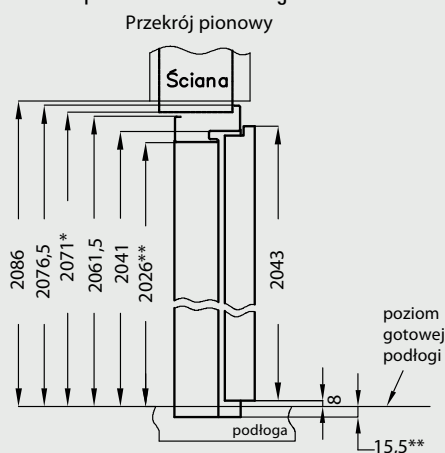

Konstrukcja

Ościeznica metalowa wykonana jest z blachy o grubości 1,2-1,5 mm i klejona specjalną folią LAMPRE w kolorach biały, ciemny brąz lub miodowy. Po jednej stronie ościeżnicy wykonane są 4 wycięcia pod zapadkę i zasuwki drzwi wejściowych DRE, a po przeciwnej stronie 3 gniazda pod zawiasy oraz bolce antywyważeniowe.

Zastosowanie

Ościeznica metalowa ma zastosowanie do drzwi wewnętrznych wejściowych ENTER i SOLID.

W standardzie

- gniazda na 3 zawiasy
- dodatkowe gniazda na bolce antywyważeniowe
- gniazda zaczepów zamka listwowego SOLID

Wymagana wysokość otworu w murze liczona od gotowej podłogi to 2086 mm lub 2071* mm w opcjonalnym sposobie montażu (przy 15,5 mm nadadku poniżej poziomu gotowej podłogi)

** wysokość przejścia w świetle ościeżnicy wynosi 2041,5 mm, należy ją skrócić lub wmurować w posadzkę na głębokość 15,5 mm tak, aby wysokość przejścia przy gotowej podłodze wyniosła 2026 mm.

Cena ościeżnicy metalowej

model	dekor	
	biały	miodowy, ciemny brąz
Ościeznica stalowa „80” i „90”	252 zł	309,96 zł
Ościeznica stalowa „100”	294 zł	361,62 zł