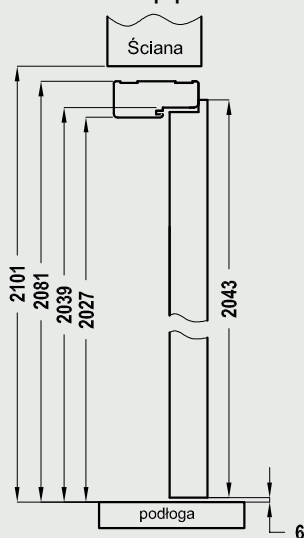

Przekrój pionowy drzwi p.poż.

wymagana wysokość otworu w murze 2101 mm