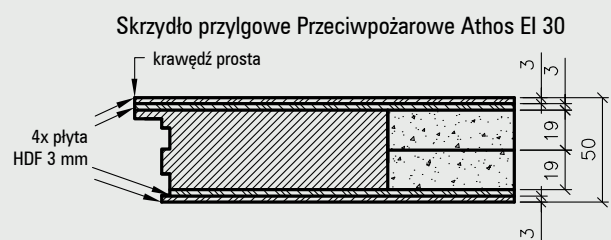

Konstrukcja skrzydeł płytowych

- Rama skrzydła wykonana z drewna iglastego lub z płyty MDF
- Wypełnienie: wkład stabilizujący „plaster miodu” (rys.A), płyta wiórowo-otworowa (rys.B) oraz w drzwiach przeciwpożarowych: płyta wiórowa
- Płyta zewnętrzna HDF 3 mm lub 4 mm
- Krawędź „karnies”, prosta lub bez przyłgi

Płyty zewnętrzne skrzydeł uszlachetnione są:

- a) w kolekcji LACK, ASCADA - płyta HDF lakierowana
- b) w kolekcji DRE-Cell dekor - folia dekoracyjna
- c) w folii 3D - folia 3D
- d) w laminacie CPL - laminatem CPL gr. 0,15 - 0,2 mm lub 0,7 - 0,8 mm
- e) w kolekcji natura - okleina naturalna, zabezpieczona lakierem utwardzonym w technologii UV

Rys.A. Wkład stabilizujący „plaster miodu”