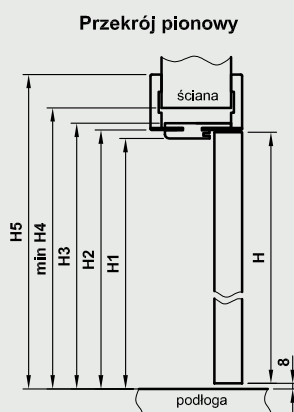

W związku z zainteresowaniem Klientów drzwiami bezprzylgowymi w wymiarach niestandardowych wprowadziliśmy do oferty kolekcje Modern TOP, Plus TOP oraz model skrzydła Standard 10 z ościeżnicą regulowaną bezprzylgową w 3 dodatkowych wariantach wysokości. Konstrukcja ościeżnicy jest taka sama jak ościeżnicy regulowanej bezprzylgowej (różnią się tylko wysokością).

Zastosowanie

Ościeżnica regulowana bezprzylgowa o zmiennych wysokościach może być zastosowana do skrzydeł przylgowych Standard 10, Modern TOP, Plus TOP w trzech dodatkowych opcjach wysokości skrzydła: 1983 mm, 2110 mm i 2240 mm.

Zawartość kompletu

Belka główna (element poziomy i dwa pionowe wraz z elementami maskującymi), uszczelka drzwiowa, zestaw zawiasów, komplet elementów przeznaczonych do zmontowania ościeżnicy wg dołączonej instrukcji.

Ościeżnice pakowane są w opakowania kartonowe.

Wszystkie ościeżnice w 3 dodatkowych opcjach wysokości powinny być wyposażone w 3 zawiasy.

H4 - wymagana wysokość otworu w murze

* UWAGA: ościeżnica 075-095 ma odmienny przekrój, dla grubości muru 75-89 mm konieczne będzie samodzielne skrócenie pióra kątownika ruchomego

H - wysokość skrzydła	H1	H2	H3	H4	H5	Z2	Z3
1983	1982	1994	2004	2019	2074	610	1657
2110	2109	2121	2131	2146	2201	651	1784
2240	2239	2251	2261	2276	2331	695	1914

Ceny ościeżnic regulowanych bezprzylgowych o zmiennych wysokościach

Grubość muru	biała mat, jesion, calvados, wiśnia ciemna, orzech, orzech satyna, wenge ryfla**, dąb złoty ryfla, orzech ciemny ryfla, dąb szary ryfla**, dąb bielony ryfla, wiąz antracyt, wiąz tabac, dąb piaskowy, wenge ciemne, srebrna, sosna biała, biały, buk, olcha, dąb złoty, wiąz syberyjski				akacja, kasztan, miodowy dąb, biały, szary jasny, szary ciemny				
	wysokość skrzydła 1983 i 2043		wysokość skrzydła 2110 i 2240		wysokość skrzydła 1983 i 2043		wysokość skrzydła 2110 i 2240		
	Cmin	Cmax	cena netto	cena brutto	cena netto	cena brutto	cena netto	cena brutto	
75	95	436 zł	536,28 zł	482 zł	592,86 zł	452 zł	555,96 zł	499 zł	613,77 zł
95	115	445 zł	547,35 zł	493 zł	606,39 zł	464 zł	570,72 zł	512 zł	629,76 zł
120	140	453 zł	557,19 zł	503 zł	618,69 zł	472 zł	580,56 zł	521 zł	640,83 zł
140	160	462 zł	568,26 zł	514 zł	632,22 zł	483 zł	594,09 zł	535 zł	658,05 zł
160	180	471 zł	579,33 zł	524 zł	644,52 zł	491 zł	603,93 zł	545 zł	670,35 zł
180	200	480 zł	590,40 zł	536 zł	659,28 zł	502 zł	617,46 zł	557 zł	685,11 zł
200	220	489 zł	601,47 zł	547 zł	672,81 zł	512 zł	629,76 zł	570 zł	701,10 zł
220	240	497 zł	611,31 zł	556 zł	683,88 zł	520 zł	639,60 zł	579 zł	712,17 zł
240	260	506 zł	622,38 zł	567 zł	697,41 zł	529 zł	650,67 zł	590 zł	725,70 zł
260	280	514 zł	632,22 zł	577 zł	709,71 zł	538 zł	661,74 zł	600 zł	738,00 zł
280	300	523 zł	643,29 zł	588 zł	723,24 zł	548 zł	674,04 zł	613 zł	753,99 zł
300	320	531 zł	653,13 zł	597 zł	734,31 zł	556 zł	683,88 zł	622 zł	765,06 zł

**dekor tylko w usłojeniu poziomym

Ceny zawierają również 3 zawiasy z płytkami mocującymi.

Cena ościeżnicy do drzwi dwuskrzydłowych: +50%

do drzwi jednoskrzydłowych

	A	B	C	D	E
60	627	651	671	711	811
70	727	751	771	811	911
80	827	851	871	911	1011
90	927	951	971	1011	1111
100	1027	1051	1071	1111	1211

do drzwi dwuskrzydłowych

	A	B	C	D	E
120	1274	1298	1318	1378	1458
130	1374	1398	1418	1478	1558
140	1474	1498	1518	1578	1658
150	1574	1598	1618	1678	1758
160	1674	1698	1718	1778	1858
170	1774	1798	1818	1878	1958
180	1874	1898	1918	1978	2058