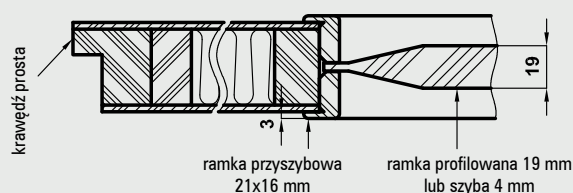

konstrukcja skrzydeł przylgowych
Carla TOP i Aldea TOP