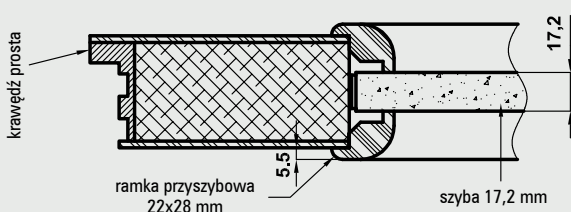

konstrukcja skrzydeł przeciwpożarowych Olimp EI30