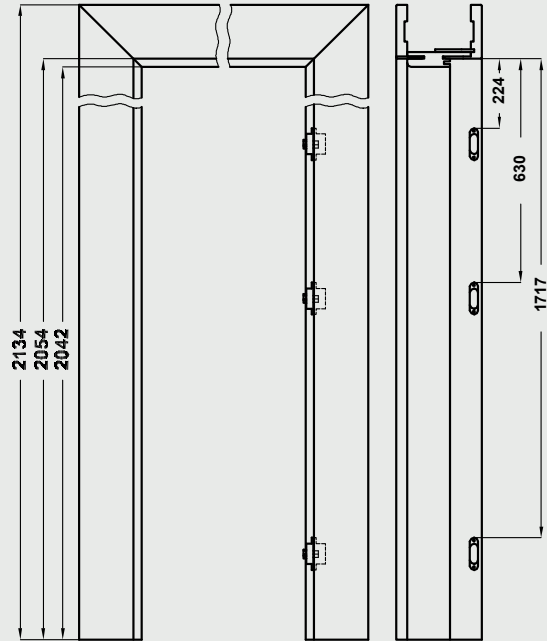

Przekrój poziomy ORB