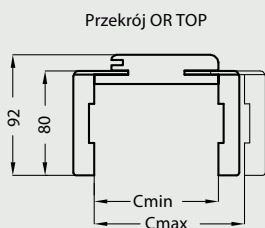

W związku z zainteresowaniem Klientów drzwiami w wymiarach niestandardowych wprowadziliśmy do oferty kolekcje Modern TOP, Plus TOP oraz model skrzydła Standard 10 z ościeżnicą regulowaną TOP w 3 dodatkowych wariantach wysokości. Konstrukcja ościeżnicy jest taka sama jak ościeżnicy regulowanej TOP (różnią się tylko wysokością).

Zastosowanie

Ościeżnica regulowana TOP o zmiennych wysokościach może być zastosowana do skrzydeł przylgowych Standard 10, Modern TOP, Plus TOP w trzech dodatkowych opcjach wysokości skrzydła: 1983 mm, 2110 mm i 2240 mm.

Zawartość kompletu

Belka główna (element poziomy i dwa pionowe wraz z elementami maskującymi), uszczelka drzwiowa, zestaw zawiasów, komplet elementów przeznaczonych do zmontowania ościeżnicy wg dołączonej instrukcji.

Ościeżnice pakowane są w opakowania kartonowe.

Wszystkie ościeżnice w 3 dodatkowych opcjach wysokości powinny być wyposażone w 3 zawiasy.

D - wymagana szerokość otworu w murze

H	H1	H2	H3	H4	H5	Z3
1983	1969	1981	1991	2013	2061	1662
2110	2096	2108	2118	2140	2188	1789
2240	2226	2238	2248	2270	2318	1919

H - wysokość skrzydła
H4 - wymagana wysokość otworu w murze

Ceny ościeżnic regulowanych TOP o zmiennych wysokościach

Cmin	Cmax	biała mat, jesion, calvados, wiśnia ciemna, orzech, orzech satyna, wenge ryfla**, dąb złoty ryfla, orzech ciemny ryfla, dąb szary ryfla**, dąb bielony ryfla, wiąz antracyt, wiąz tabac, dąb piaskowy, wenge ciemne, srebrna, sosna biała, buk, olcha, dąb złoty, biały, wiąz syberyjski		akacja, kasztan, miodowy dąb, biały, szary jasny, szary ciemny	
		wysokość skrzydła 1983 i 2043		wysokość skrzydła 2110 i 2240	
		cena netto	cena brutto	cena netto	cena brutto
75	95	231 zł	284,13 zł	277 zł	340,71 zł
95	115	240 zł	295,20 zł	288 zł	354,24 zł
120	140	249 zł	306,27 zł	299 zł	367,77 zł
140	160	259 zł	318,57 zł	310 zł	381,30 zł
160	180	267 zł	328,41 zł	320 zł	393,60 zł
180	200	277 zł	340,71 zł	333 zł	409,59 zł
200	220	286 zł	351,78 zł	344 zł	423,12 zł
220	240	296 zł	364,08 zł	354 zł	435,42 zł
240	260	304 zł	373,92 zł	365 zł	448,95 zł
260	280	312 zł	383,76 zł	375 zł	461,25 zł
280	300	322 zł	396,06 zł	387 zł	476,01 zł
300	320	331 zł	407,13 zł	397 zł	488,31 zł

**dekor tylko w ustojeniu poziomym

do drzwi jednoskrzydłowych

	A	B	C	D	E
60	600	624	644	680	784
70	700	724	744	780	884
80	800	824	844	880	984
90	900	924	944	980	1084
100	1000	1024	1044	1080	1184

do drzwi dwuskrzydłowych

	A	B	C	D	E
120	1235	1259	1279	1315	1419
130	1335	1359	1379	1415	1519
140	1435	1459	1479	1515	1619
150	1535	1559	1579	1615	1719
160	1635	1659	1679	1715	1819
170	1735	1759	1779	1815	1919
180	1835	1859	1879	1915	2019
190	1935	1959	1979	2015	2119
200	2035	2059	2079	2115	2219

wymiary [mm] zgodne z Polską Normą