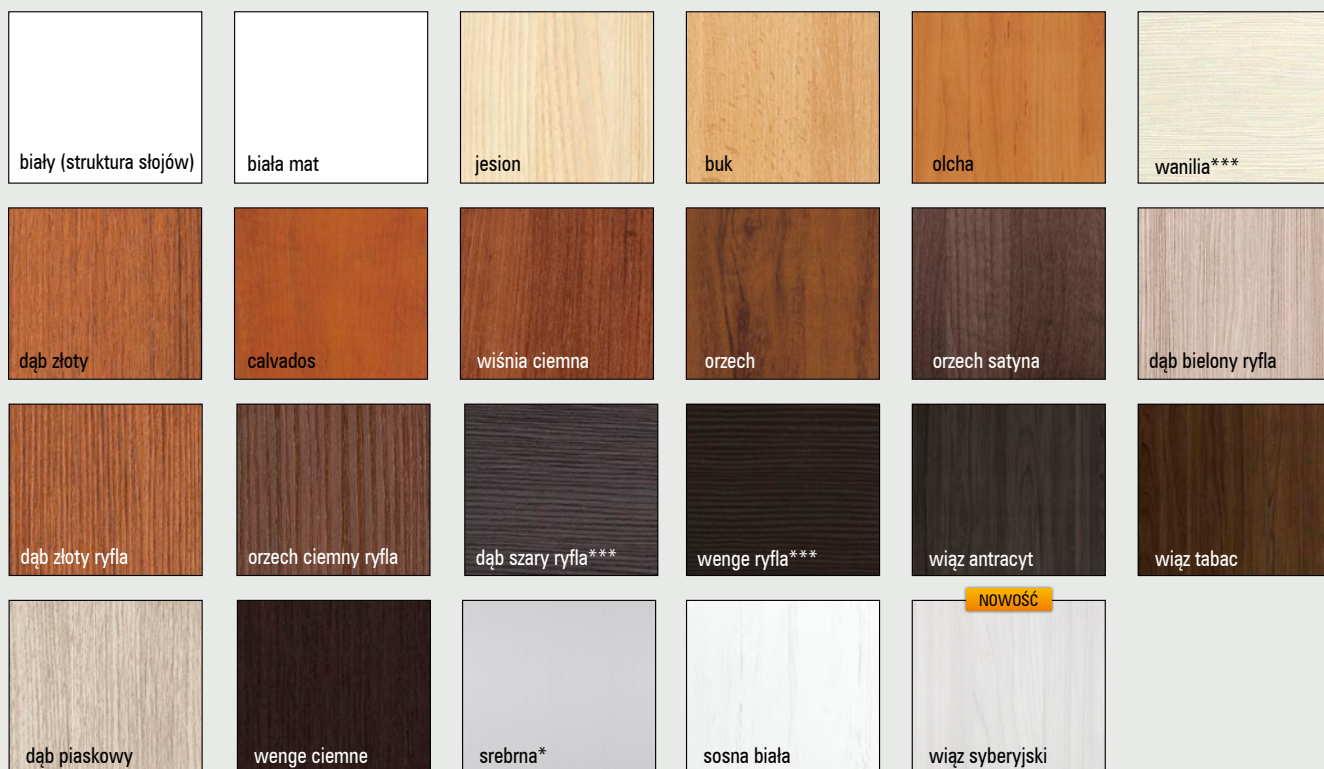

* tylko ościeżnice, tunele, opaski, ćwierćwałki oraz kolekcja płytowa STANDARD
*** Dekory tylko w usłojeniu poziomym.