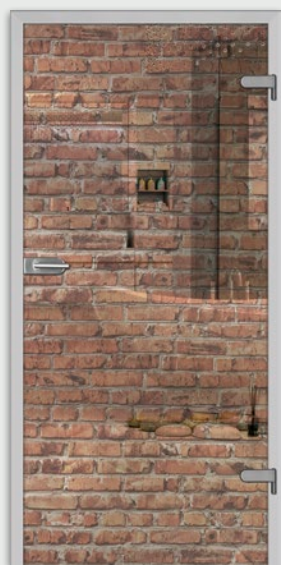

GOSSA 1
przezroczysta