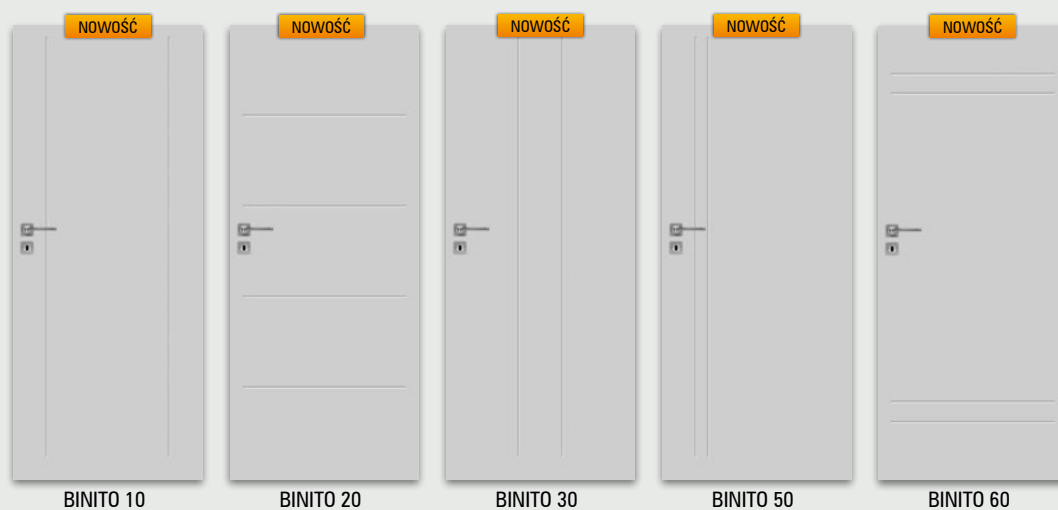

biały lakier wodny UV
ecru
latte
popielaty

model	dekor	
	biały, ecru, latte, popielaty	
BINITO 10, 20, 30, 50, 60	340 zł netto	418,20 zł brutto

W standardzie

- skrzydło malowane lakierem wodnym UV
- krawędź prosta
- rama z drewna iglastego
- wypełnienie plaster miodu
- zamek na klucz zwykły, blokadę łazienkową, wkładkę patentową lub zamek oszczędnościowy
- szyba KORA BIAŁA gr. 4 mm

Skrzydło przyłgowe

- krawędź prosta
- 2 zawiasy srebrne
- zamek zasuwkowy

Skrzydło bezprzyłgowe

- krawędź bez przyłgi
- zamek magnetyczny
- gniazda pod 3 zawiasy wpuszczane W1078

Opcje bez dopłaty

- tuleje wentylacyjne
- skrzydło z 3 zawiasami srebrnymi
- szyba CHINCHILA lub ŻALUZJA
- skrzydło bezprzyłgowe do systemu przesuwanego

Opcje za dopłatą

- szyba dekoracyjna DECORMAT, DECORMAT BRĄZ, DECORMAT GRAFIT
- BINITO 11, 23 ..... 10 zł | 12,30 zł
- BINITO 21 ..... 20 zł | 24,60 zł
- BINITO 24 ..... 40 zł | 49,20 zł
- skrzydła „90” i „100” ..... 30 zł | 36,90 zł
- płyta wiórowo otworowa ..... 75 zł | 92,25 zł
- podcięcie wentylacyjne ..... 20 zł | 24,60 zł
- skrzydła bezprzyłgowe rozwiernie ..... 55 zł | 67,65 zł
- listwa przymykowa drzwi dwuskrzydłowych ..... 26 zł | 31,98 zł
- kratka wentylacyjna tworzywowa ..... 20 zł | 24,60 zł
- kratka wentylacyjna aluminiowa ..... 90 zł | 110,70 zł
- drzwi dwuskrzydłowe ..... cena skrzydła x 2

UWAGA: Skrzydła bezprzyłgowe rozwiernie zaopatrzone są w gniazda, przeznaczone do dalszego montażu zawiasów, które osadzone są w ościeżnicy. Skrzydła bezprzyłgowe rozwiernie są droższe o 55 zł netto od skrzydeł przyłgowych.

Szerokość skrzydeł: jednoskrzydłowe „60” ÷ „100”, dwuskrzydłowe „120” ÷ „200”
Informacje techniczne: ościeżnice: str. 158-164, akcesoria: str. 146-153 i 167-168, skrzydła drzwiowe: str. 169-178