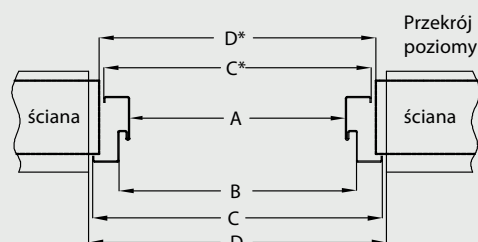

D, D* - wymagana szerokość otworu w murze
* opcjonalny sposób montażu ościeżnicy

	A	B	C	C*	D	D*
„80”	794	824	895	865	915	885
„90”	900	930	1001	971	1021	991
„100”	1000	1030	1101	1071	1121	1091