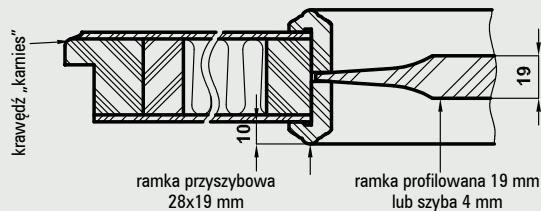

konstrukcja skrzydeł przylgowych Cell
kolekcja Classic