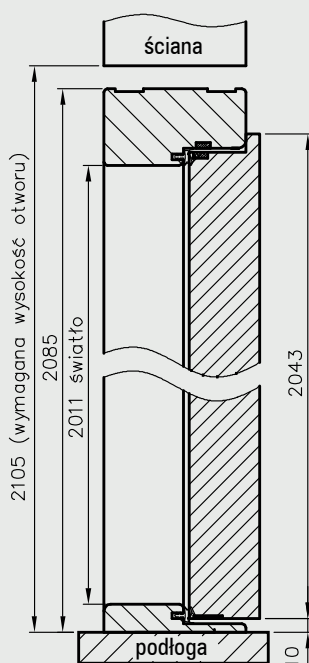

FORCA 10

ościeżnica drewniana - widok z przodu

przekrój pionowy drzwi Forca

Przekrój nadproża ościeżnicy drewnianej do skrzydeł Forca

Przekrój poziomy ościeżnicy w murze

| | A | B | C | D |
|-------|------|------|------|------|
| „80” | 800 | 824 | 908 | 948 |
| „90” | 900 | 924 | 1008 | 1048 |
| „100” | 1000 | 1024 | 1108 | 1148 |