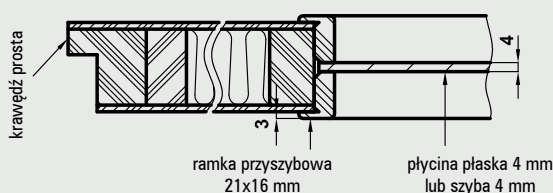

konstrukcja skrzydeł przylgowych TOP
(nie dotyczy kolekcji Carla TOP i Aldea TOP)