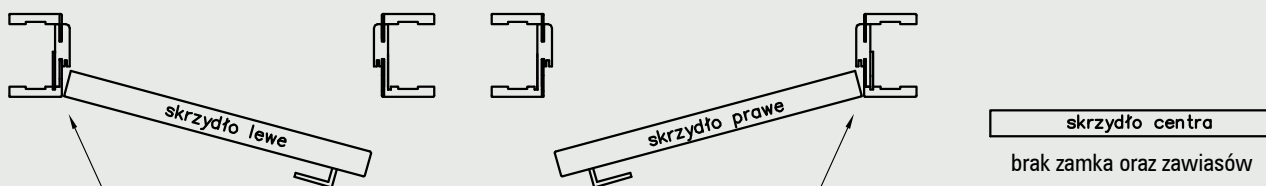

Skrzydła bezprzylgowe pojedyncze

Oferujemy skrzydła: prawe, lewe oraz centra

Patrząc od strony zawiasów, zawiasy są po lewej stronie

Patrząc od strony zawiasów, zawiasy są po prawej stronie

Skrzydła bezprzylgowe podwójne

Oferujemy skrzydła podwójne: prawe - wówczas prawe skrzydło jest czynnym a lewe biernym oraz skrzydła podwójne lewe - wówczas lewe skrzydło jest czynnym a prawe biernym.

Skrzydło czynne posiada zamek w standardzie, natomiast skrzydło bierne blachę zaczepową i „kantrygiel”.