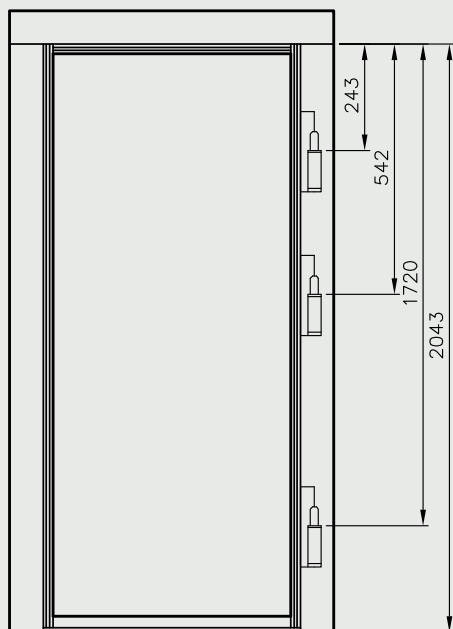

FORCA 10

ościeżnica drewniana - widok z przodu

przekrój pionowy drzwi Forca

Przekrój nadproża ościeżnicy drewnianej do skrzydeł Forca

Przekrój poziomy ościeżnicy w murze

| | A | B | C | D |
|-------|------|------|------|------|
| „80” | 800 | 824 | 908 | 948 |
| „90” | 900 | 924 | 1008 | 1048 |
| „100” | 1000 | 1024 | 1108 | 1148 |