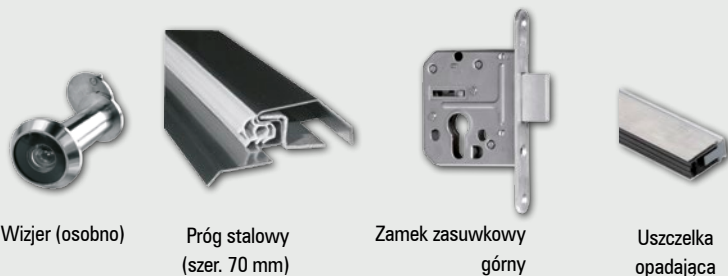

przekrój skrzydła
ENTER natura

skrzydła drzwiowe wewnętrzne wejściowe

model	dekor		dekor		dekor	
	buk, brzoza, dąb		orzech, wenge		dąb jasny, orzech boliwijski, orzech ciemny, heban, dąb bielony	
ENTER natura 0	505 zł netto	621,15 zł brutto	577 zł netto	709,71 zł brutto	680 zł netto	836,40 zł brutto

W standardzie

- krawędź prosta
- 3 zawiasy srebrne
- zamek dolny na wkładkę patentową
- zamek górny zasuwkowy na wkładkę patentową
- 2 płaskowniki stalowe (B)
- wypełnienie płytą wiórową otworową (C)

Zastosowanie

Drzwi ENTER natura mają zastosowanie jako drzwi wewnętrzne wejściowe w budownictwie mieszkaniowym i użyteczności publicznej.

UWAGA: Specyfiką klejiny naturalnej jest możliwość wystąpienia różnic w usłojeniu i wybarwieniu. Różnice te nie mogą być podstawą uznania reklamacji.

Opcje za dopłatą

- Wizjer – dołączony osobno .....12 zł | 14,76 zł
- Wizjer cyfrowy DDS1 - dołączony osobno ....255 zł | 313,65 zł
- Wizjer cyfrowy DDS2 - dołączony osobno ....345 zł | 424,35 zł
- próg ze stali nierdzewnej – szer. 70 mm .....65 zł | 79,95 zł
- rezygnacja z drugiego zamka ..... -5 zł | -6,15 zł
- uszczelka opadająca .....140 zł | 172,20 zł

Wizjer (osobno)