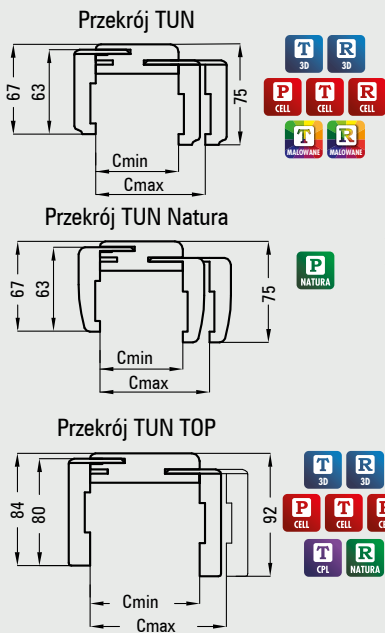

Tunel regulowany to ozdobna zabudowa przejścia w murze. Może być stosowany jako samodzielne rozwiązanie lub jako integralna część systemu przesuwego naściennego NT (zastosowania tego nie spełnia TUN TOP).

Tunel regulowany jest produktem wizualnie zbliżonym do ościeżnicy regulowanej, z kilkoma różnicami:

- brak możliwości zamontowania zawiasów
- brak blachy zaczepowej
- brak frezowania pod uszczelkę
- różna wysokość i rozpiętość kątowników przednich i tylnych (wartość E i F w tabelach)

Uwaga: TUN TOP nie jest przystosowany do zastosowania z systemem przesuwym naściennym NT.

D - wymagana szerokość otworu w murze * dotyczy Tunelu Regulowanego TOP

Tunel regulowany pojedynczy

symbol	60	70	80	90	100
A	600	700	800	900	1000
C	644	744	844	944	1044
D	664	764	864	964	1064
E	750	850	950	1050	1150
E*	784	884	984	1084	1184
F	734	834	934	1034	1134
F*	768	868	968	1068	1168

Tunel regulowany podwójny

symbol	120	140	160	180	200
A	1200	1400	1600	1800	2000
C	1244	1444	1644	1844	2044
D	1264	1464	1664	1864	2064
E	1350	1550	1750	1950	2150
E*	1384	1584	1784	1984	2184
F	1334	1534	1734	1934	2134
F*	1368	1568	1768	1968	2168

Ceny tunelu regulowanego