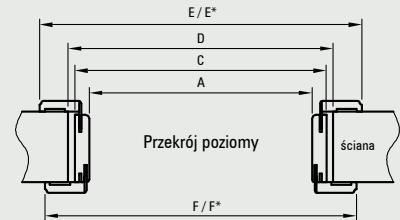

Przekrój poprzeczny

D - wymagana szerokość otworu w murze * dotyczy Tunelu Regulowanego TOP

Tunel regulowany pojedynczy

symbol	60	70	80	90	100
A	600	700	800	900	1000
C	644	744	844	944	1044
D	664	764	864	964	1064
E	750	850	950	1050	1150
E*	784	884	984	1084	1184
F	734	834	934	1034	1134
F*	768	868	968	1068	1168

Tunel regulowany podwójny

symbol	120	140	160	180	200
A	1200	1400	1600	1800	2000
C	1244	1444	1644	1844	2044
D	1264	1464	1664	1864	2064
E	1350	1550	1750	1950	2150
E*	1384	1584	1784	1984	2184
F	1334	1534	1734	1934	2134
F*	1368	1568	1768	1968	2168

Ceny tunelu regulowanego

Grubość muru	TUN		TUN Natura				TUN malowane		TUN TOP*		TUN TOP CPL		TUN TOP Natura		
	Cmin	Cmax	netto	brutto	netto	brutto	netto	brutto	netto	brutto	netto	brutto	netto	brutto	
62	82	214 zł	263,22 zł	336 zł	413,28 zł	368 zł	452,64 zł	301 zł	370,23 zł	231 zł	284,13 zł	242 zł	297,66 zł	400 zł	492,00 zł
82	102	224 zł	275,52 zł	346 zł	425,58 zł	379 zł	466,17 zł	312 zł	383,76 zł	240 zł	295,20 zł	252 zł	309,96 zł	411 zł	505,53 zł
107	127	233 zł	286,59 zł	357 zł	439,11 zł	389 zł	478,47 zł	324 zł	398,52 zł	249 zł	306,27 zł	262 zł	322,26 zł	421 zł	517,83 zł
127	147	242 zł	297,66 zł	373 zł	458,79 zł	406 zł	499,38 zł	337 zł	414,51 zł	259 zł	318,57 zł	272 zł	334,56 zł	438 zł	538,74 zł
147	167	251 zł	308,73 zł	389 zł	478,47 zł	423 zł	520,29 zł	348 zł	428,04 zł	267 zł	328,41 zł	280 zł	344,40 zł	455 zł	559,65 zł
167	187	261 zł	321,03 zł	406 zł	499,38 zł	441 zł	542,43 zł	359 zł	441,57 zł	277 zł	340,71 zł	290 zł	356,70 zł	473 zł	581,79 zł
187	207	271 zł	333,33 zł	422 zł	519,06 zł	458 zł	563,34 zł	373 zł	458,79 zł	286 zł	351,78 zł	301 zł	370,23 zł	490 zł	602,70 zł
207	227	279 zł	343,17 zł	438 zł	538,74 zł	476 zł	585,48 zł	383 zł	471,09 zł	296 zł	364,08 zł	310 zł	381,30 zł	508 zł	624,84 zł
227	247	287 zł	353,01 zł	454 zł	558,42 zł	494 zł	607,62 zł	394 zł	484,62 zł	304 zł	373,92 zł	319 zł	392,37 zł	526 zł	646,98 zł
247	267	297 zł	365,31 zł	471 zł	579,33 zł	512 zł	629,76 zł	406 zł	499,38 zł	312 zł	383,76 zł	328 zł	403,44 zł	544 zł	669,12 zł
267	287	306 zł	376,38 zł	487 zł	599,01 zł	530 zł	651,90 zł	417 zł	512,91 zł	322 zł	396,06 zł	339 zł	416,97 zł	562 zł	691,26 zł
287	307	315 zł	387,45 zł	503 zł	618,69 zł	547 zł	672,81 zł	430 zł	528,90 zł	331 zł	407,13 zł	347 zł	426,81 zł	579 zł	712,17 zł

* kolory jak w OR TOP

Opcje za dopłatą

- tunel do drzwi podwójnych: +30%