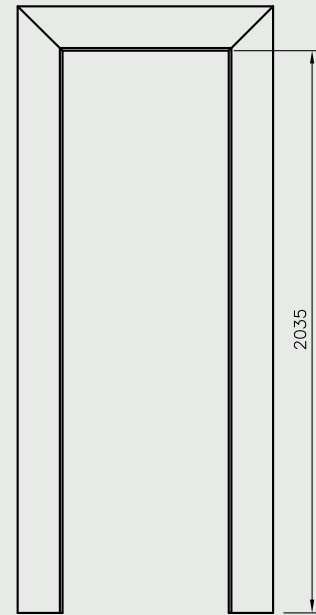

Tunel regulowany to ozdobna zabudowa przejścia w murze. Może być stosowany jako samodzielne rozwiązanie lub jako integralna część systemu przesuwego naściennego NT (zastosowania tego nie spełnia TUN TOP).

Tunel regulowany jest produktem wizualnie zbliżonym do ościeżnicy regulowanej, z kilkoma różnicami:

- brak możliwości zamontowania zawiasów
- brak blachy zaczepowej
- brak frezowania pod uszczelkę
- różna wysokość i rozpiętość kątowników przednich i tylnych (wartość E i F w tabelach)

Uwaga: TUN TOP nie jest przystosowany do zastosowania z systemem przesuwym naściennym NT.

D - wymagana szerokość otworu w murze * dotyczy Tunelu Regulowanego TOP

Tunel regulowany pojedynczy

symbol	60	70	80	90	100
A	600	700	800	900	1000
C	644	744	844	944	1044
D	664	764	864	964	1064
E	750	850	950	1050	1150
E*	784	884	984	1084	1184
F	734	834	934	1034	1134
F*	768	868	968	1068	1168

Tunel regulowany podwójny

symbol	120	140	160	180	200
A	1200	1400	1600	1800	2000
C	1244	1444	1644	1844	2044
D	1264	1464	1664	1864	2064
E	1350	1550	1750	1950	2150
E*	1384	1584	1784	1984	2184
F	1334	1534	1734	1934	2134
F*	1368	1568	1768	1968	2168

Ceny tunelu regulowanego