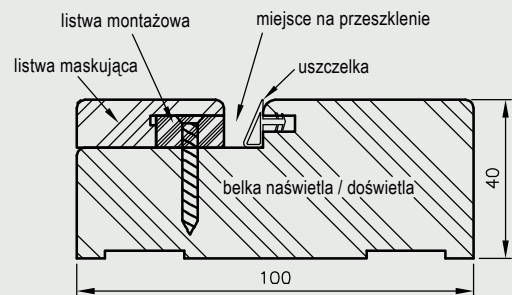

Rys. Przekrój naświetla / doświetla

Tabela wymiarów naświetli / doświetli