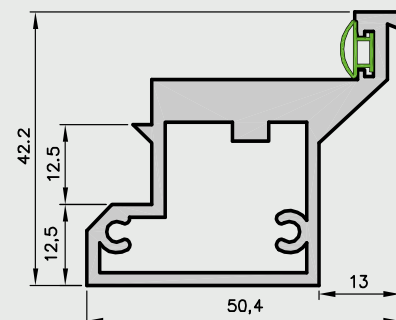

Profil ościeżnicy z uszczelką

UWAGA: Minimalna grubość muru 75 mm.

Szerokość skrzydeł: jednoskrzydłowe „80” ± „90”

Informacje techniczne: akcesoria: str. 146-153 i 167-168, skrzydła drzwiowe: str. 169-178