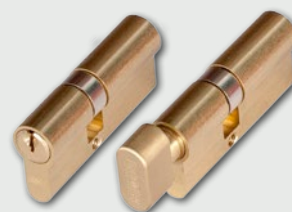

Wkładki

wkładka 26/41 - nikiel mat
24 zł | 29,52 zł

wkładka 26/41 - mosiądz satyna
22 zł | 27,06 zł

system
jednego klucza

zestaw wkładek ZN 30/40+30G/40 SN
lub ZN 30/40+40G/30 SN nikiel satyna
90 zł | 110,70 zł