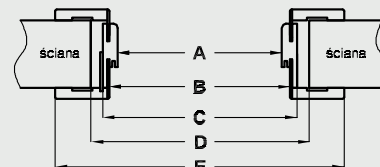

D - wymagana szerokość otworu w murze

* Ościeżnica 075-095 ma odmienny przekrój, dla grubości muru 75-89 mm konieczne będzie samodzielne skrócenie pióra kątownika ruchomego.

Ceny ościeżnic regulowanych bezprzylgowych

Grubość muru	biały, biała mat, dąb bielony ryfla, dąb złoty ryfla, dąb szary ryfla***, jesion, calvados, orzech, orzech ciemny ryfla, orzech satyna, wiśnia ciemna, wenge ryfla***, heban, wiąz, orzech amerykański, dąb polski 3D, wiąz antracyt, wiąz tabac, dąb piaskowy, wenge ciemne, srebrna, wanilia***, sosna biała, buk, olcha, dąb złoty, wiąz syberyjski		dąb jasny, orzech ciemny, wenge, orzech, dąb, heban, dąb bielony		biały, ecru, latte, popielaty		akacja, kasztan, miodowy dąb, biały, szary jasny, szary ciemny			
	Cmin	Cmax	cena netto	cena brutto	cena netto	cena brutto	cena netto	cena brutto	cena netto	cena brutto
75	95	436 zł	536,28 zł	608 zł	747,84 zł	522 zł	642,06 zł	452 zł	555,96 zł	
95	115	445 zł	547,35 zł	618 zł	760,14 zł	534 zł	656,82 zł	464 zł	570,72 zł	
120	140	453 zł	557,19 zł	628 zł	772,44 zł	545 zł	670,35 zł	472 zł	580,56 zł	
140	160	462 zł	568,26 zł	644 zł	792,12 zł	557 zł	685,11 zł	483 zł	594,09 zł	
160	180	471 zł	579,33 zł	660 zł	811,80 zł	568 zł	698,64 zł	491 zł	603,93 zł	
180	200	480 zł	590,40 zł	678 zł	833,94 zł	579 zł	712,17 zł	502 zł	617,46 zł	
200	220	489 zł	601,47 zł	694 zł	853,62 zł	591 zł	726,93 zł	512 zł	629,76 zł	
220	240	497 zł	611,31 zł	711 zł	874,53 zł	602 zł	740,46 zł	520 zł	639,60 zł	
240	260	506 zł	622,38 zł	728 zł	895,44 zł	613 zł	753,99 zł	529 zł	650,67 zł	
260	280	514 zł	632,22 zł	745 zł	916,35 zł	623 zł	766,29 zł	538 zł	661,74 zł	
280	300	523 zł	643,29 zł	762 zł	937,26 zł	634 zł	779,82 zł	548 zł	674,04 zł	
300	320	531 zł	653,13 zł	779 zł	958,17 zł	646 zł	794,58 zł	556 zł	683,88 zł	

***dekor tylko w usłojeniu poziomym

Ceny zawierają również 3 zawiasy z płytkami mocującymi.

Cena ościeżnicy do drzwi dwuskrzydłowych: +50%

do drzwi jednoskrzydłowych

	A	B	C	D	E
60	627	651	671	711	811
70	727	751	771	811	911
80	827	851	871	911	1011
90	927	951	971	1011	1111
100	1027	1051	1071	1111	1211

do drzwi dwuskrzydłowych

	A	B	C	D	E
120	1274	1298	1318	1378	1458
130	1374	1398	1418	1478	1558
140	1474	1498	1518	1578	1658
150	1574	1598	1618	1678	1758
160	1674	1698	1718	1778	1858
170	1774	1798	1818	1878	1958
180	1874	1898	1918	1978	2058