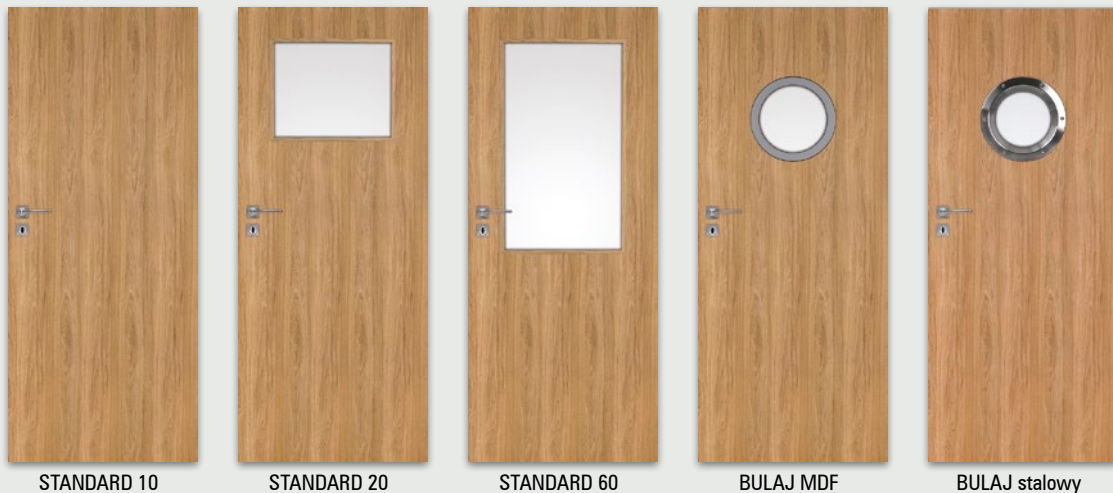

- akacja
- miodowy dąb
- kasztan
- biały
- szary jasny
- szary ciemny

model	laminat CPL 0,15 - 0,2 mm		laminat CPL 0,7-0,8 mm
	akacja, kasztan, miodowy dąb, biały, szary jasny, szary ciemny		akacja, kasztan, miodowy dąb, biały, szary jasny, szary ciemny
STANDARD 10	263 zł netto	323,49 zł brutto	W celu złożenia zamówienia prosimy o kontakt z Działem Obsługi Klienta.
STANDARD 20	331 zł netto	407,13 zł brutto	
STANDARD 60	351 zł netto	431,73 zł brutto	
BULAJ MDF	478 zł netto	587,94 zł brutto	
BULAJ stalowy	688 zł netto	846,24 zł brutto	

W standardzie

- krawędź prosta oklejona obrzeżem
- rama z drewna iglastego
- wypełnienie „plaster miodu”
- laminat CPL gr. 0,15 - 0,2 mm lub 0,7 - 0,8 mm
- 2 zawiasy srebrne
- zamek na klucz zwykły, blokadę łazienkową, wkładkę patentową lub zamek oszczędnościowy
- szyba KORA BIAŁA gr. 4 mm

Opcje bez dopłaty

- szyby CHINCHILA lub ŻALUZJA
- tuleje wentylacyjne
- skrzydło z 3 zawiasami srebrnymi

Opcje za dopłatą

szyba dekoracyjna DECORMAT, DECORMAT BRĄZ, DECORMAT GRAFIT (dotyczy skrzydła)

- STANDARD 20, BULAJ MDF .....20 zł | 24,60 zł
- STANDARD 60.....40 zł | 49,20 zł

UWAGA: Odpowiedniki kolorów W0118 - BIAŁY

U708_ST15 - SZARY JASNY; NCS=S2000-N; RAL=7047; PANTONE=420 C

U963_ST15 - SZARY CIEMNY; NCS=S7500-N; RAL=7024; PANTONE=426 U

- wypełnienie:
  - płyta wiórowa otworowa .....75 zł | 92,25 zł
  - skrzydła „90” i „100” .....18 zł | 22,14 zł
- skrzydła „110” (tylko STANDARD 10) .....36 zł | 44,28 zł
- zamek zasuwkowy górny (tylko STANDARD 10 z płytą wiórową otworową i ościeżnicą prostą) .....15 zł | 18,45 zł
- kratka wentylacyjna tworzywowa .....20 zł | 24,60 zł
- kratka wentylacyjna aluminiowa .....90 zł | 110,70 zł
- podcięcie wentylacyjne .....20 zł | 24,60 zł
- drzwi dwuskrzydłowe ..... cena skrzydła x 2

Istnieje możliwość zakupu samego bulaja stalowego w cenie .....290 zł | 356,70 zł

Zamek zasuwkowy górny (tylko STANDARD 10 z płytą wiórową otworową i ościeżnicą prostą)