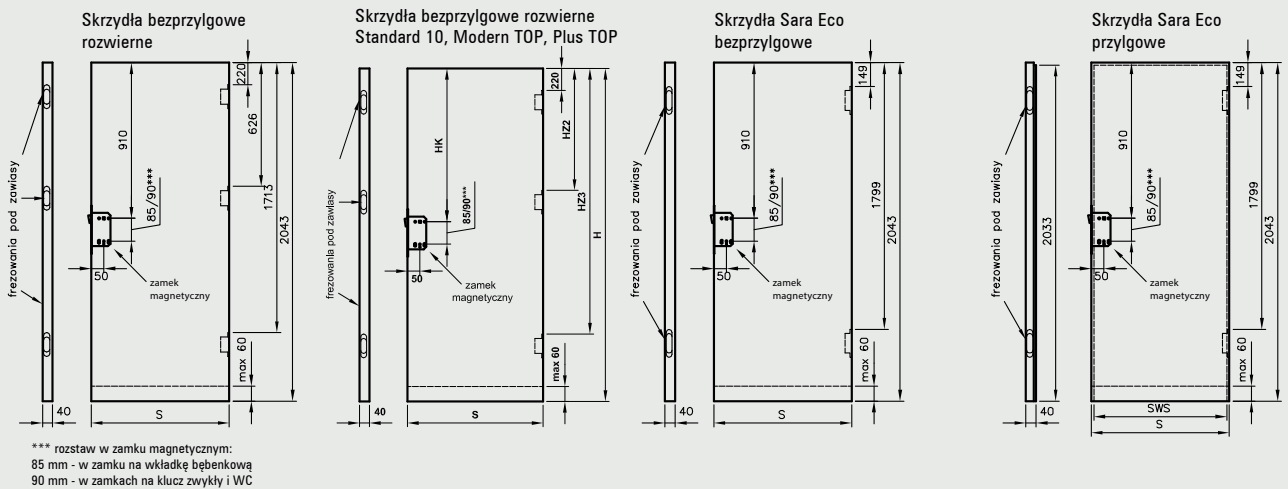

samozamykacz DORMA
Cena.....190 zł | 233,70 zł

samozamykacz GEZE
Cena.....230 zł | 282,90 zł

klamka PRESTIGE i rozeta do skrzydła FORCA 10 -
str. 132

Wymiary skrzydeł i rozmieszczenie zawiasów

Szerokość skrzydeł